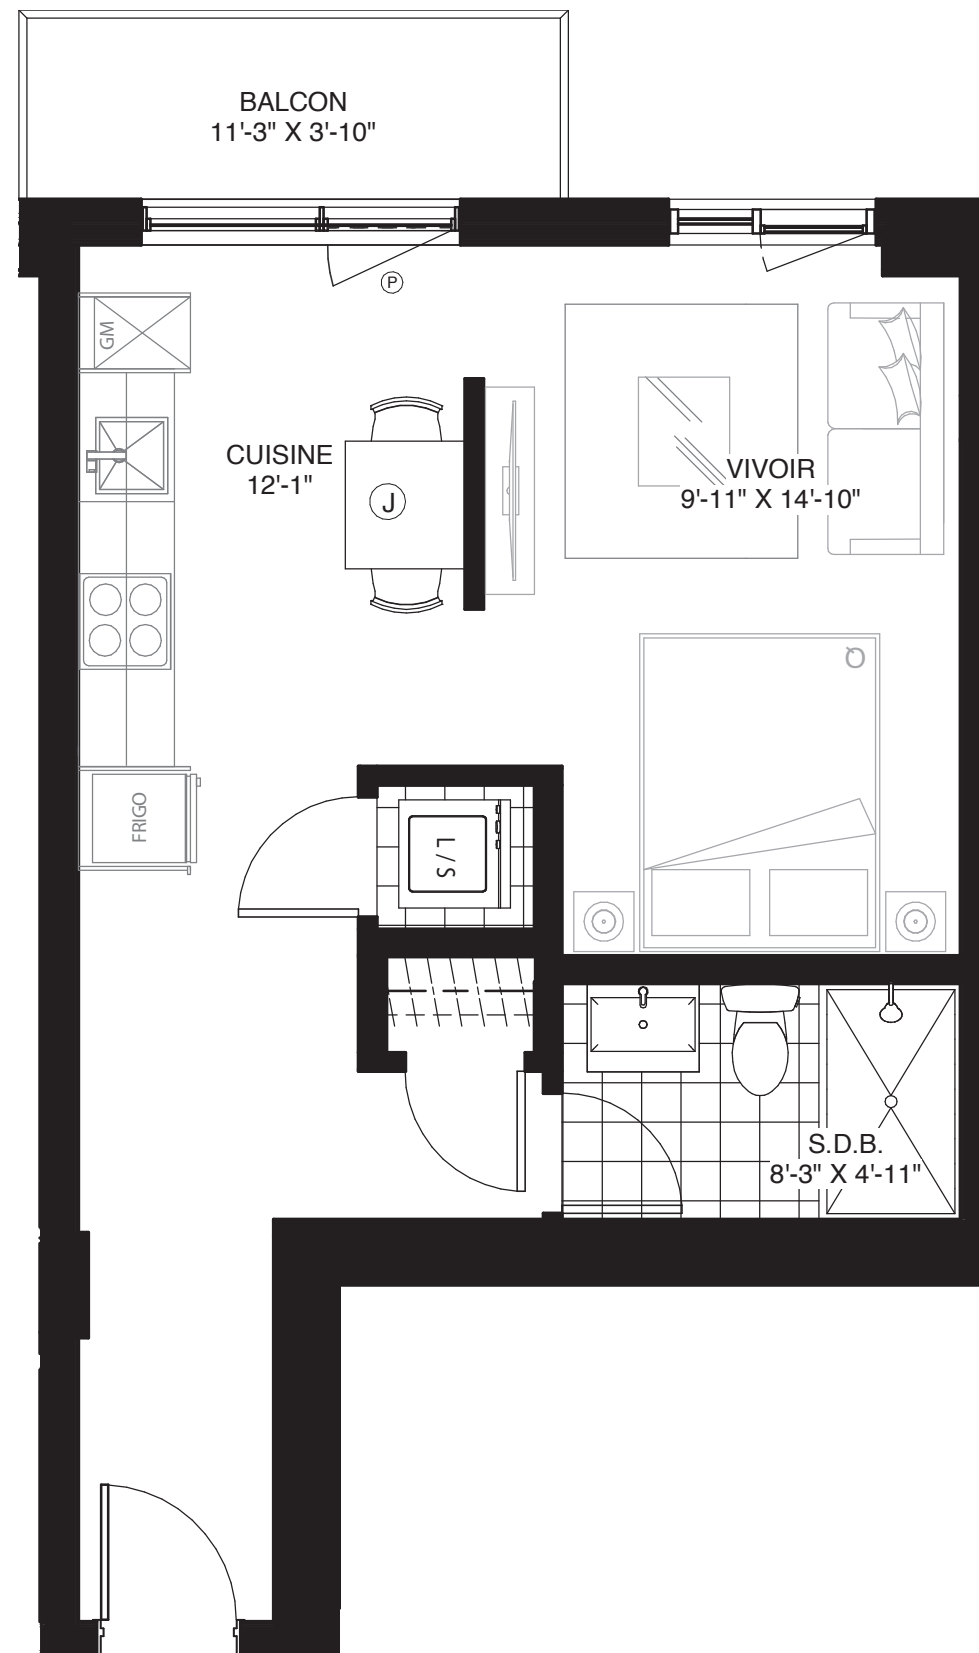

WILFRID

CONDOMINIUM

UNITÉ 620B

STUDIO
1 SALLE DE BAIN

SUPERFICIE
460 pi² (42,7 m²)

BALCON/TERRASSE
44 pi² (4 m²)

TOTAL
504 pi² (46,7 m²)

Signé **Montclair**

Bois-Franc
À SAINT-LAURENT

GeigerHuot
architectes

LES PLANS SONT SUJETS À MODIFICATIONS SANS PRÉAVIS.
LES SUPERFICIES INDIQUÉES REPRÉSENTENT LES SURFACES BRUTES INCLUANT LES MURS EXTÉRIEURS ET MITOYENS. TOUTES LES DIMENSIONS MONTRÉES SONT APPROXIMATIVES ET PEUVENT VARIER LORSQUE CONSTRUIT. LE MOBILIER EST MONTRÉ À TITRE D'INFORMATION SEULEMENT.

PLANS ARE SUBJECT TO MODIFICATIONS WITHOUT PRIOR NOTICE.
THE AREAS SHOWN ARE GROSS AREAS THAT INCLUDE EXTERIOR AND SHARING WALLS. ALL DIMENSIONS SHOWN ON PLANS ARE APPROXIMATE AND MAY VARY WITH CONSTRUCTION. THE FURNITURE IS SHOWN FOR INFORMATION PURPOSES ONLY.

AUX FINS DE PRÉSENTATION SEULEMENT.

08 / 11 / 2019

1" = 1/4"