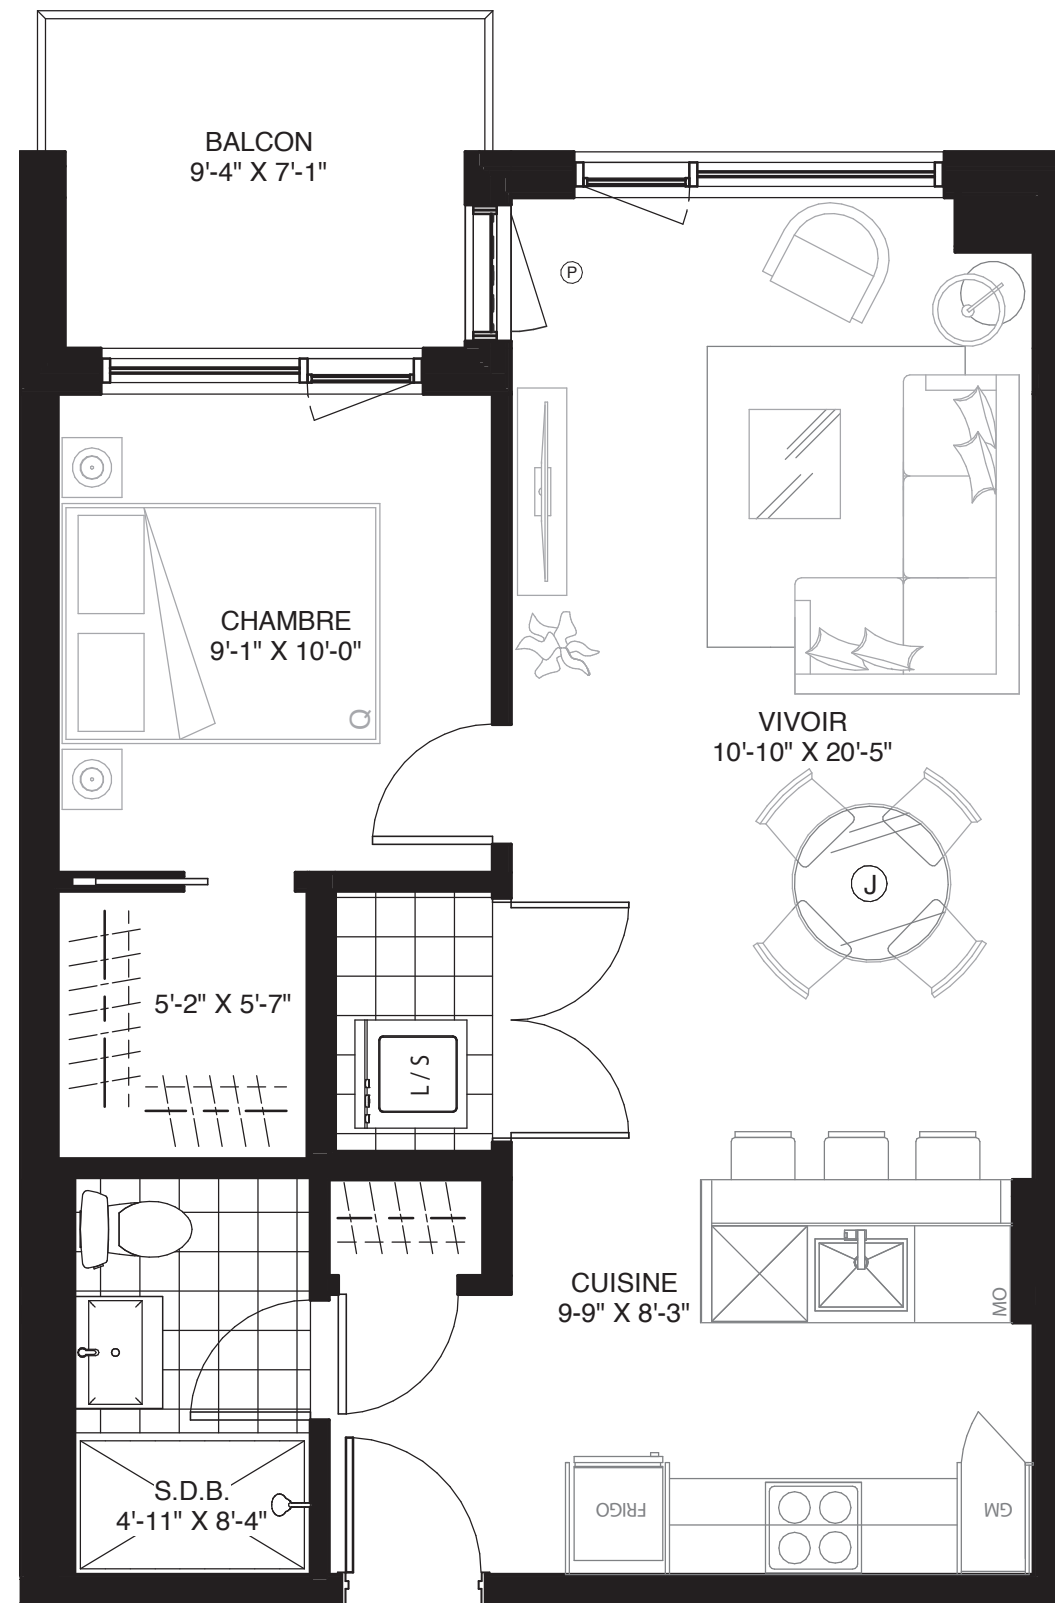

WILFRID

CONDOMINIUM

UNITÉ 618

1 CHAMBRE
1 SALLE DE BAIN

SUPERFICIE
607 pi² (56,4 m²)

BALCON/TERRASSE
64 pi² (5,9 m²)

TOTAL
671 pi² (63,2 m²)

Signé **Montclair**

Bois-Franc
À SAINT-LAURENT

GeigerHuot
GeigerHuot
architectes

LES PLANS SONT SUJETS À MODIFICATIONS SANS PRÉAVIS.
LES SUPERFICIES INDIQUÉES REPRÉSENTENT LES SURFACES BRUTES INCLUANT LES MURS EXTÉRIEURS ET MITOYENS. TOUTES LES DIMENSIONS MONTRÉES SONT APPROXIMATIVES ET PEUVENT VARIER LORSQUE CONSTRUIT. LE MOBILIER EST MONTRÉ À TITRE D'INFORMATION SEULEMENT.

PLANS ARE SUBJECT TO MODIFICATIONS WITHOUT PRIOR NOTICE.
THE AREAS SHOWN ARE GROSS AREAS THAT INCLUDE EXTERIOR AND SHARING WALLS. ALL DIMENSIONS SHOWN ON PLANS ARE APPROXIMATE AND MAY VARY WITH CONSTRUCTION. THE FURNITURE IS SHOWN FOR INFORMATION PURPOSES ONLY.

AUX FINS DE PRÉSENTATION SEULEMENT.

08 / 11 / 2019

1' = 1/4"