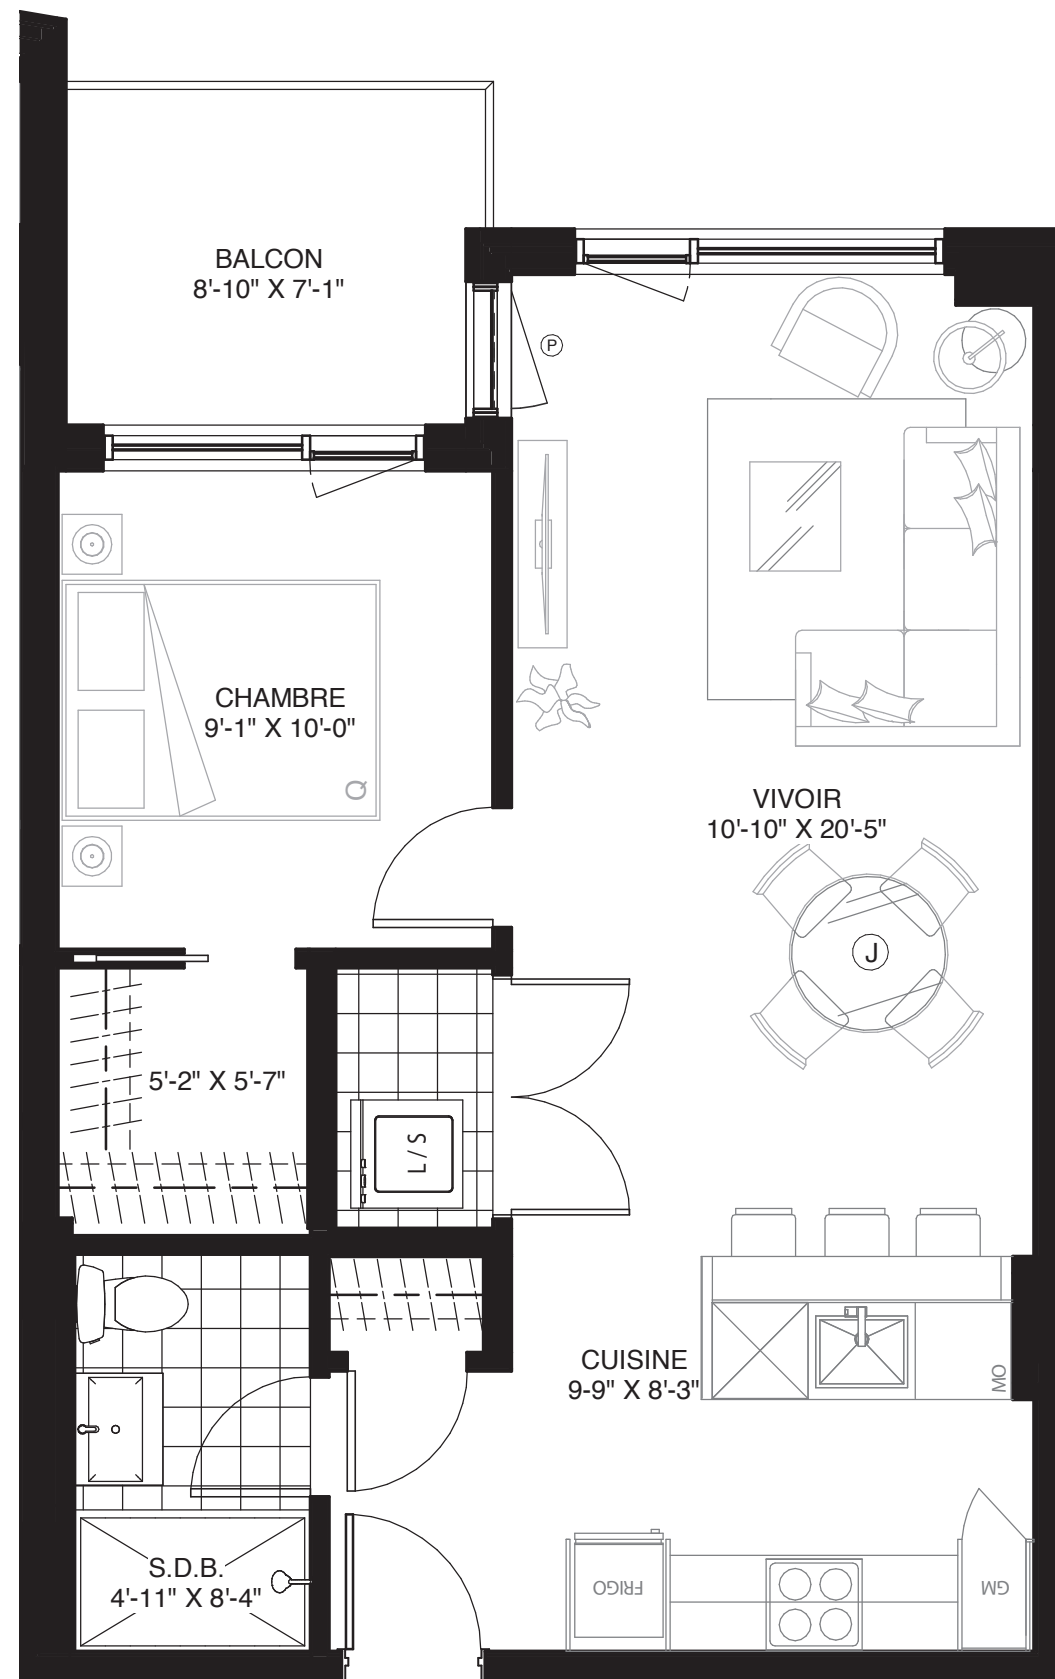

WILFRID

CONDOMINIUM

UNITÉ 617

1 CHAMBRE
1 SALLE DE BAIN

SUPERFICIE
608 pi² (56,4 m²)

BALCON/TERRASSE
61 pi² (5,6 m²)

TOTAL
669 pi² (62 m²)

Signature **Montclair**

Bois-Franc
À SAINT-LAURENT

GeigerHuot
architectes

LES PLANS SONT SUJETS À MODIFICATIONS SANS PRÉAVIS.
LES SUPERFICIES INDIQUÉES REPRÉSENTENT LES SURFACES
BRUTES INCLUANT LES MURS EXTÉRIEURS ET MITOYENS. TOUTES
LES DIMENSIONS MONTRÉES SONT APPROXIMATIVES ET PEUVENT
VARIER LORSQUE CONSTRUIT. LE MOBILIER EST MONTRÉ À TITRE
D'INFORMATION SEULEMENT.

PLANS ARE SUBJECT TO MODIFICATIONS WITHOUT PRIOR NOTICE.
THE AREAS SHOWN ARE GROSS AREAS THAT INCLUDE EXTERIOR
AND SHARING WALLS. ALL DIMENSIONS SHOWN ON PLANS ARE
APPROXIMATE AND MAY VARY WITH CONSTRUCTION. THE FURNITURE
IS SHOWN FOR INFORMATION PURPOSES ONLY.

AUX FINS DE PRÉSENTATION SEULEMENT.

08 / 11 / 2019

1" = 1/4"