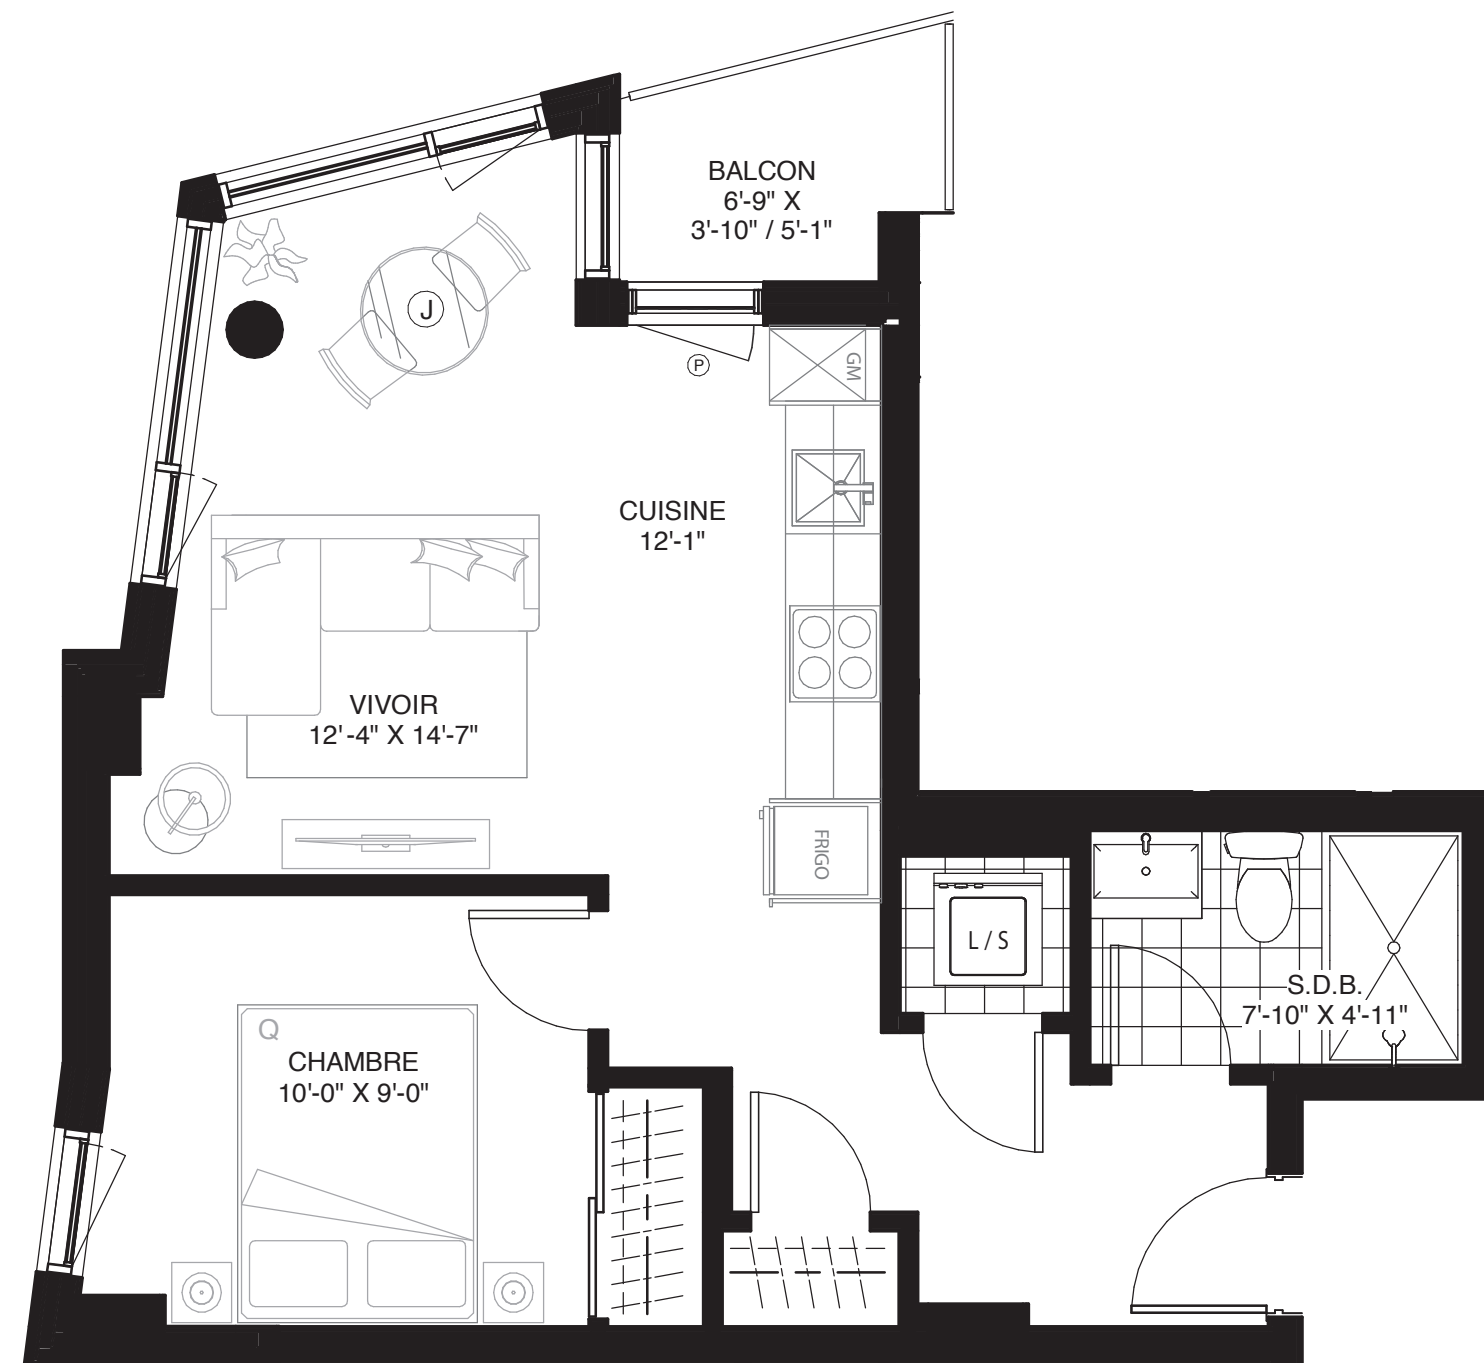

WILFRID

CONDOMINIUM

UNITÉ 614

1 CHAMBRE
1 SALLE DE BAIN

SUPERFICIE
525 pi² (48,7 m²)

BALCON/TERRASSE
29 pi² (2,7 m²)

TOTAL
554 pi² (51,4 m²)

Signé **Montclair**

Bois-Franc
À SAINT-LAURENT

GeigerHuot
architectes

LES PLANS SONT SUJETS À MODIFICATIONS SANS PRÉAVIS.
LES SUPERFICIES INDIQUÉES REPRÉSENTENT LES SURFACES BRUTES INCLUANT LES MURS EXTÉRIEURS ET MITOYENS. TOUTES LES DIMENSIONS MONTREES SONT APPROXIMATIVES ET PEUVENT VARIER LORSQUE CONSTRUIT. LE MOBILIER EST MONTRÉ À TITRE D'INFORMATION SEULEMENT.

PLANS ARE SUBJECT TO MODIFICATIONS WITHOUT PRIOR NOTICE.
THE AREAS SHOWN ARE GROSS AREAS THAT INCLUDE EXTERIOR AND SHARING WALLS. ALL DIMENSIONS SHOWN ON PLANS ARE APPROXIMATE AND MAY VARY WITH CONSTRUCTION. THE FURNITURE IS SHOWN FOR INFORMATION PURPOSES ONLY.

AUX FINS DE PRÉSENTATION SEULEMENT.

08 / 11 / 2019

1" = 1/4"