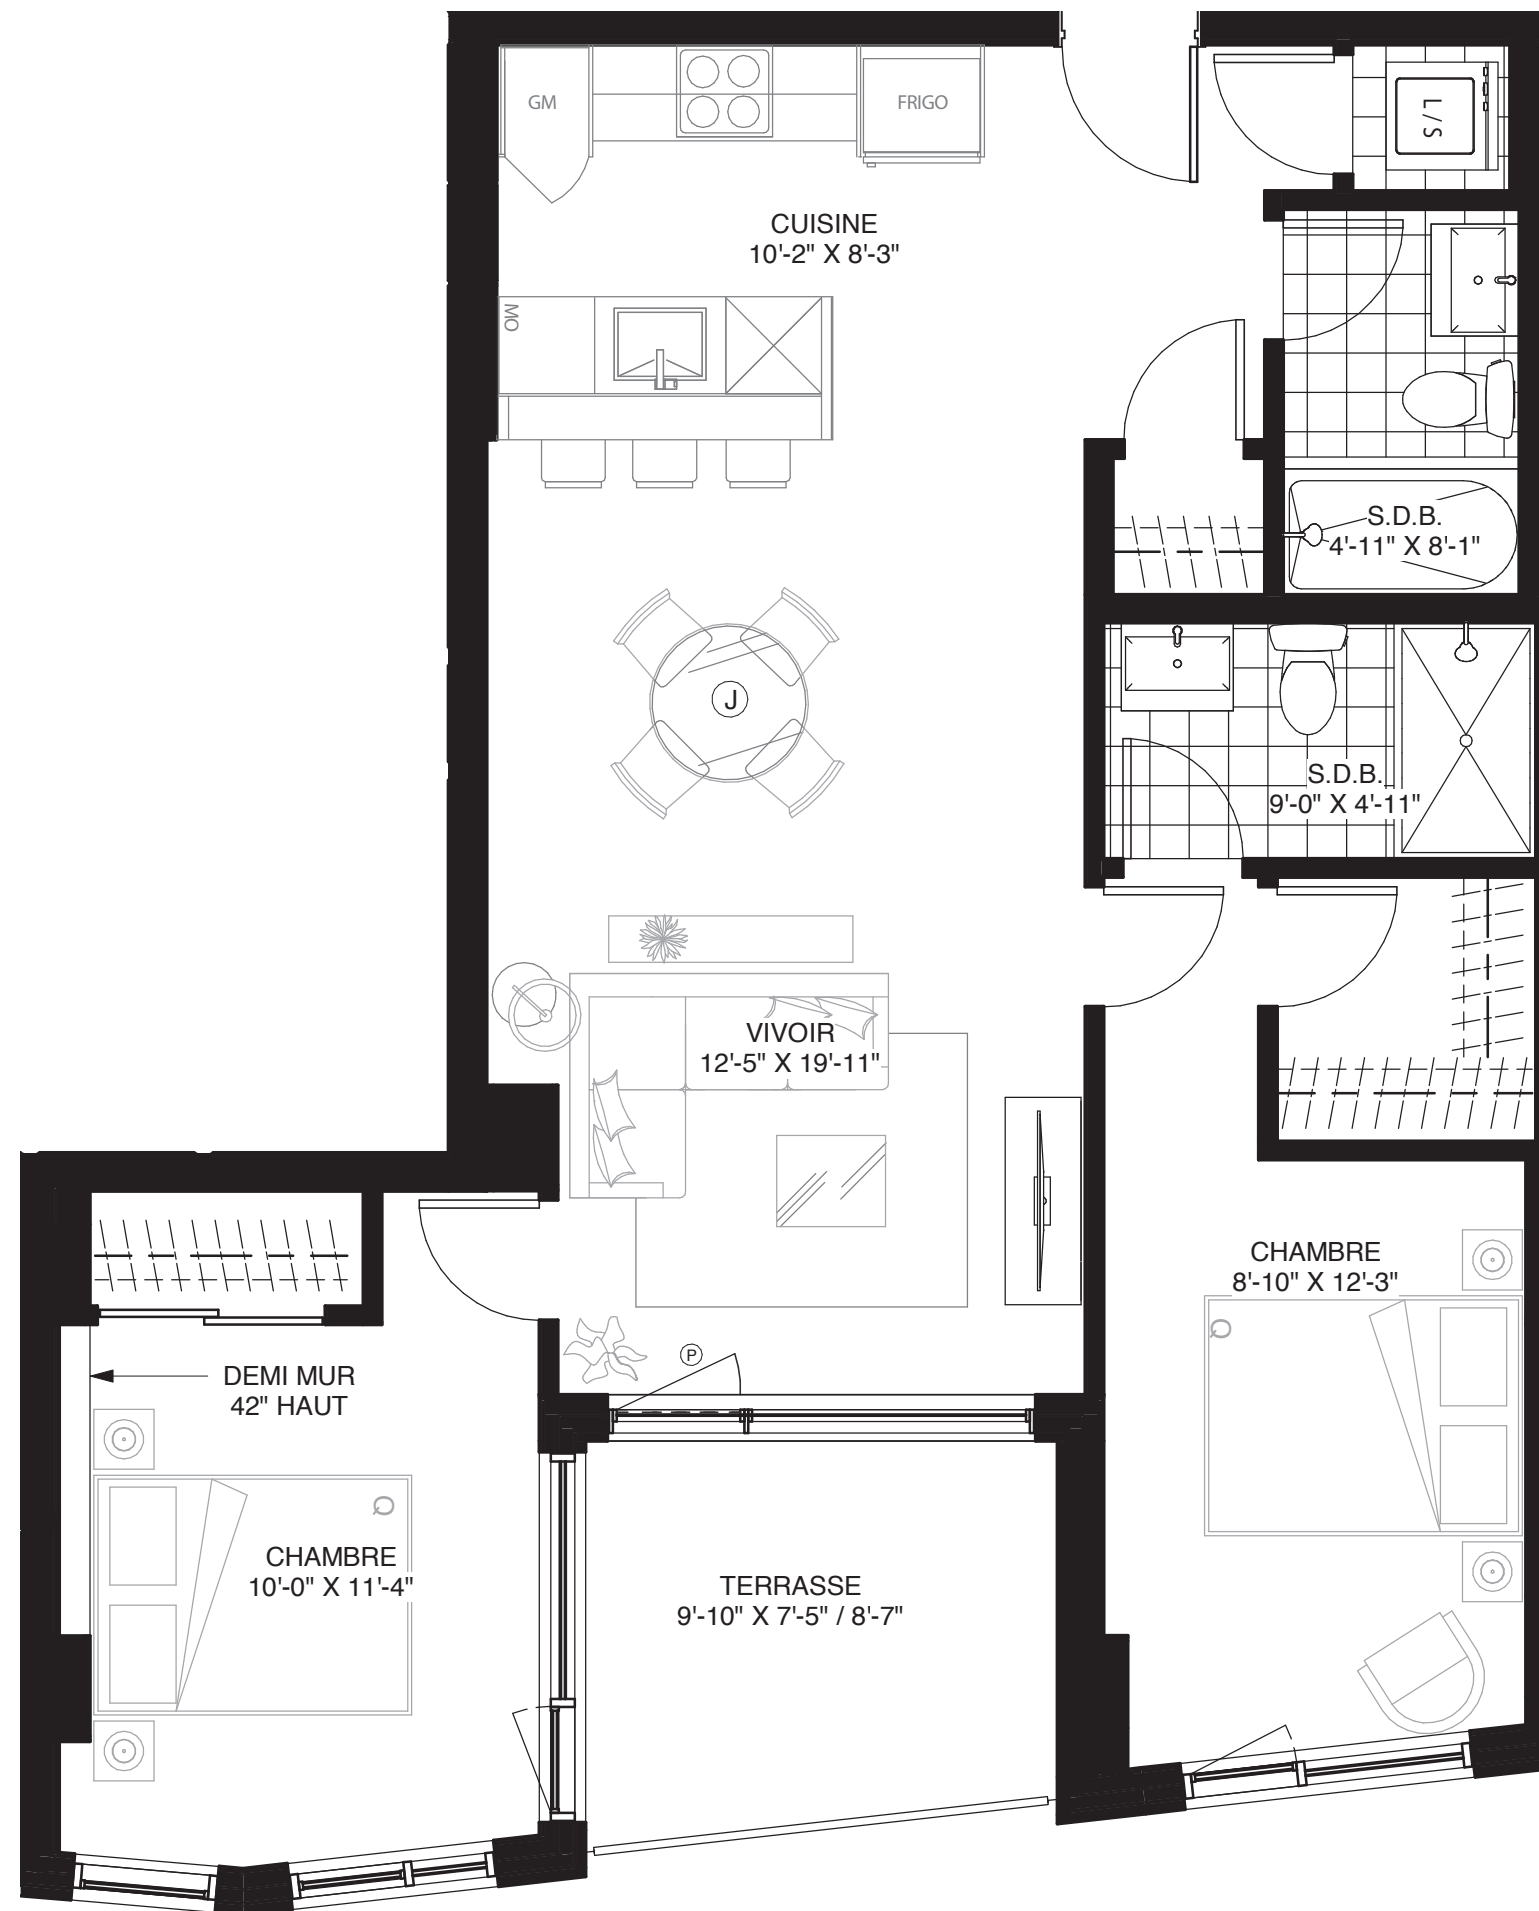

WILFRID

CONDOMINIUM

UNITÉ 611

2 CHAMBRES
2 SALLES DE BAIN

SUPERFICIE
925 pi² (86 m²)

BALCON/TERRASSE
79 pi² (7,3 m²)

TOTAL
1004 pi² (93,3 m²)

Signé **Montclair**

Bois-Franc
À SAINT-LAURENT

GeigerHuot
architectes

LES PLANS SONT SUJETS À MODIFICATIONS SANS PRÉAVIS.
LES SUPERFICIES INDICUÉES REPRÉSENTENT LES SURFACES BRUTES INCLUANT LES MURS EXTÉRIEURS ET MITOYENS. TOUTES LES DIMENSIONS MONTREES SONT APPROXIMATIVES ET PEUVENT VARIER LORSQUE CONSTRUIT. LE MOBILIER EST MONTRÉ À TITRE D'INFORMATION SEULEMENT.

PLANS ARE SUBJECT TO MODIFICATIONS WITHOUT PRIOR NOTICE.
THE AREAS SHOWN ARE GROSS AREAS THAT INCLUDE EXTERIOR AND SHARING WALLS. ALL DIMENSIONS SHOWN ON PLANS ARE APPROXIMATE AND MAY VARY WITH CONSTRUCTION. THE FURNITURE IS SHOWN FOR INFORMATION PURPOSES ONLY.

AUX FINS DE PRÉSENTATION SEULEMENT. 08 / 11 / 2019

1' = 1/4"