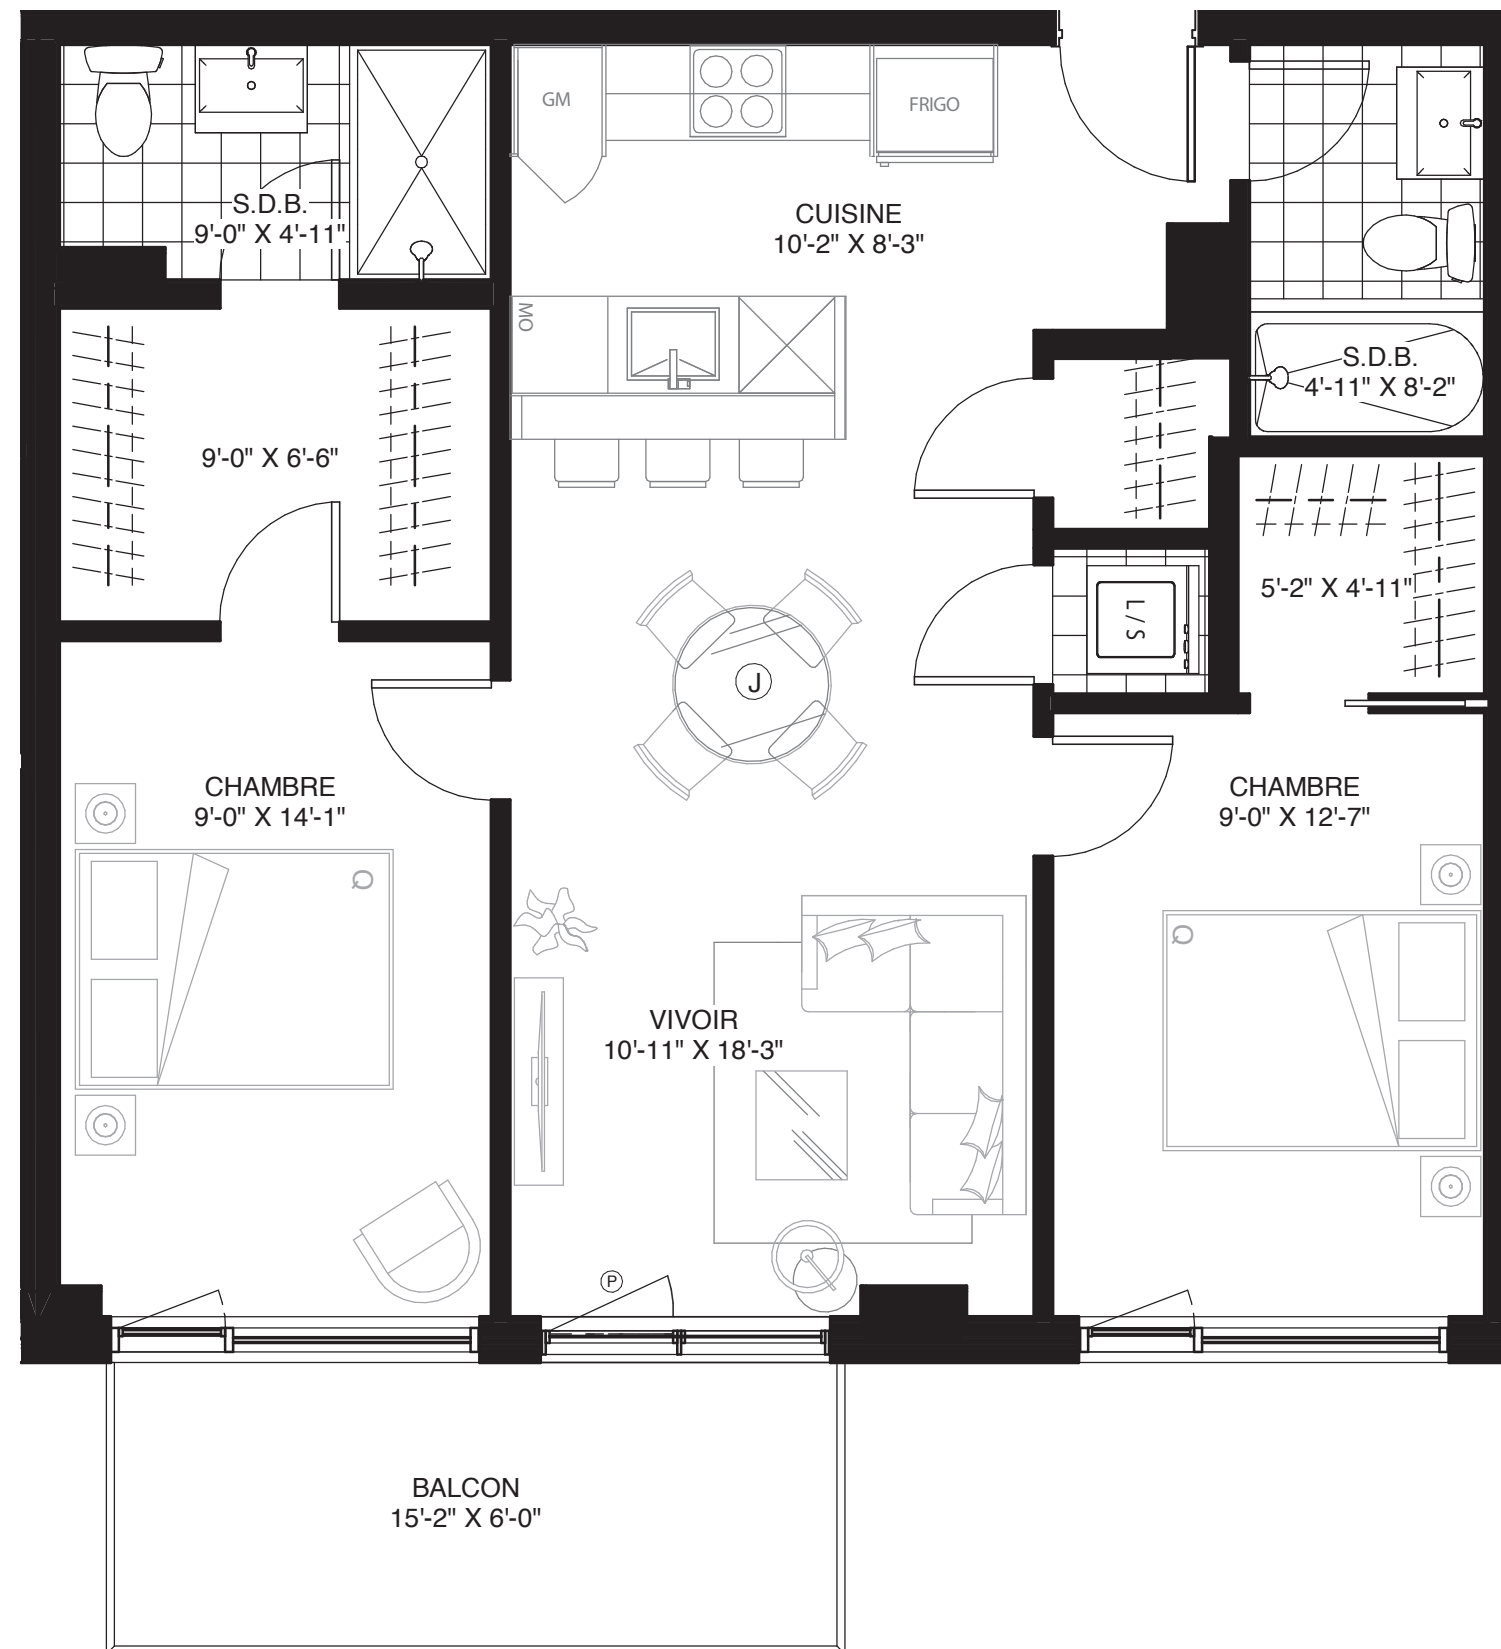

WILFRID

CONDOMINIUM

UNITÉ 609

2 CHAMBRES
2 SALLES DE BAIN

SUPERFICIE
860 pi² (79,9 m²)

BALCON/TERRASSE
91 pi² (8,4 m²)

TOTAL
951 pi² (88,3 m²)

Signé **Montclair**

Bois-Franc
À SAINT-LAURENT

GeigerHuot
architectes

LES PLANS SONT SUJETS À MODIFICATIONS SANS PRÉAVIS.
LES SUPERFICIES INDIQUÉES REPRÉSENTENT LES SURFACES BRUTES INCLUANT LES MURS EXTÉRIEURS ET MITOYENS. TOUTES LES DIMENSIONS MONTREES SONT APPROXIMATIVES ET PEUVENT VARIER LORSQUE CONSTRUIT. LE MOBILIER EST MONTRÉ À TITRE D'INFORMATION SEULEMENT.

PLANS ARE SUBJECT TO MODIFICATIONS WITHOUT PRIOR NOTICE.
THE AREAS SHOWN ARE GROSS AREAS THAT INCLUDE EXTERIOR AND SHARING WALLS. ALL DIMENSIONS SHOWN ON PLANS ARE APPROXIMATE AND MAY VARY WITH CONSTRUCTION. THE FURNITURE IS SHOWN FOR INFORMATION PURPOSES ONLY.

AUX FINS DE PRÉSENTATION SEULEMENT.

08 / 11 / 2019

1" = 1/4"