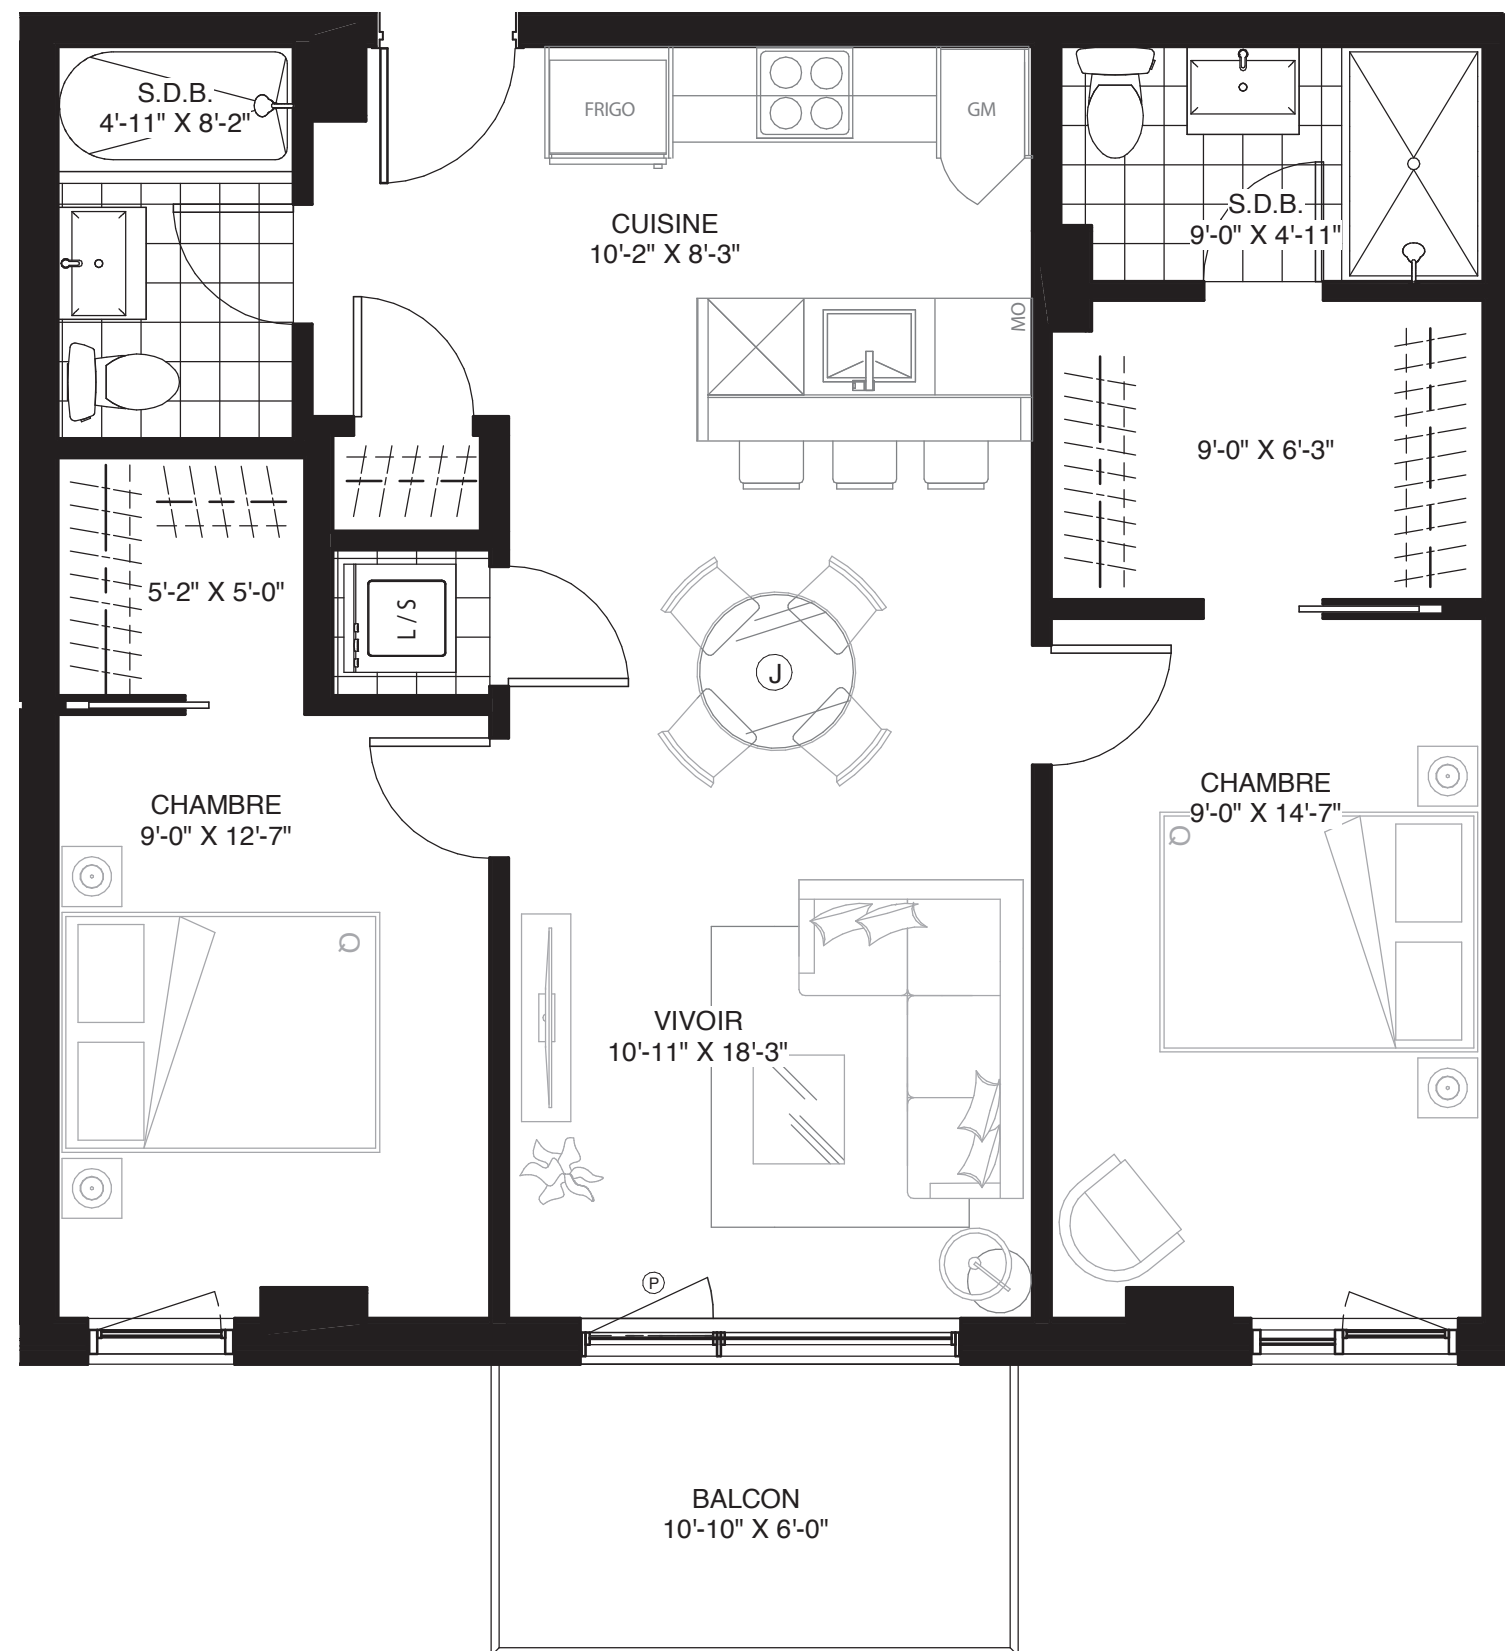

WILFRID

CONDOMINIUM

UNITÉ 608

2 CHAMBRES
2 SALLES DE BAIN

SUPERFICIE
860 pi² (79,9 m²)

BALCON/TERRASSE
65 pi² (6 m²)

TOTAL
925 pi² (85,9 m²)

Signé **Montclair**

Bois-Franc
À SAINT-LAURENT

GeigerHuot
architectes

LES PLANS SONT SUJETS À MODIFICATIONS SANS PRÉAVIS.
LES SUPERFICIES INDIQUÉES REPRÉSENTENT LES SURFACES BRUTES INCLUANT LES MURS EXTÉRIEURS ET MITOYENS. TOUTES LES DIMENSIONS MONTREES SONT APPROXIMATIVES ET PEUVENT VARIER LORSQUE CONSTRUIT. LE MOBILIER EST MONTRÉ À TITRE D'INFORMATION SEULEMENT.

PLANS ARE SUBJECT TO MODIFICATIONS WITHOUT PRIOR NOTICE.
THE AREAS SHOWN ARE GROSS AREAS THAT INCLUDE EXTERIOR AND SHARING WALLS. ALL DIMENSIONS SHOWN ON PLANS ARE APPROXIMATE AND MAY VARY WITH CONSTRUCTION. THE FURNITURE IS SHOWN FOR INFORMATION PURPOSES ONLY.

AUX FINS DE PRÉSENTATION SEULEMENT.

08 / 11 / 2019

1' = 1/4"