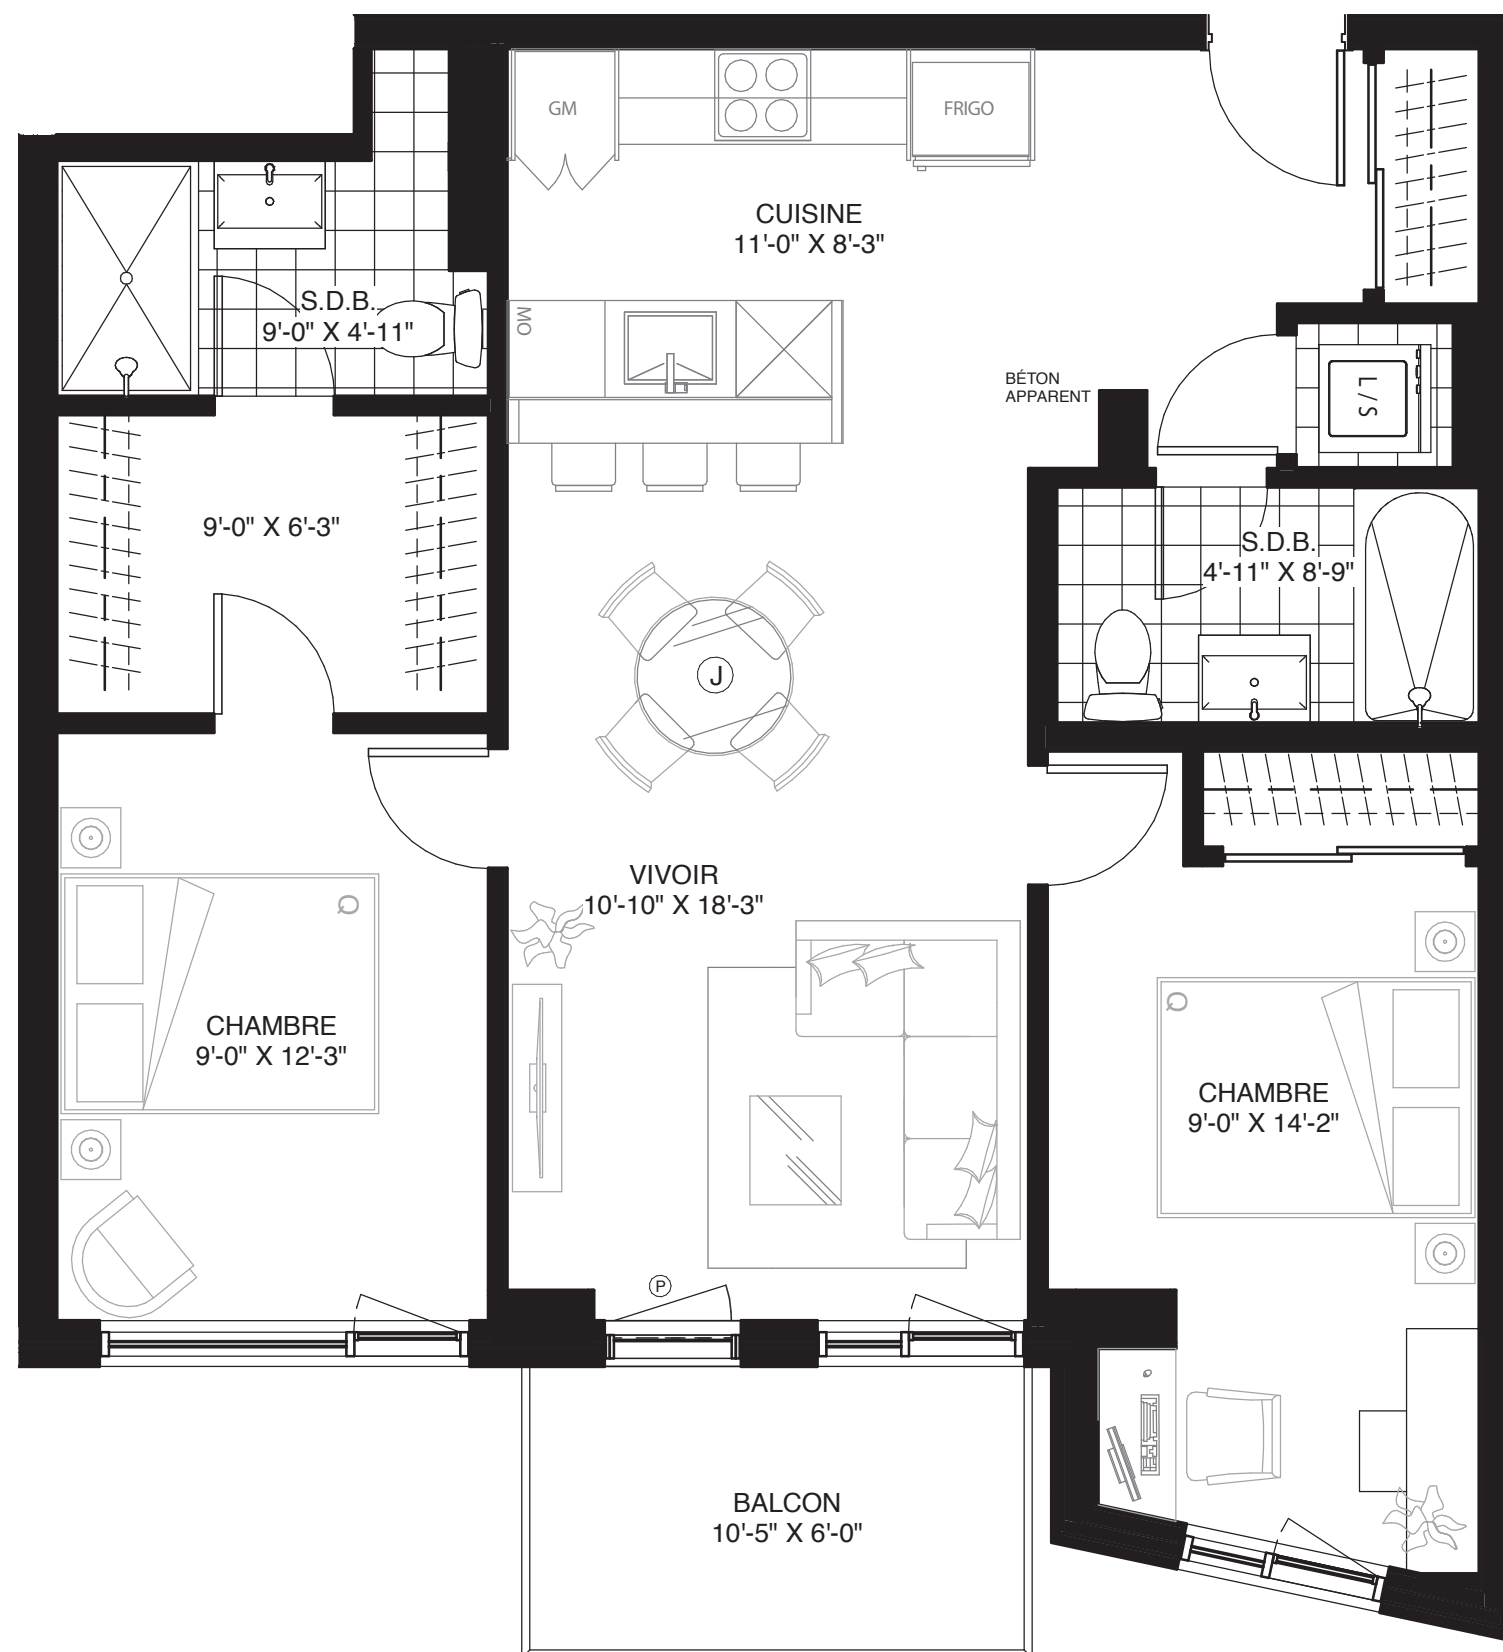

WILFRID

CONDOMINIUM

UNITÉ 607

2 CHAMBRES
2 SALLES DE BAIN

SUPERFICIE
888 pi² (82,5 m²)

BALCON/TERRASSE
63 pi² (5,8 m²)

TOTAL
951 pi² (88,3 m²)

Signé **Montclair**

Bois-Franc
À SAINT-LAURENT

GeigerHuot
architectes

LES PLANS SONT SUJETS À MODIFICATIONS SANS PRÉAVIS.
LES SUPERFICIES INDIQUÉES REPRÉSENTENT LES SURFACES BRUTES INCLUANT LES MURS EXTÉRIEURS ET MITOYENS. TOUTES LES DIMENSIONS MONTRÉES SONT APPROXIMATIVES ET PEUVENT VARIER LORSQUE CONSTRUIT. LE MOBILIER EST MONTRÉ À TITRE D'INFORMATION SEULEMENT.

PLANS ARE SUBJECT TO MODIFICATIONS WITHOUT PRIOR NOTICE.
THE AREAS SHOWN ARE GROSS AREAS THAT INCLUDE EXTERIOR AND SHARING WALLS. ALL DIMENSIONS SHOWN ON PLANS ARE APPROXIMATE AND MAY VARY WITH CONSTRUCTION. THE FURNITURE IS SHOWN FOR INFORMATION PURPOSES ONLY.

AUX FINS DE PRÉSENTATION SEULEMENT.

08 / 11 / 2019

1' = 1/4"