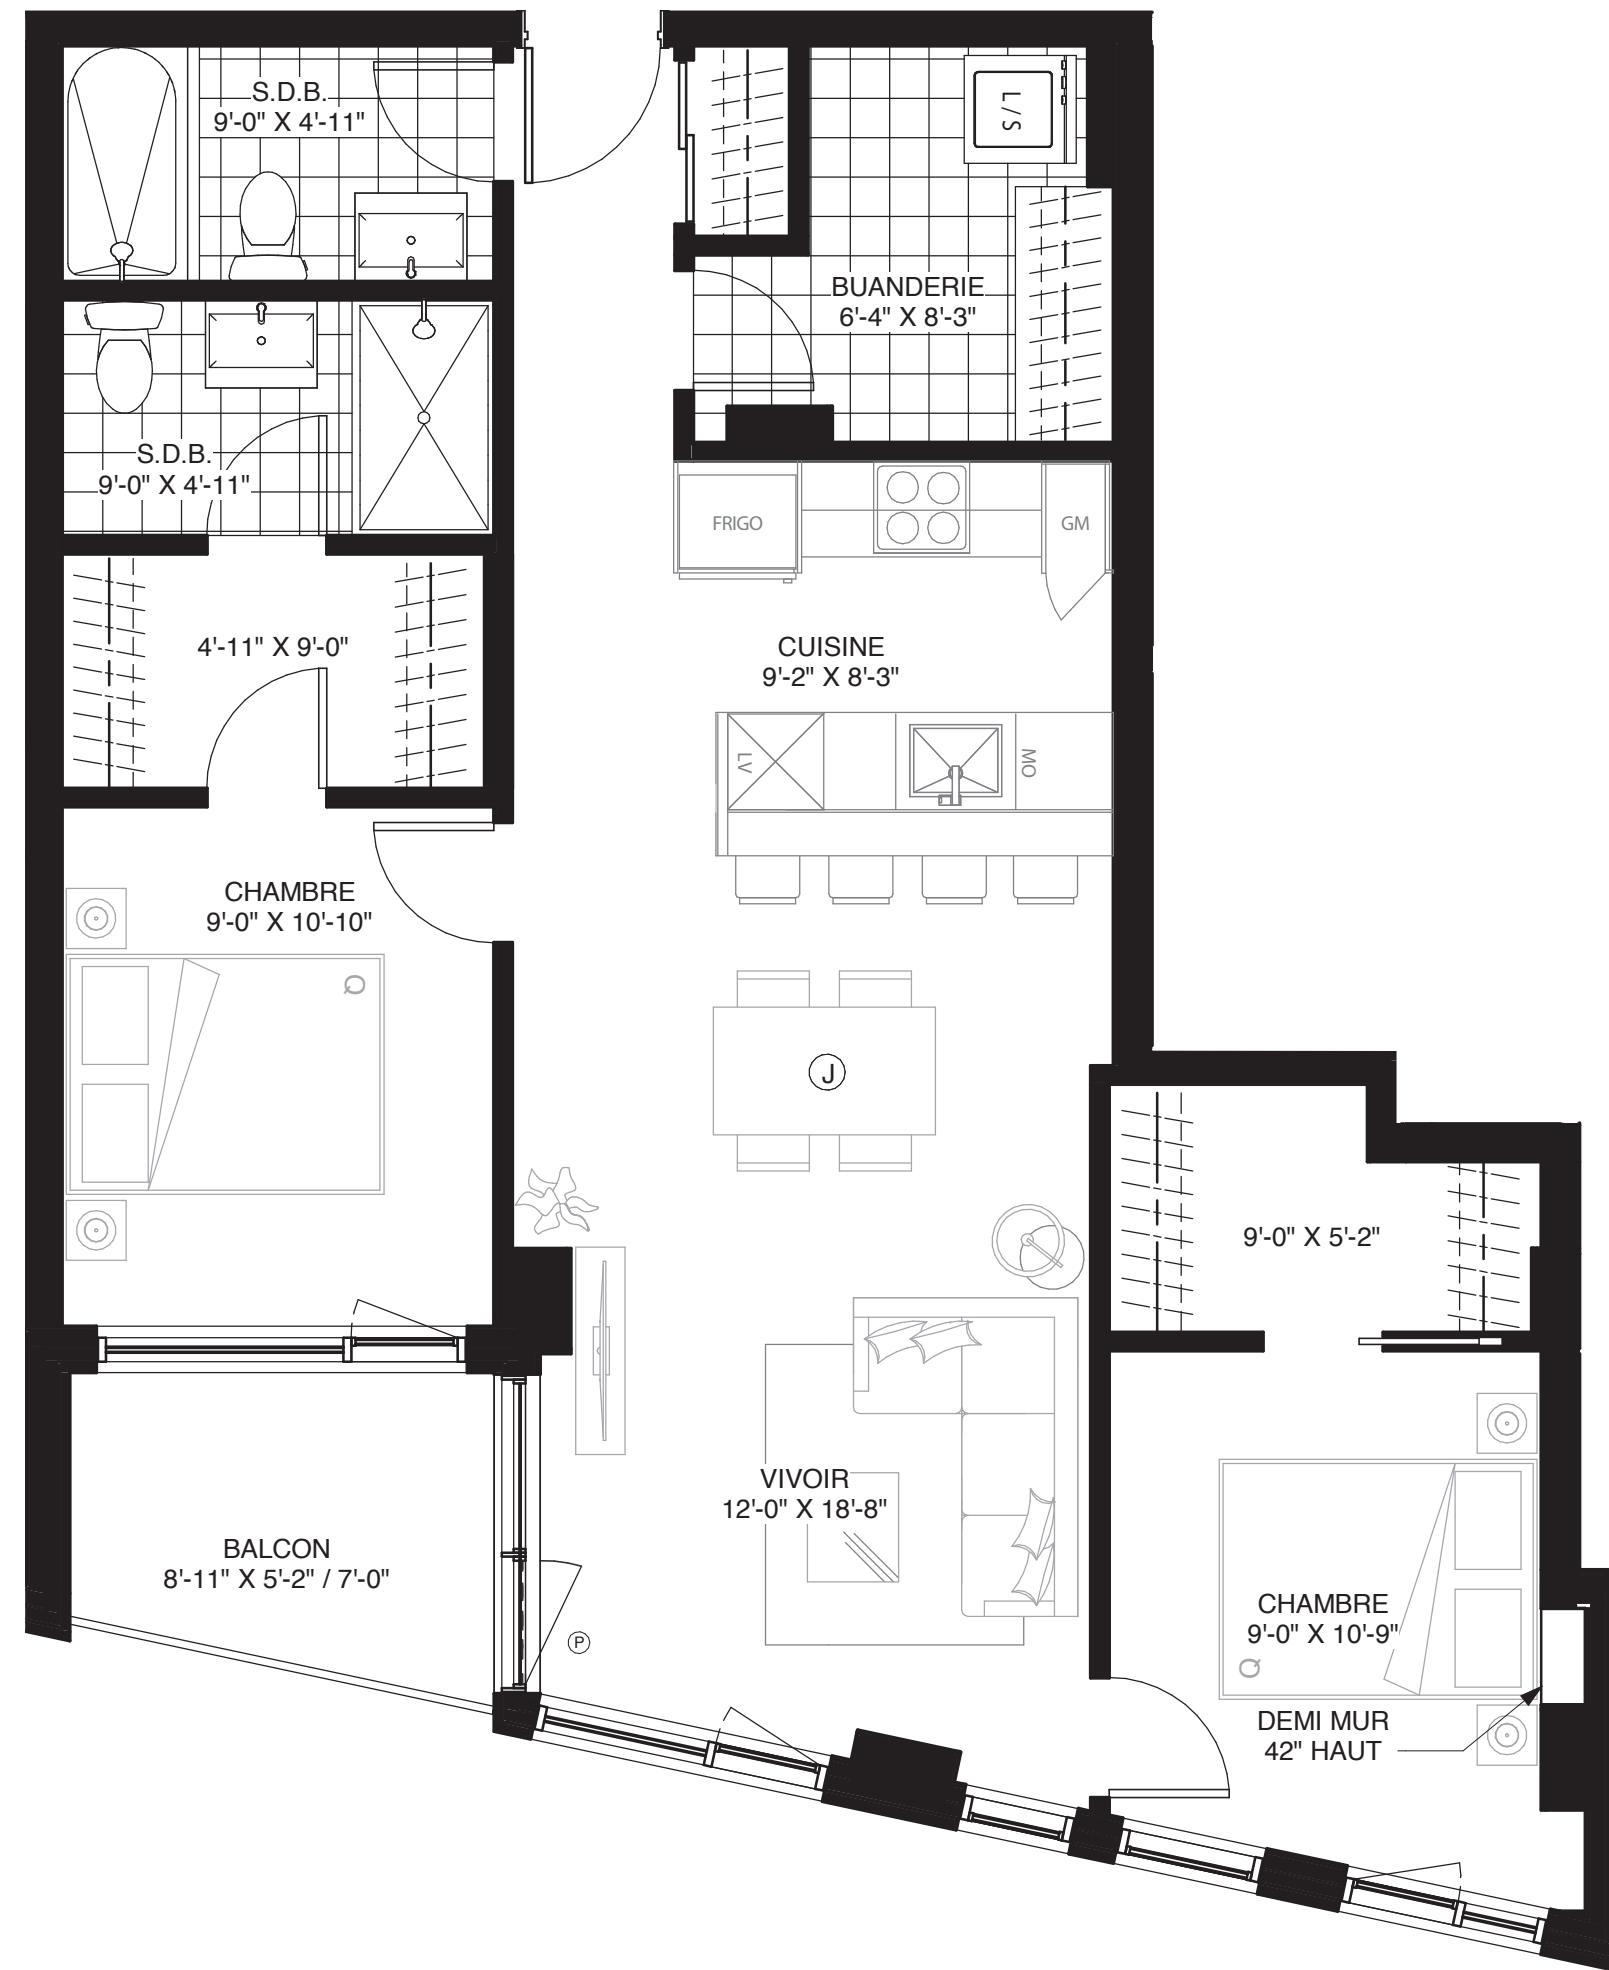

WILFRID

CONDOMINIUM

UNITÉ 606

2 CHAMBRES
2 SALLES DE BAIN

SUPERFICIE
927 pi² (86,1 m²)

BALCON/TERRASSE
53 pi² (4,9 m²)

TOTAL
980 pi² (91 m²)

Signé **Montclair**

Bois-Franc
À SAINT-LAURENT

GeigerHuot
architectes

LES PLANS SONT SUJETS À MODIFICATIONS SANS PRÉAVIS.
LES SUPERFICIES INDICÉES REPRÉSENTENT LES SURFACES BRUTES INCLUANT LES MURS EXTÉRIEURS ET MITOYENS. TOUTES LES DIMENSIONS MONTREES SONT APPROXIMATIVES ET PEUVENT VARIER LORSQUE CONSTRUIT. LE MOBILIER EST MONTRÉ À TITRE D'INFORMATION SEULEMENT.

PLANS ARE SUBJECT TO MODIFICATIONS WITHOUT PRIOR NOTICE.
THE AREAS SHOWN ARE GROSS AREAS THAT INCLUDE EXTERIOR AND SHARING WALLS. ALL DIMENSIONS SHOWN ON PLANS ARE APPROXIMATE AND MAY VARY WITH CONSTRUCTION. THE FURNITURE IS SHOWN FOR INFORMATION PURPOSES ONLY.

AUX FINS DE PRÉSENTATION SEULEMENT. 08 / 11 / 2019

1' = 1/4"