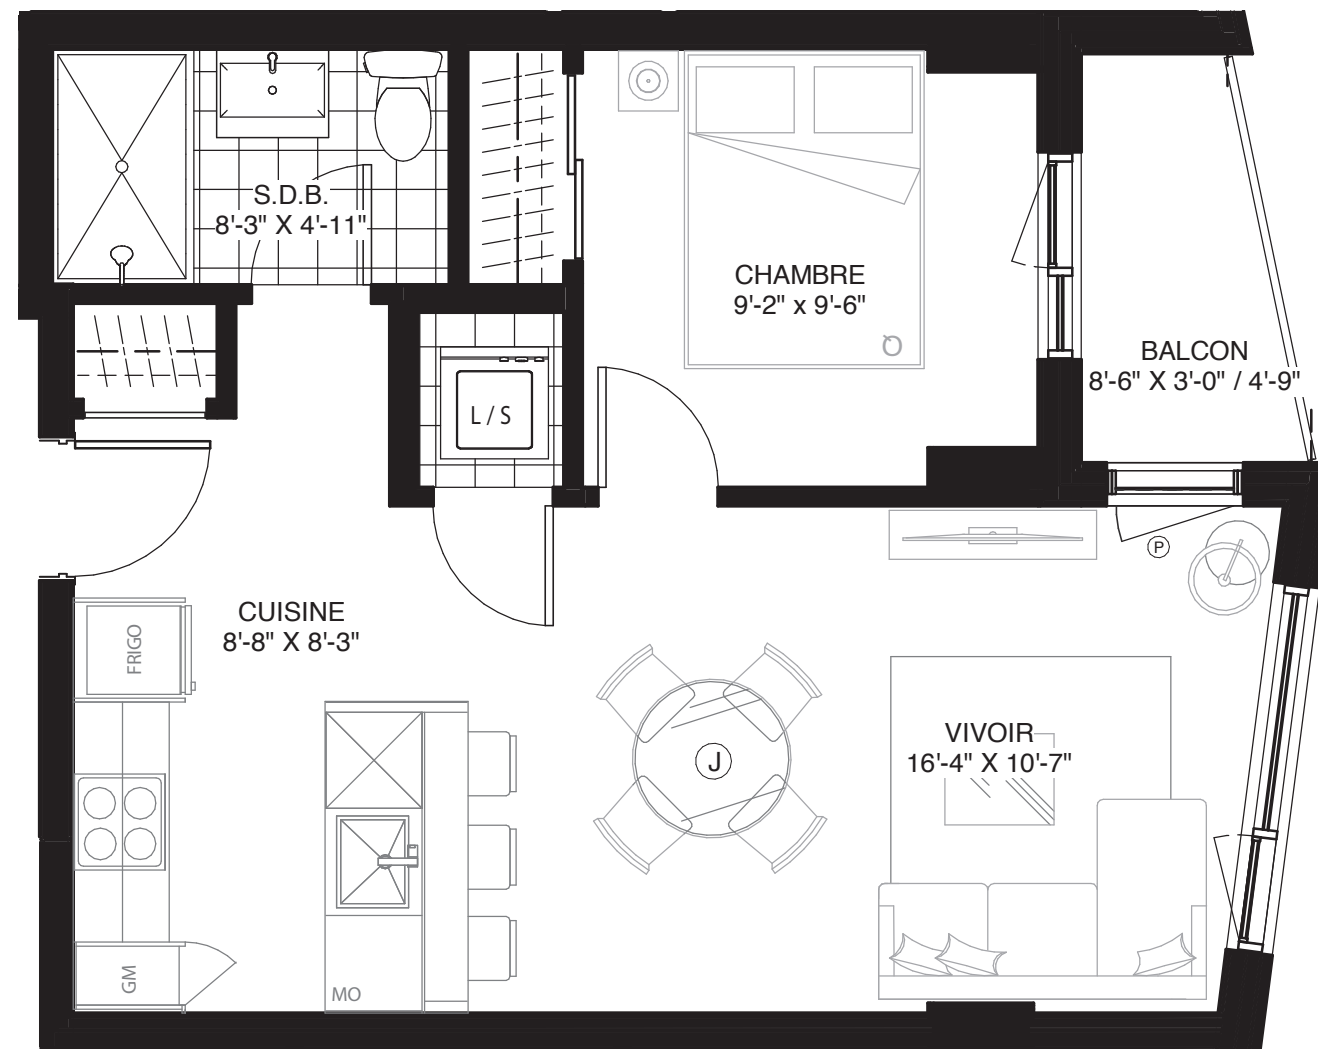

WILFRID

CONDOMINIUM

UNITÉ 604

1 CHAMBRE
1 SALLE DE BAIN

SUPERFICIE
508 pi² (47,2 m²)

BALCON/TERRASSE
32 pi² (2,9 m²)

TOTAL
540 pi² (50,1 m²)

Signé **Montclair**

Bois-Franc
À SAINT-LAURENT

GeigerHuot
architectes

LES PLANS SONT SUJETS À MODIFICATIONS SANS PRÉAVIS.
LES SUPERFICIES INDIQUÉES REPRÉSENTENT LES SURFACES BRUTES INCLUANT LES MURS EXTÉRIEURS ET MITOYENS. TOUTES LES DIMENSIONS MONTRÉES SONT APPROXIMATIVES ET PEUVENT VARIER LORSQUE CONSTRUIT. LE MOBILIER EST MONTRÉ À TITRE D'INFORMATION SEULEMENT.

PLANS ARE SUBJECT TO MODIFICATIONS WITHOUT PRIOR NOTICE.
THE AREAS SHOWN ARE GROSS AREAS THAT INCLUDE EXTERIOR AND SHARING WALLS. ALL DIMENSIONS SHOWN ON PLANS ARE APPROXIMATE AND MAY VARY WITH CONSTRUCTION. THE FURNITURE IS SHOWN FOR INFORMATION PURPOSES ONLY.

AUX FINS DE PRÉSENTATION SEULEMENT.

08 / 11 / 2019

1" = 1/4"