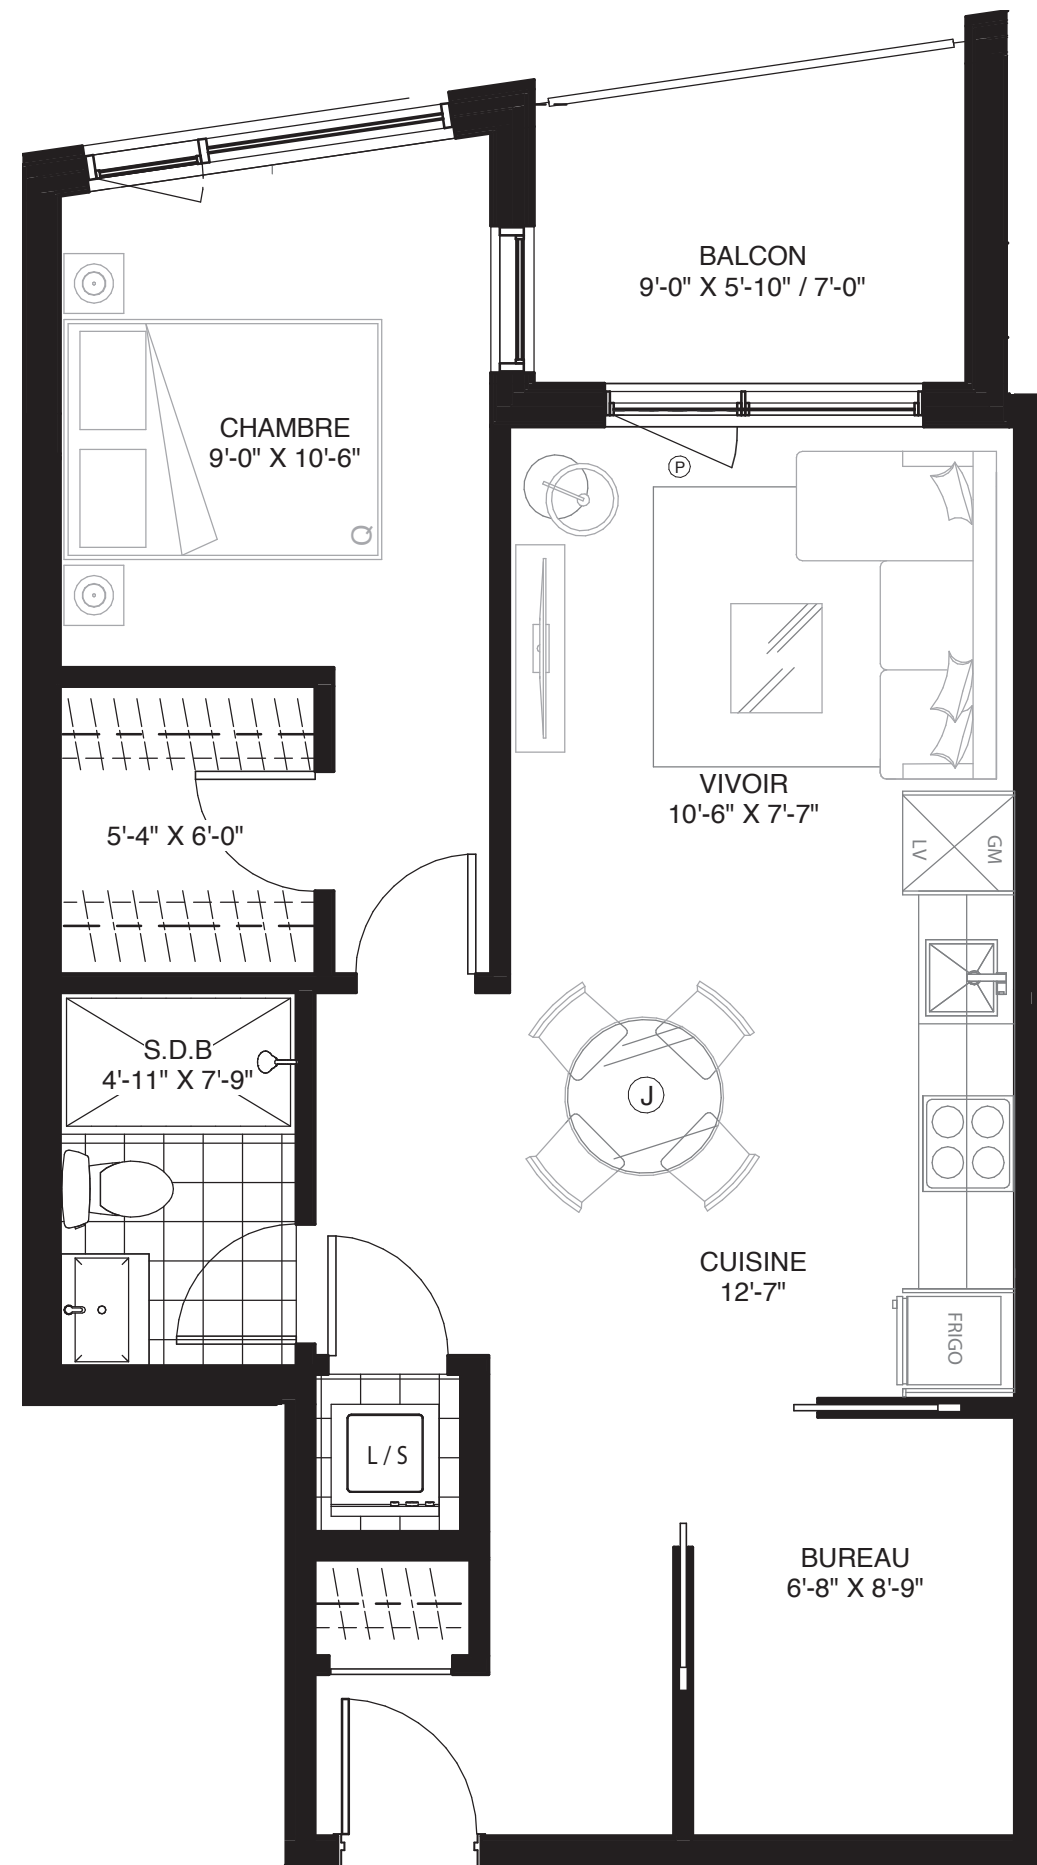

WILFRID

CONDOMINIUM

UNITÉ 602

1 CHAMBRE
1 SALLE DE BAIN

SUPERFICIE
648 pi² (60,2 m²)

BALCON/TERRASSE
57 pi² (5,3 m²)

TOTAL
705 pi² (65,5 m²)

Signé **Montclair**

Bois-Franc
À SAINT-LAURENT

GeigerHuot
architectes

LES PLANS SONT SUJETS À MODIFICATIONS SANS PRÉAVIS.
LES SUPERFICIES INDIQUÉES REPRÉSENTENT LES SURFACES BRUTES INCLUANT LES MURS EXTÉRIEURS ET MITOYENS. TOUTES LES DIMENSIONS MONTRÉES SONT APPROXIMATIVES ET PEUVENT VARIER LORSQUE CONSTRUIT. LE MOBILIER EST MONTRÉ À TITRE D'INFORMATION SEULEMENT.

PLANS ARE SUBJECT TO MODIFICATIONS WITHOUT PRIOR NOTICE.
THE AREAS SHOWN ARE GROSS AREAS THAT INCLUDE EXTERIOR AND SHARING WALLS. ALL DIMENSIONS SHOWN ON PLANS ARE APPROXIMATE AND MAY VARY WITH CONSTRUCTION. THE FURNITURE IS SHOWN FOR INFORMATION PURPOSES ONLY.

AUX FINS DE PRÉSENTATION SEULEMENT.

08 / 11 / 2019

1' = 1/4"