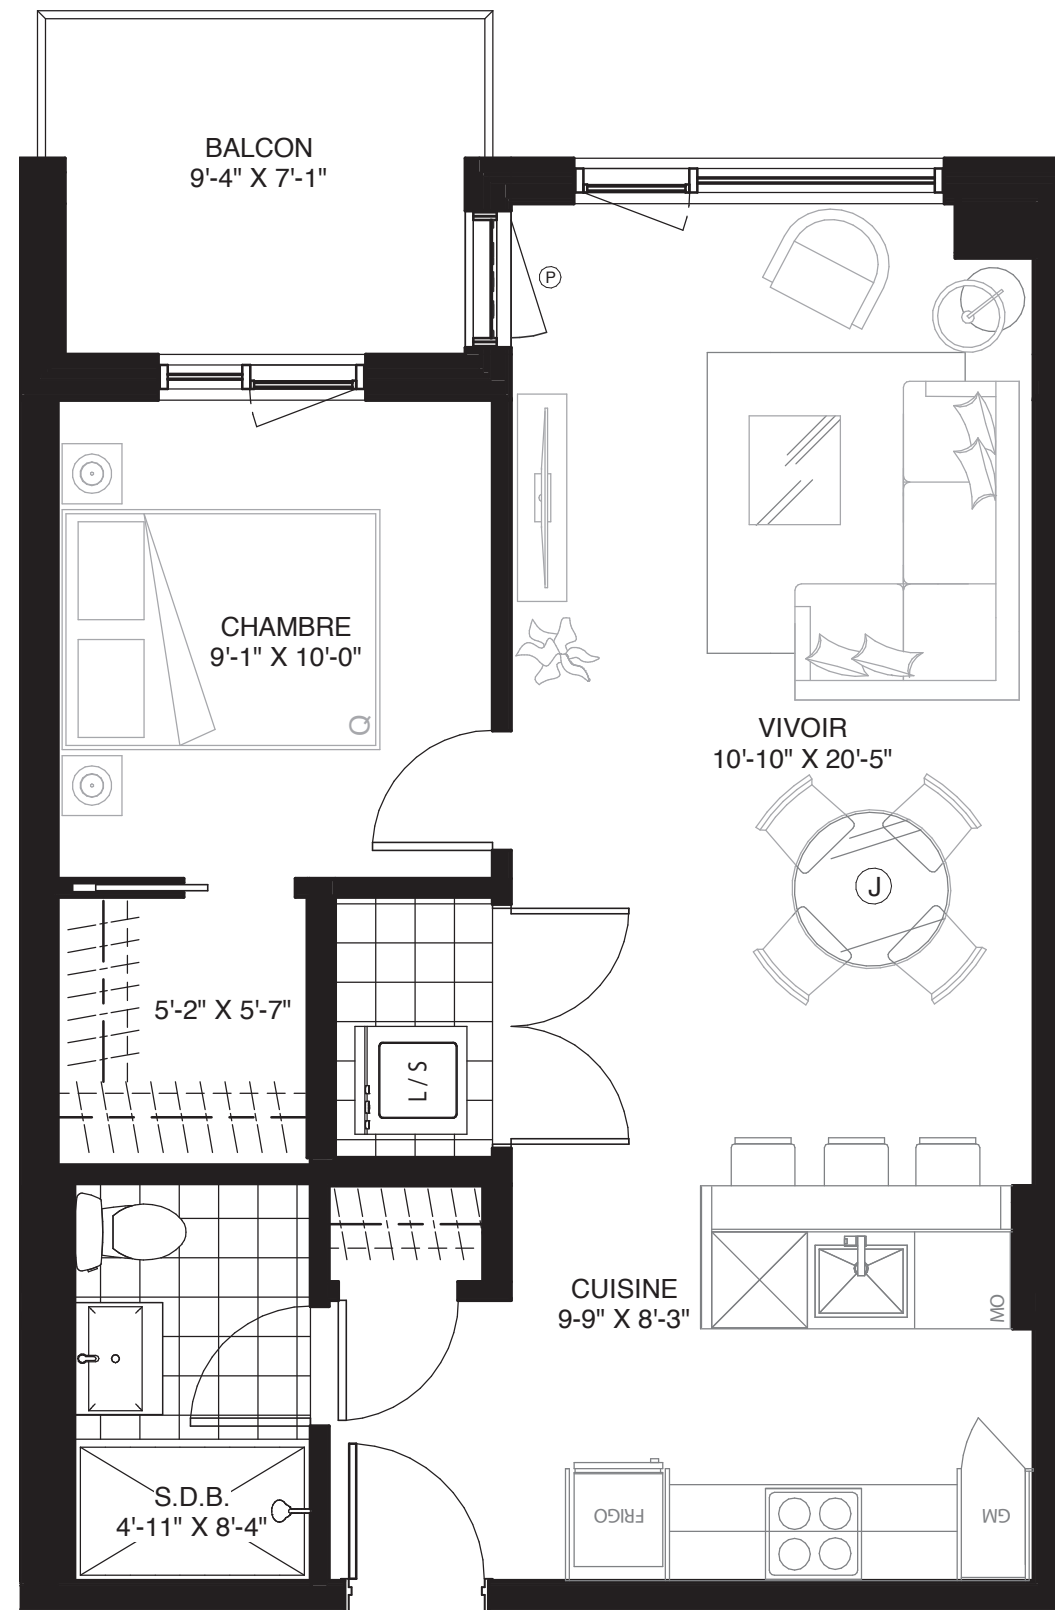

WILFRID

CONDOMINIUM

UNITÉ 518

1 CHAMBRE
1 SALLE DE BAIN

SUPERFICIE
607 pi² (56,4 m²)

BALCON/TERRASSE
64 pi² (5,9 m²)

TOTAL
671 pi² (63,2 m²)

Signé **Montclair**

Bois-Franc
À SAINT-LAURENT

GeigerHuot
GeigerHuot

LES PLANS SONT SUJETS À MODIFICATIONS SANS PRÉAVIS.
LES SUPERFICIES INDICUÉES REPRÉSENTENT LES SURFACES BRUTES INCLUANT LES MURS EXTÉRIEURS ET MITOYENS. TOUTES LES DIMENSIONS MONTRÉES SONT APPROXIMATIVES ET PEUVENT VARIER LORSQUE CONSTRUIT. LE MOBILIER EST MONTRÉ À TITRE D'INFORMATION SEULEMENT.

PLANS ARE SUBJECT TO MODIFICATIONS WITHOUT PRIOR NOTICE.
THE AREAS SHOWN ARE GROSS AREAS THAT INCLUDE EXTERIOR AND SHARING WALLS. ALL DIMENSIONS SHOWN ON PLANS ARE APPROXIMATE AND MAY VARY WITH CONSTRUCTION. THE FURNITURE IS SHOWN FOR INFORMATION PURPOSES ONLY.

AUX FINS DE PRÉSENTATION SEULEMENT.

08 / 11 / 2019

1' = 1/4"