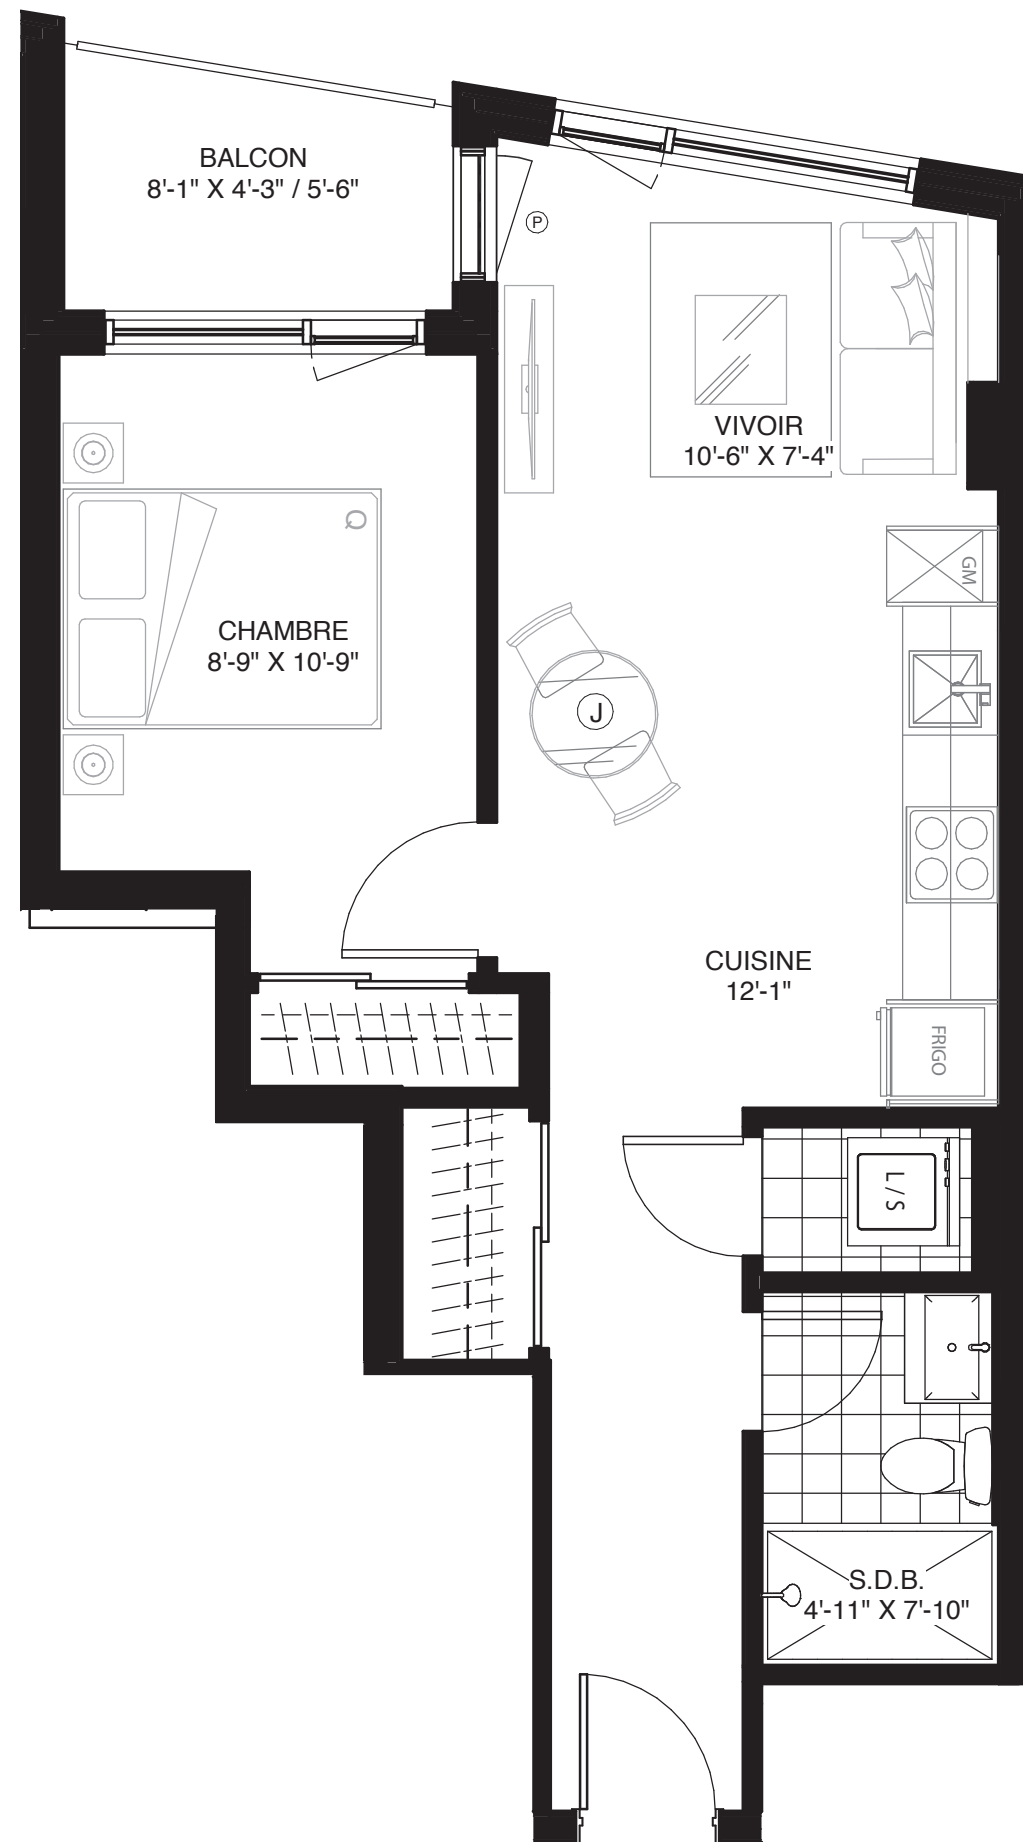

WILFRID

CONDOMINIUM

UNITÉ 516

1 CHAMBRE
1 SALLE DE BAIN

SUPERFICIE
527 pi² (49 m²)

BALCON/TERRASSE
39 pi² (3,6 m²)

TOTAL
566 pi² (52,6 m²)

Signé **Montclair**

Bois-Franc
À SAINT-LAURENT

GeigerHuot
GeigerHuot
architectes

LES PLANS SONT SUJETS À MODIFICATIONS SANS PRÉAVIS.
LES SUPERFICIES INDIQUÉES REPRÉSENTENT LES SURFACES
BRUTES INCLUANT LES MURS EXTÉRIEURS ET MITOYENS. TOUTES
LES DIMENSIONS MONTRÉES SONT APPROXIMATIVES ET PEUVENT
VARIER LORSQUE CONSTRUIT. LE MOBILIER EST MONTRÉ À TITRE
D'INFORMATION SEULEMENT.

PLANS ARE SUBJECT TO MODIFICATIONS WITHOUT PRIOR NOTICE.
THE AREAS SHOWN ARE GROSS AREAS THAT INCLUDE EXTERIOR
AND SHARING WALLS. ALL DIMENSIONS SHOWN ON PLANS ARE
APPROXIMATE AND MAY VARY WITH CONSTRUCTION. THE FURNITURE
IS SHOWN FOR INFORMATION PURPOSES ONLY.

AUX FINS DE PRÉSENTATION SEULEMENT.

08 / 11 / 2019

1' = 1/4"