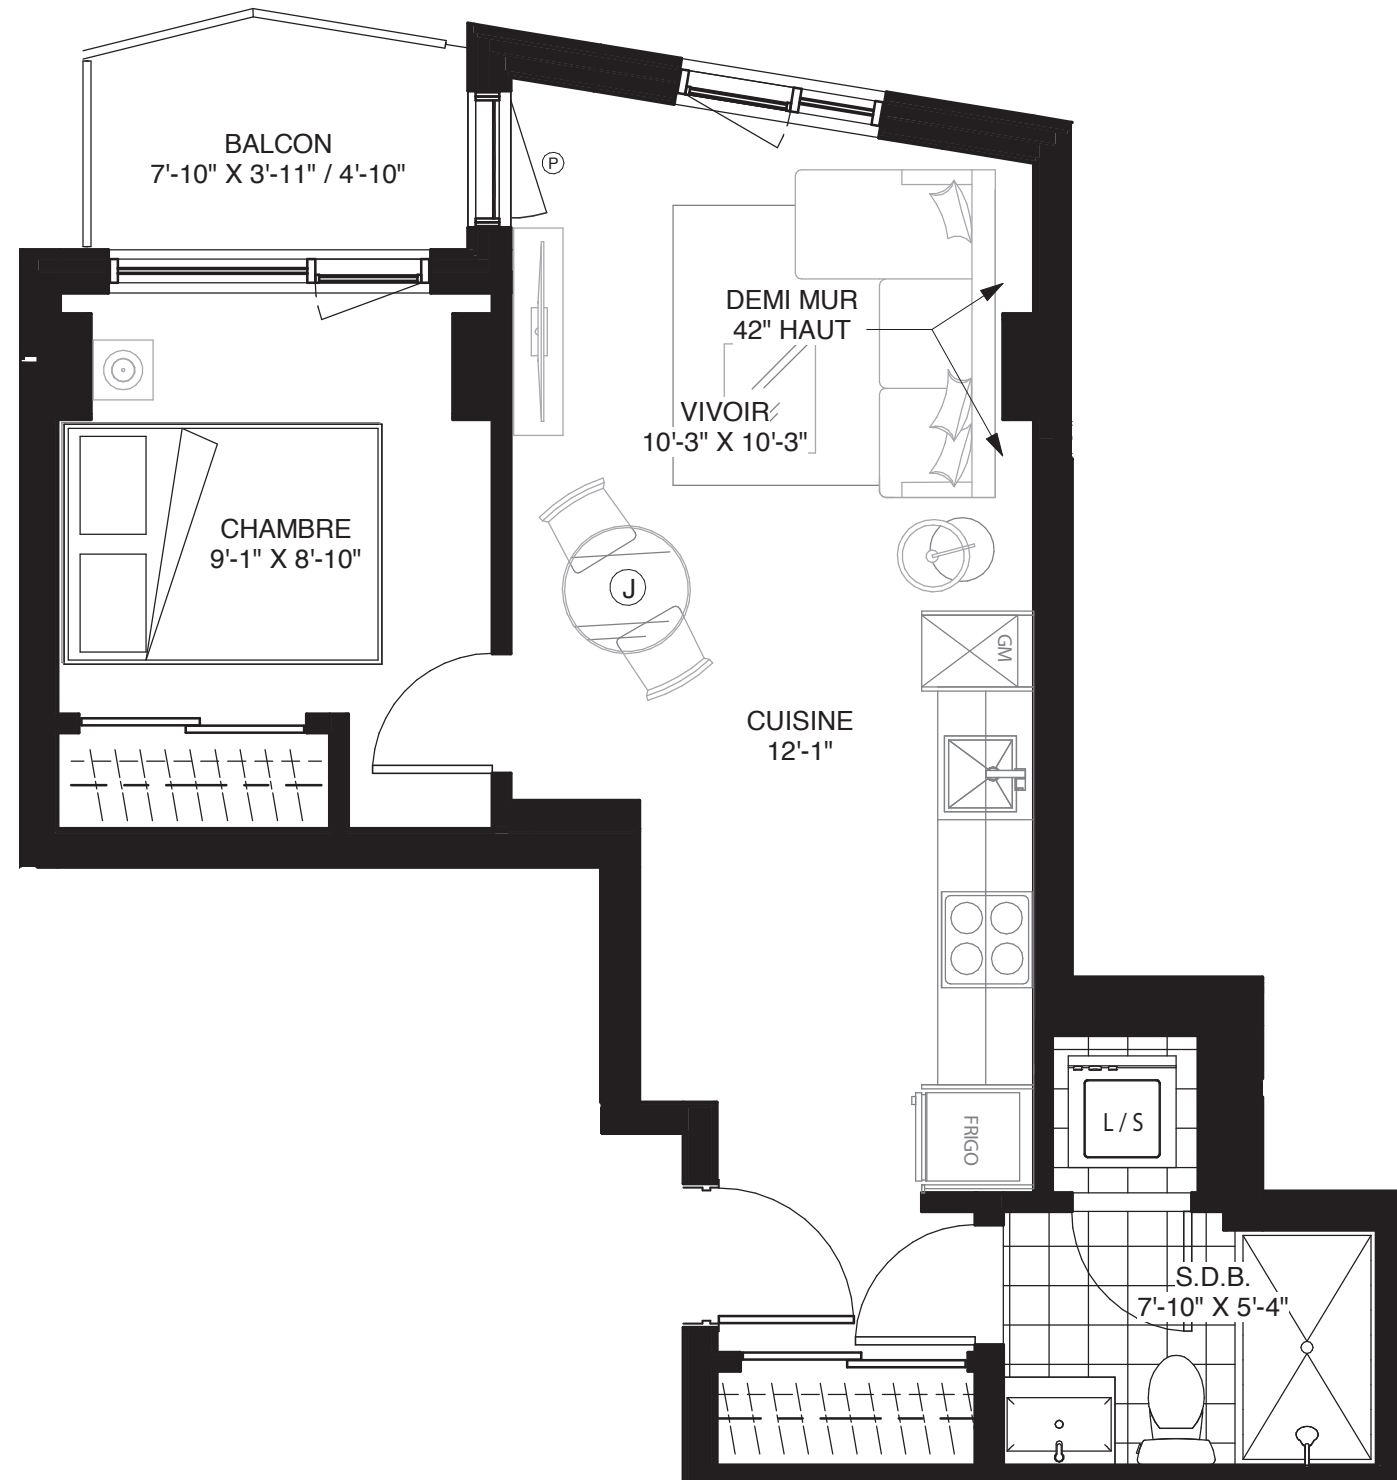

WILFRID

CONDOMINIUM

UNITÉ 515

1 CHAMBRE
1 SALLE DE BAIN

SUPERFICIE
482 pi² (44,7 m²)

BALCON/TERRASSE
35 pi² (3,2 m²)

TOTAL
517 pi² (47,9 m²)

Signé **Montclair**

Bois-Franc
À SAINT-LAURENT

GeigerHuot
GeigerHuot
architectes

LES PLANS SONT SUJETS À MODIFICATIONS SANS PRÉAVIS.
LES SUPERFICIES INDIQUÉES REPRÉSENTENT LES SURFACES BRUTES INCLUANT LES MURS EXTÉRIEURS ET MITOYENS. TOUTES LES DIMENSIONS MONTRÉES SONT APPROXIMATIVES ET PEUVENT VARIER LORSQUE CONSTRUIT. LE MOBILIER EST MONTRÉ À TITRE D'INFORMATION SEULEMENT.

PLANS ARE SUBJECT TO MODIFICATIONS WITHOUT PRIOR NOTICE.
THE AREAS SHOWN ARE GROSS AREAS THAT INCLUDE EXTERIOR AND SHARING WALLS. ALL DIMENSIONS SHOWN ON PLANS ARE APPROXIMATE AND MAY VARY WITH CONSTRUCTION. THE FURNITURE IS SHOWN FOR INFORMATION PURPOSES ONLY.

AUX FINS DE PRÉSENTATION SEULEMENT. 08 / 11 / 2019

1' = 1/4"