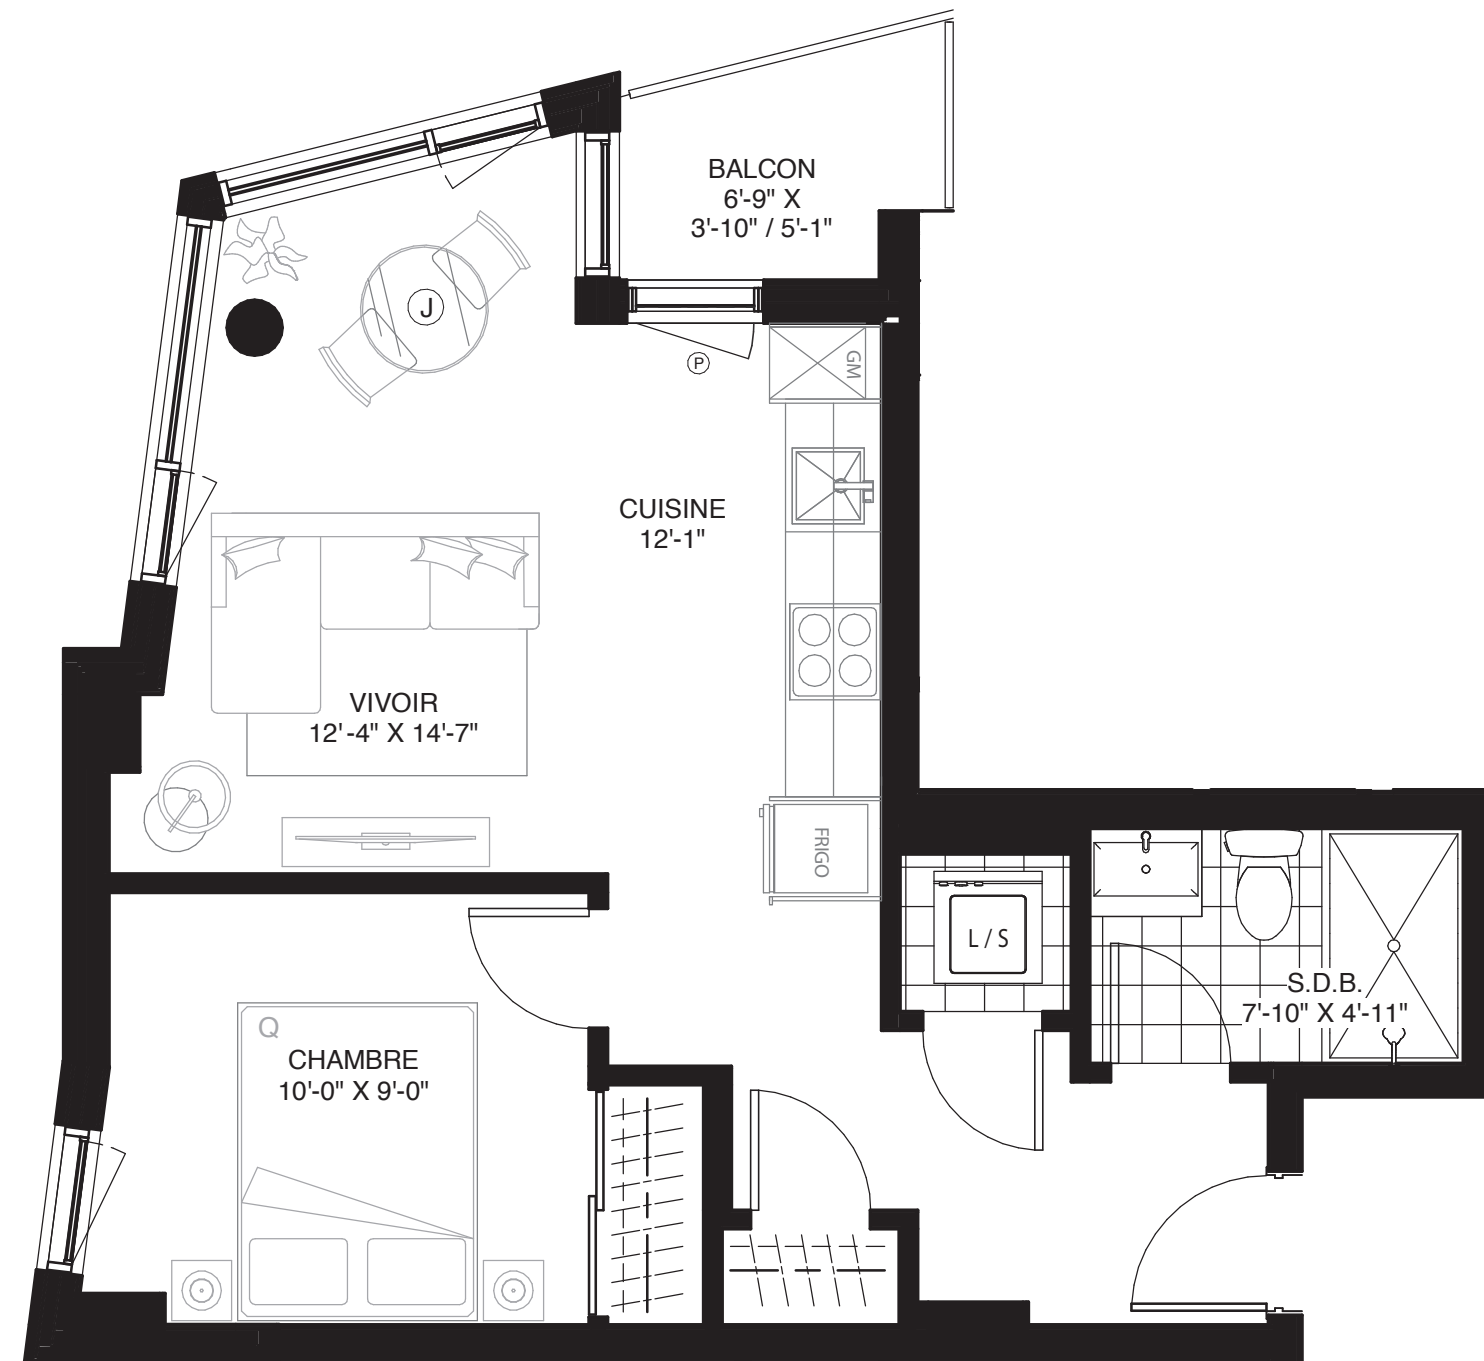

WILFRID

CONDOMINIUM

UNITÉ 514

1 CHAMBRE
1 SALLE DE BAIN

SUPERFICIE
525 pi² (48,7 m²)

BALCON/TERRASSE
29 pi² (2,7 m²)

TOTAL
554 pi² (51,4 m²)

Signé **Montclair**

Bois-Franc
À SAINT-LAURENT

GeigerHuot
architectes

LES PLANS SONT SUJETS À MODIFICATIONS SANS PRÉAVIS.
LES SUPERFICIES INDIQUÉES REPRÉSENTENT LES SURFACES BRUTES INCLUANT LES MURS EXTÉRIEURS ET MITOYENS. TOUTES LES DIMENSIONS MONTREES SONT APPROXIMATIVES ET PEUVENT VARIER LORSQUE CONSTRUIT. LE MOBILIER EST MONTRÉ À TITRE D'INFORMATION SEULEMENT.

PLANS ARE SUBJECT TO MODIFICATIONS WITHOUT PRIOR NOTICE.
THE AREAS SHOWN ARE GROSS AREAS THAT INCLUDE EXTERIOR AND SHARING WALLS. ALL DIMENSIONS SHOWN ON PLANS ARE APPROXIMATE AND MAY VARY WITH CONSTRUCTION. THE FURNITURE IS SHOWN FOR INFORMATION PURPOSES ONLY.

AUX FINS DE PRÉSENTATION SEULEMENT. 08 / 11 / 2019

1" = 1/4"