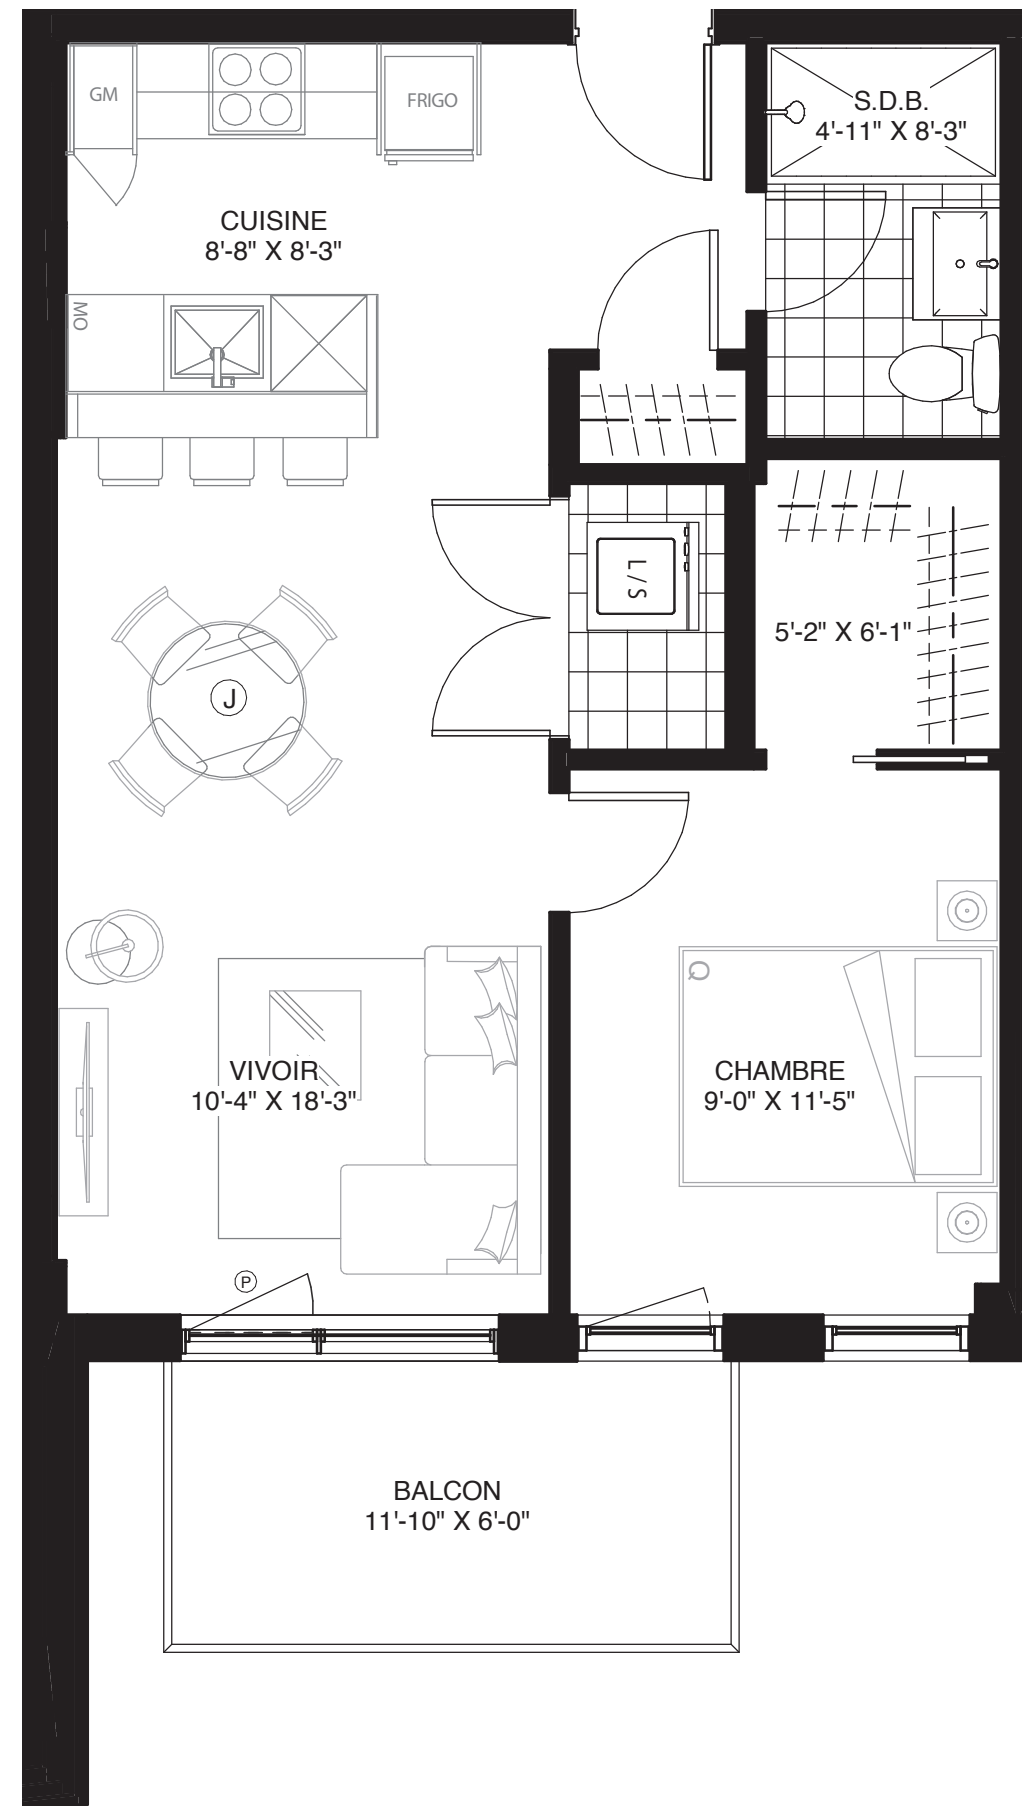

WILFRID

CONDOMINIUM

UNITÉ 510

1 CHAMBRE
1 SALLE DE BAIN

SUPERFICIE
578 pi² (53,6 m²)

BALCON/TERRASSE
71 pi² (6,6 m²)

TOTAL
649 pi² (60,2 m²)

Signé **Montclair**

Bois-Franc
À SAINT-LAURENT

GeigerHuot
GeigerHuot
architectes

LES PLANS SONT SUJETS À MODIFICATIONS SANS PRÉAVIS.
LES SUPERFICIES INDIQUÉES REPRÉSENTENT LES SURFACES
BRUTES INCLUANT LES MURS EXTÉRIEURS ET MITOYENS. TOUTES
LES DIMENSIONS MONTRÉES SONT APPROXIMATIVES ET PEUVENT
VARIER LORSQUE CONSTRUIT. LE MOBILIER EST MONTRÉ À TITRE
D'INFORMATION SEULEMENT.

PLANS ARE SUBJECT TO MODIFICATIONS WITHOUT PRIOR NOTICE.
THE AREAS SHOWN ARE GROSS AREAS THAT INCLUDE EXTERIOR
AND SHARING WALLS. ALL DIMENSIONS SHOWN ON PLANS ARE
APPROXIMATE AND MAY VARY WITH CONSTRUCTION. THE FURNITURE
IS SHOWN FOR INFORMATION PURPOSES ONLY.

AUX FINS DE PRÉSENTATION SEULEMENT.

08 / 11 / 2019

1" = 1/4"