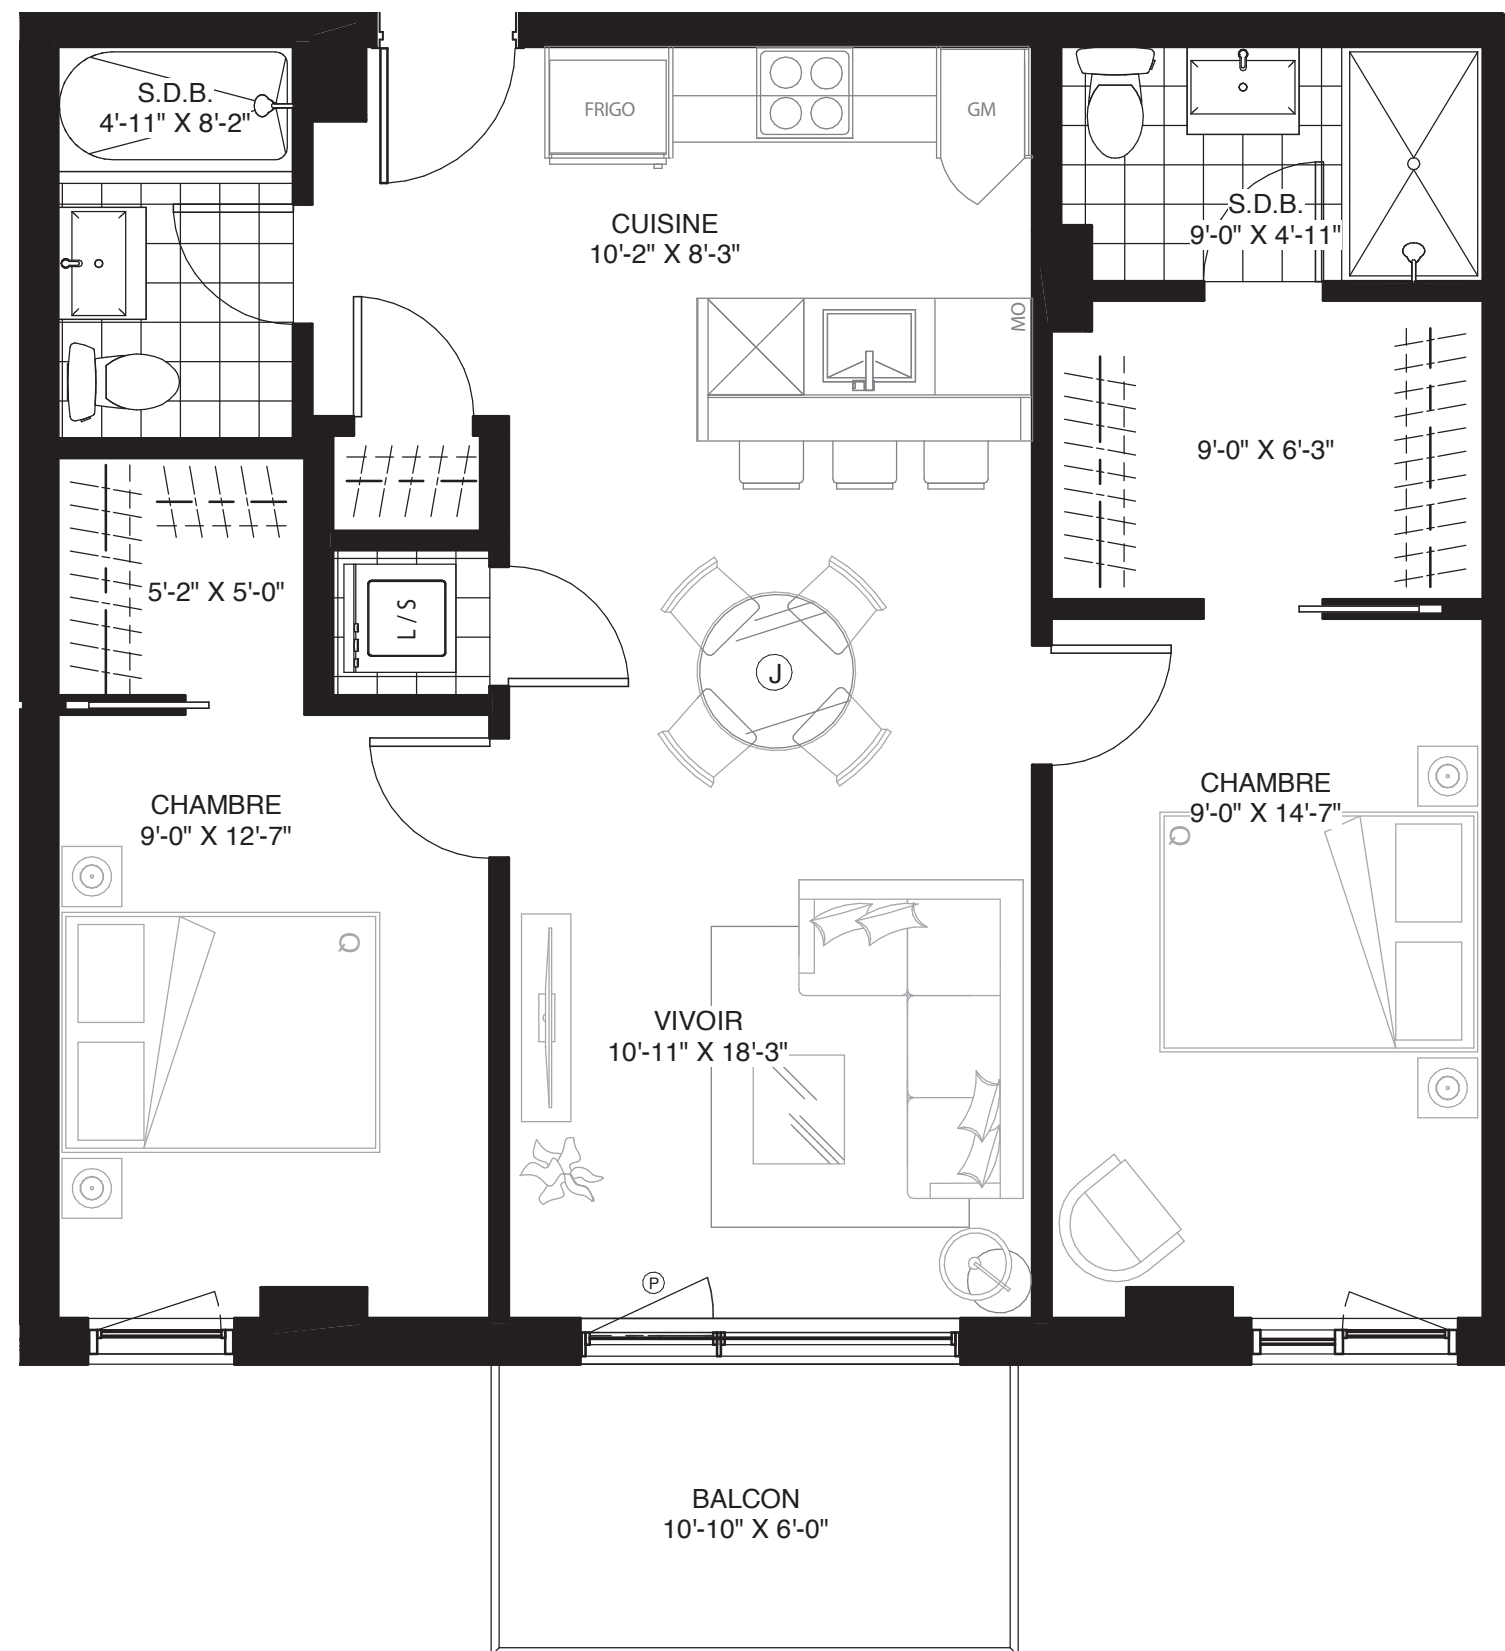

WILFRID

CONDOMINIUM

UNITÉ 508

2 CHAMBRES
2 SALLES DE BAIN

SUPERFICIE
860 pi² (79,9 m²)

BALCON/TERRASSE
65 pi² (6 m²)

TOTAL
925 pi² (85,9 m²)

Signé **Montclair**

Bois-Franc
À SAINT-LAURENT

GeigerHuot
architectes

LES PLANS SONT SUJETS À MODIFICATIONS SANS PRÉAVIS.
LES SUPERFICIES INDIQUÉES REPRÉSENTENT LES SURFACES BRUTES INCLUANT LES MURS EXTÉRIEURS ET MITOYENS. TOUTES LES DIMENSIONS MONTREES SONT APPROXIMATIVES ET PEUVENT VARIER LORSQUE CONSTRUIT. LE MOBILIER EST MONTRÉ À TITRE D'INFORMATION SEULEMENT.

PLANS ARE SUBJECT TO MODIFICATIONS WITHOUT PRIOR NOTICE.
THE AREAS SHOWN ARE GROSS AREAS THAT INCLUDE EXTERIOR AND SHARING WALLS. ALL DIMENSIONS SHOWN ON PLANS ARE APPROXIMATE AND MAY VARY WITH CONSTRUCTION. THE FURNITURE IS SHOWN FOR INFORMATION PURPOSES ONLY.

AUX FINS DE PRÉSENTATION SEULEMENT.

08 / 11 / 2019

1" = 1/4"