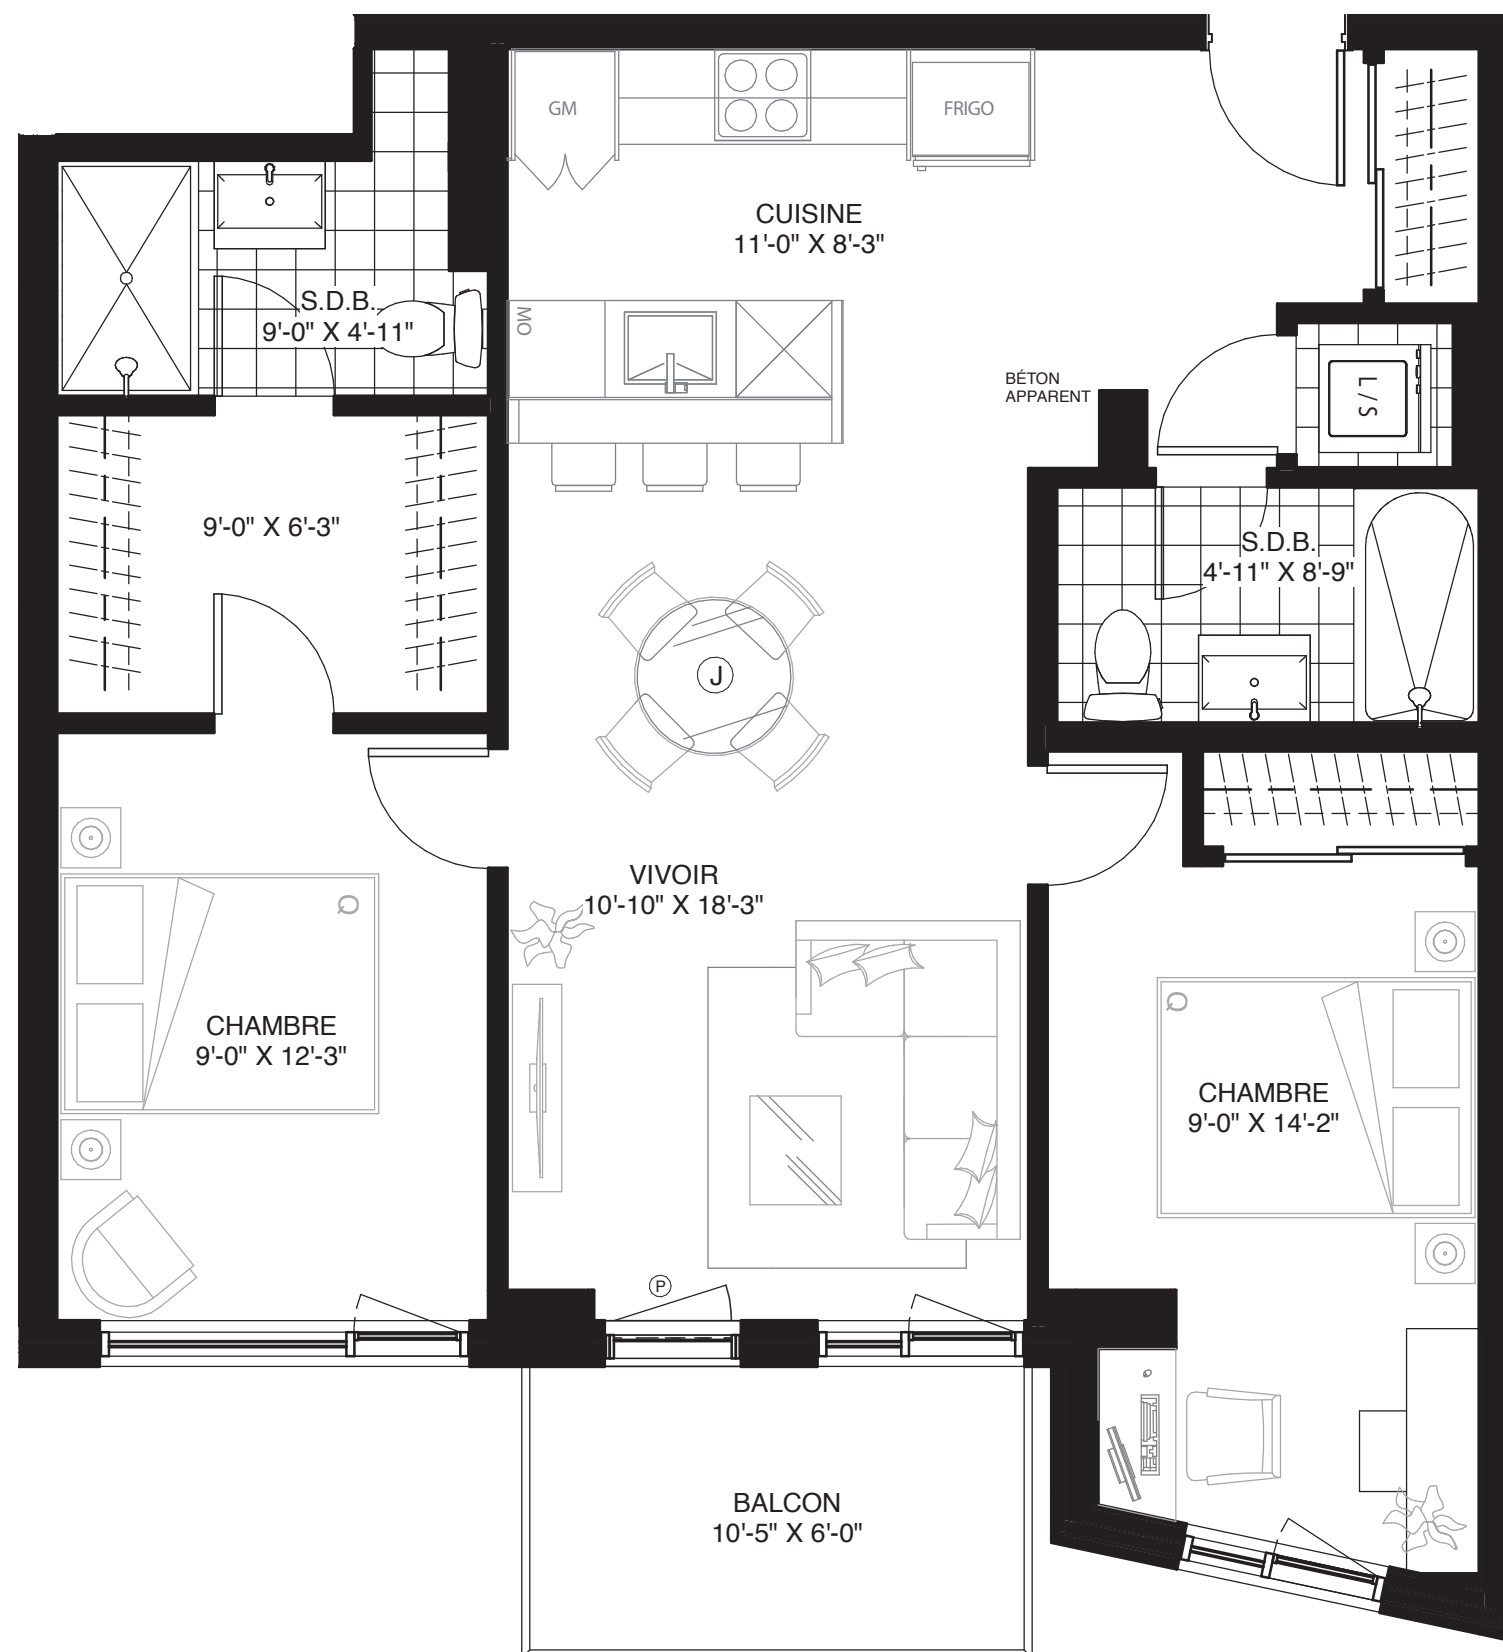

WILFRID

CONDOMINIUM

UNITÉ 507

2 CHAMBRES
2 SALLES DE BAIN

SUPERFICIE
888 pi² (82,5 m²)

BALCON/TERRASSE
63 pi² (5,8 m²)

TOTAL
951 pi² (88,3 m²)

Signé **Montclair**

Bois-Franc
À SAINT-LAURENT

GeigerHuot
architectes

LES PLANS SONT SUJETS À MODIFICATIONS SANS PRÉAVIS.
LES SUPERFICIES INDIQUÉES REPRÉSENTENT LES SURFACES BRUTES INCLUANT LES MURS EXTÉRIEURS ET MITOYENS. TOUTES LES DIMENSIONS MONTRÉES SONT APPROXIMATIVES ET PEUVENT VARIER LORSQUE CONSTRUIT. LE MOBILIER EST MONTRÉ À TITRE D'INFORMATION SEULEMENT.

PLANS ARE SUBJECT TO MODIFICATIONS WITHOUT PRIOR NOTICE.
THE AREAS SHOWN ARE GROSS AREAS THAT INCLUDE EXTERIOR AND SHARING WALLS. ALL DIMENSIONS SHOWN ON PLANS ARE APPROXIMATE AND MAY VARY WITH CONSTRUCTION. THE FURNITURE IS SHOWN FOR INFORMATION PURPOSES ONLY.

AUX FINS DE PRÉSENTATION SEULEMENT.

08 / 11 / 2019

1' = 1/4"