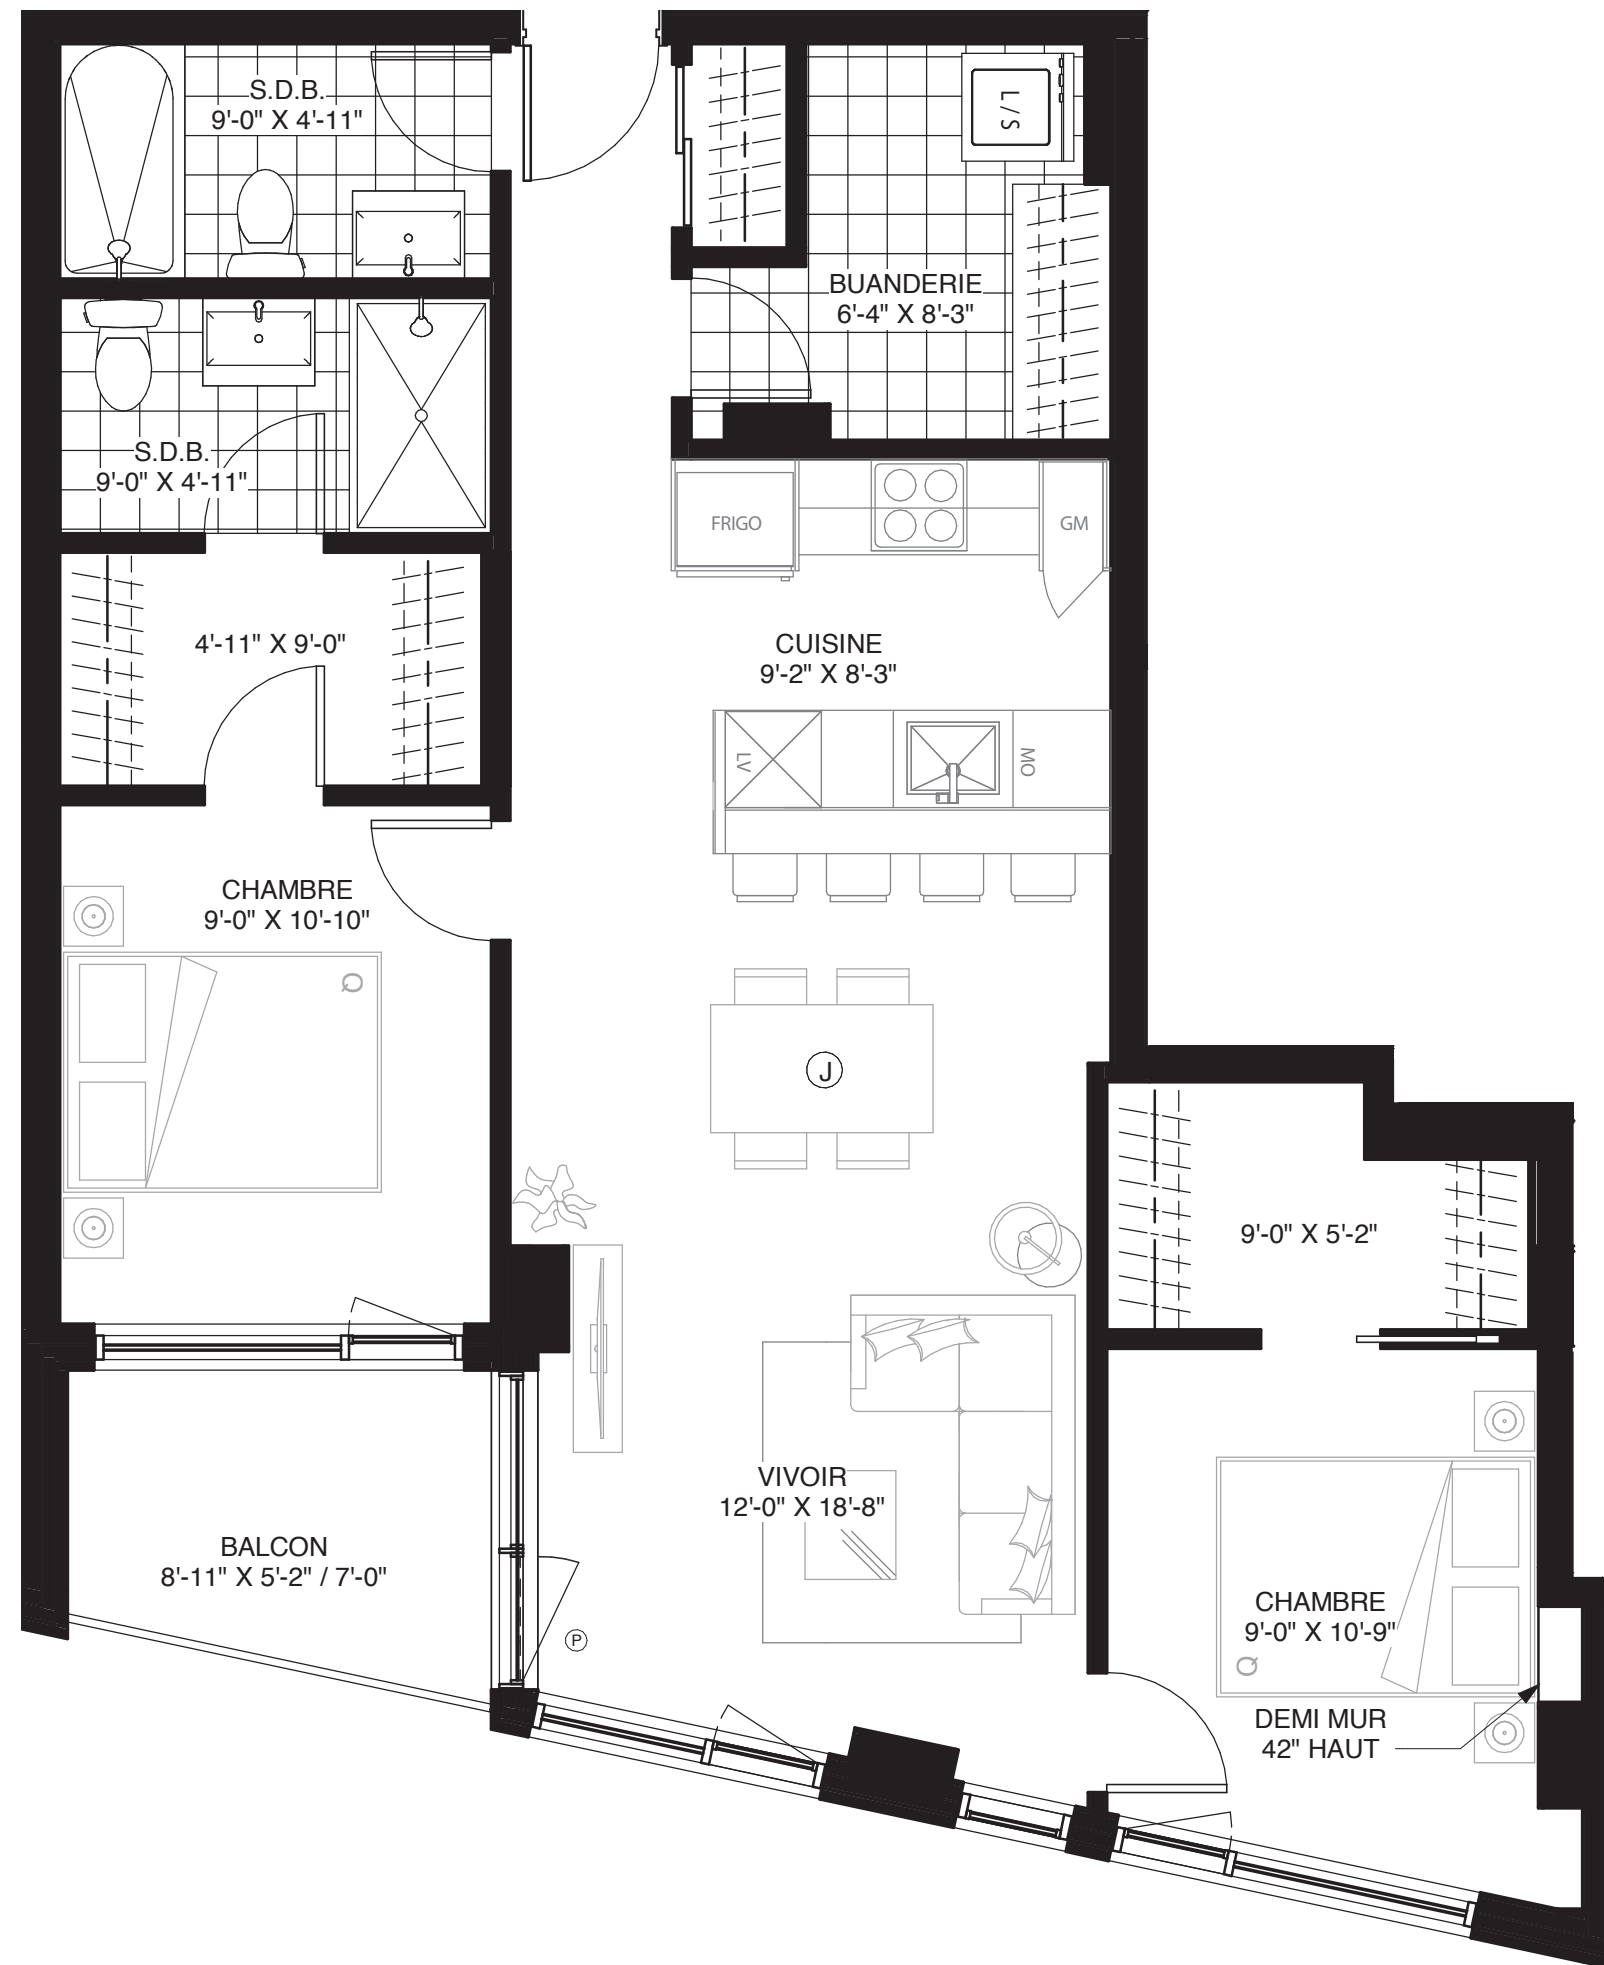

WILFRID

CONDOMINIUM

UNITÉ 506

2 CHAMBRES
2 SALLES DE BAIN

SUPERFICIE
927 pi² (86,1 m²)

BALCON/TERRASSE
53 pi² (4,9 m²)

TOTAL
980 pi² (91 m²)

Signé **Montclair**

Bois-Franc
À SAINT-LAURENT

GeigerHuot
architectes

LES PLANS SONT SUJETS À MODIFICATIONS SANS PRÉAVIS.
LES SUPERFICIES INDIQUÉES REPRÉSENTENT LES SURFACES BRUTES INCLUANT LES MURS EXTÉRIEURS ET MITOYENS. TOUTES LES DIMENSIONS MONTREES SONT APPROXIMATIVES ET PEUVENT VARIER LORSQUE CONSTRUIT. LE MOBILIER EST MONTRÉ À TITRE D'INFORMATION SEULEMENT.

PLANS ARE SUBJECT TO MODIFICATIONS WITHOUT PRIOR NOTICE.
THE AREAS SHOWN ARE GROSS AREAS THAT INCLUDE EXTERIOR AND SHARING WALLS. ALL DIMENSIONS SHOWN ON PLANS ARE APPROXIMATE AND MAY VARY WITH CONSTRUCTION. THE FURNITURE IS SHOWN FOR INFORMATION PURPOSES ONLY.

AUX FINS DE PRÉSENTATION SEULEMENT. 08 / 11 / 2019

1" = 1/4"