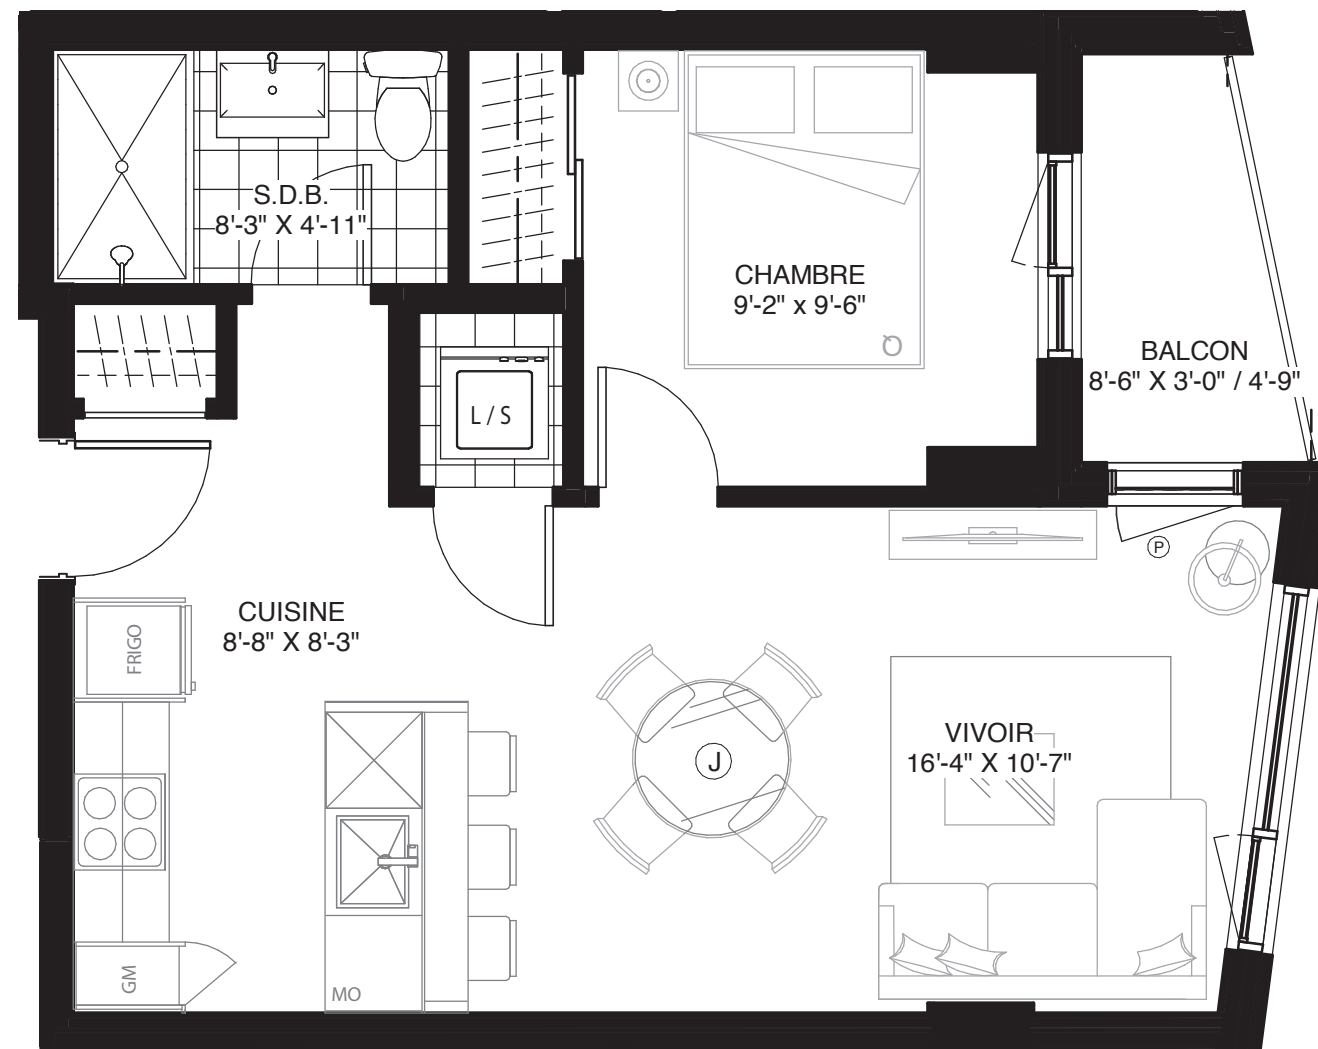

WILFRID

CONDOMINIUM

UNITÉ 504

1 CHAMBRE
1 SALLE DE BAIN

SUPERFICIE
508 pi² (47,2 m²)

BALCON/TERRASSE
32 pi² (2,9 m²)

TOTAL
540 pi² (50,1 m²)

Signé **Montclair**

Bois-Franc
À SAINT-LAURENT

GeigerHuot
architectes

LES PLANS SONT SUJETS À MODIFICATIONS SANS PRÉAVIS.
LES SUPERFICIES INDIQUÉES REPRÉSENTENT LES SURFACES BRUTES INCLUANT LES MURS EXTÉRIEURS ET MITOYENS. TOUTES LES DIMENSIONS MONTRÉES SONT APPROXIMATIVES ET PEUVENT VARIER LORSQUE CONSTRUIT. LE MOBILIER EST MONTRÉ À TITRE D'INFORMATION SEULEMENT.

PLANS ARE SUBJECT TO MODIFICATIONS WITHOUT PRIOR NOTICE.
THE AREAS SHOWN ARE GROSS AREAS THAT INCLUDE EXTERIOR AND SHARING WALLS. ALL DIMENSIONS SHOWN ON PLANS ARE APPROXIMATE AND MAY VARY WITH CONSTRUCTION. THE FURNITURE IS SHOWN FOR INFORMATION PURPOSES ONLY.

AUX FINS DE PRÉSENTATION SEULEMENT.

08 / 11 / 2019

1" = 1/4"