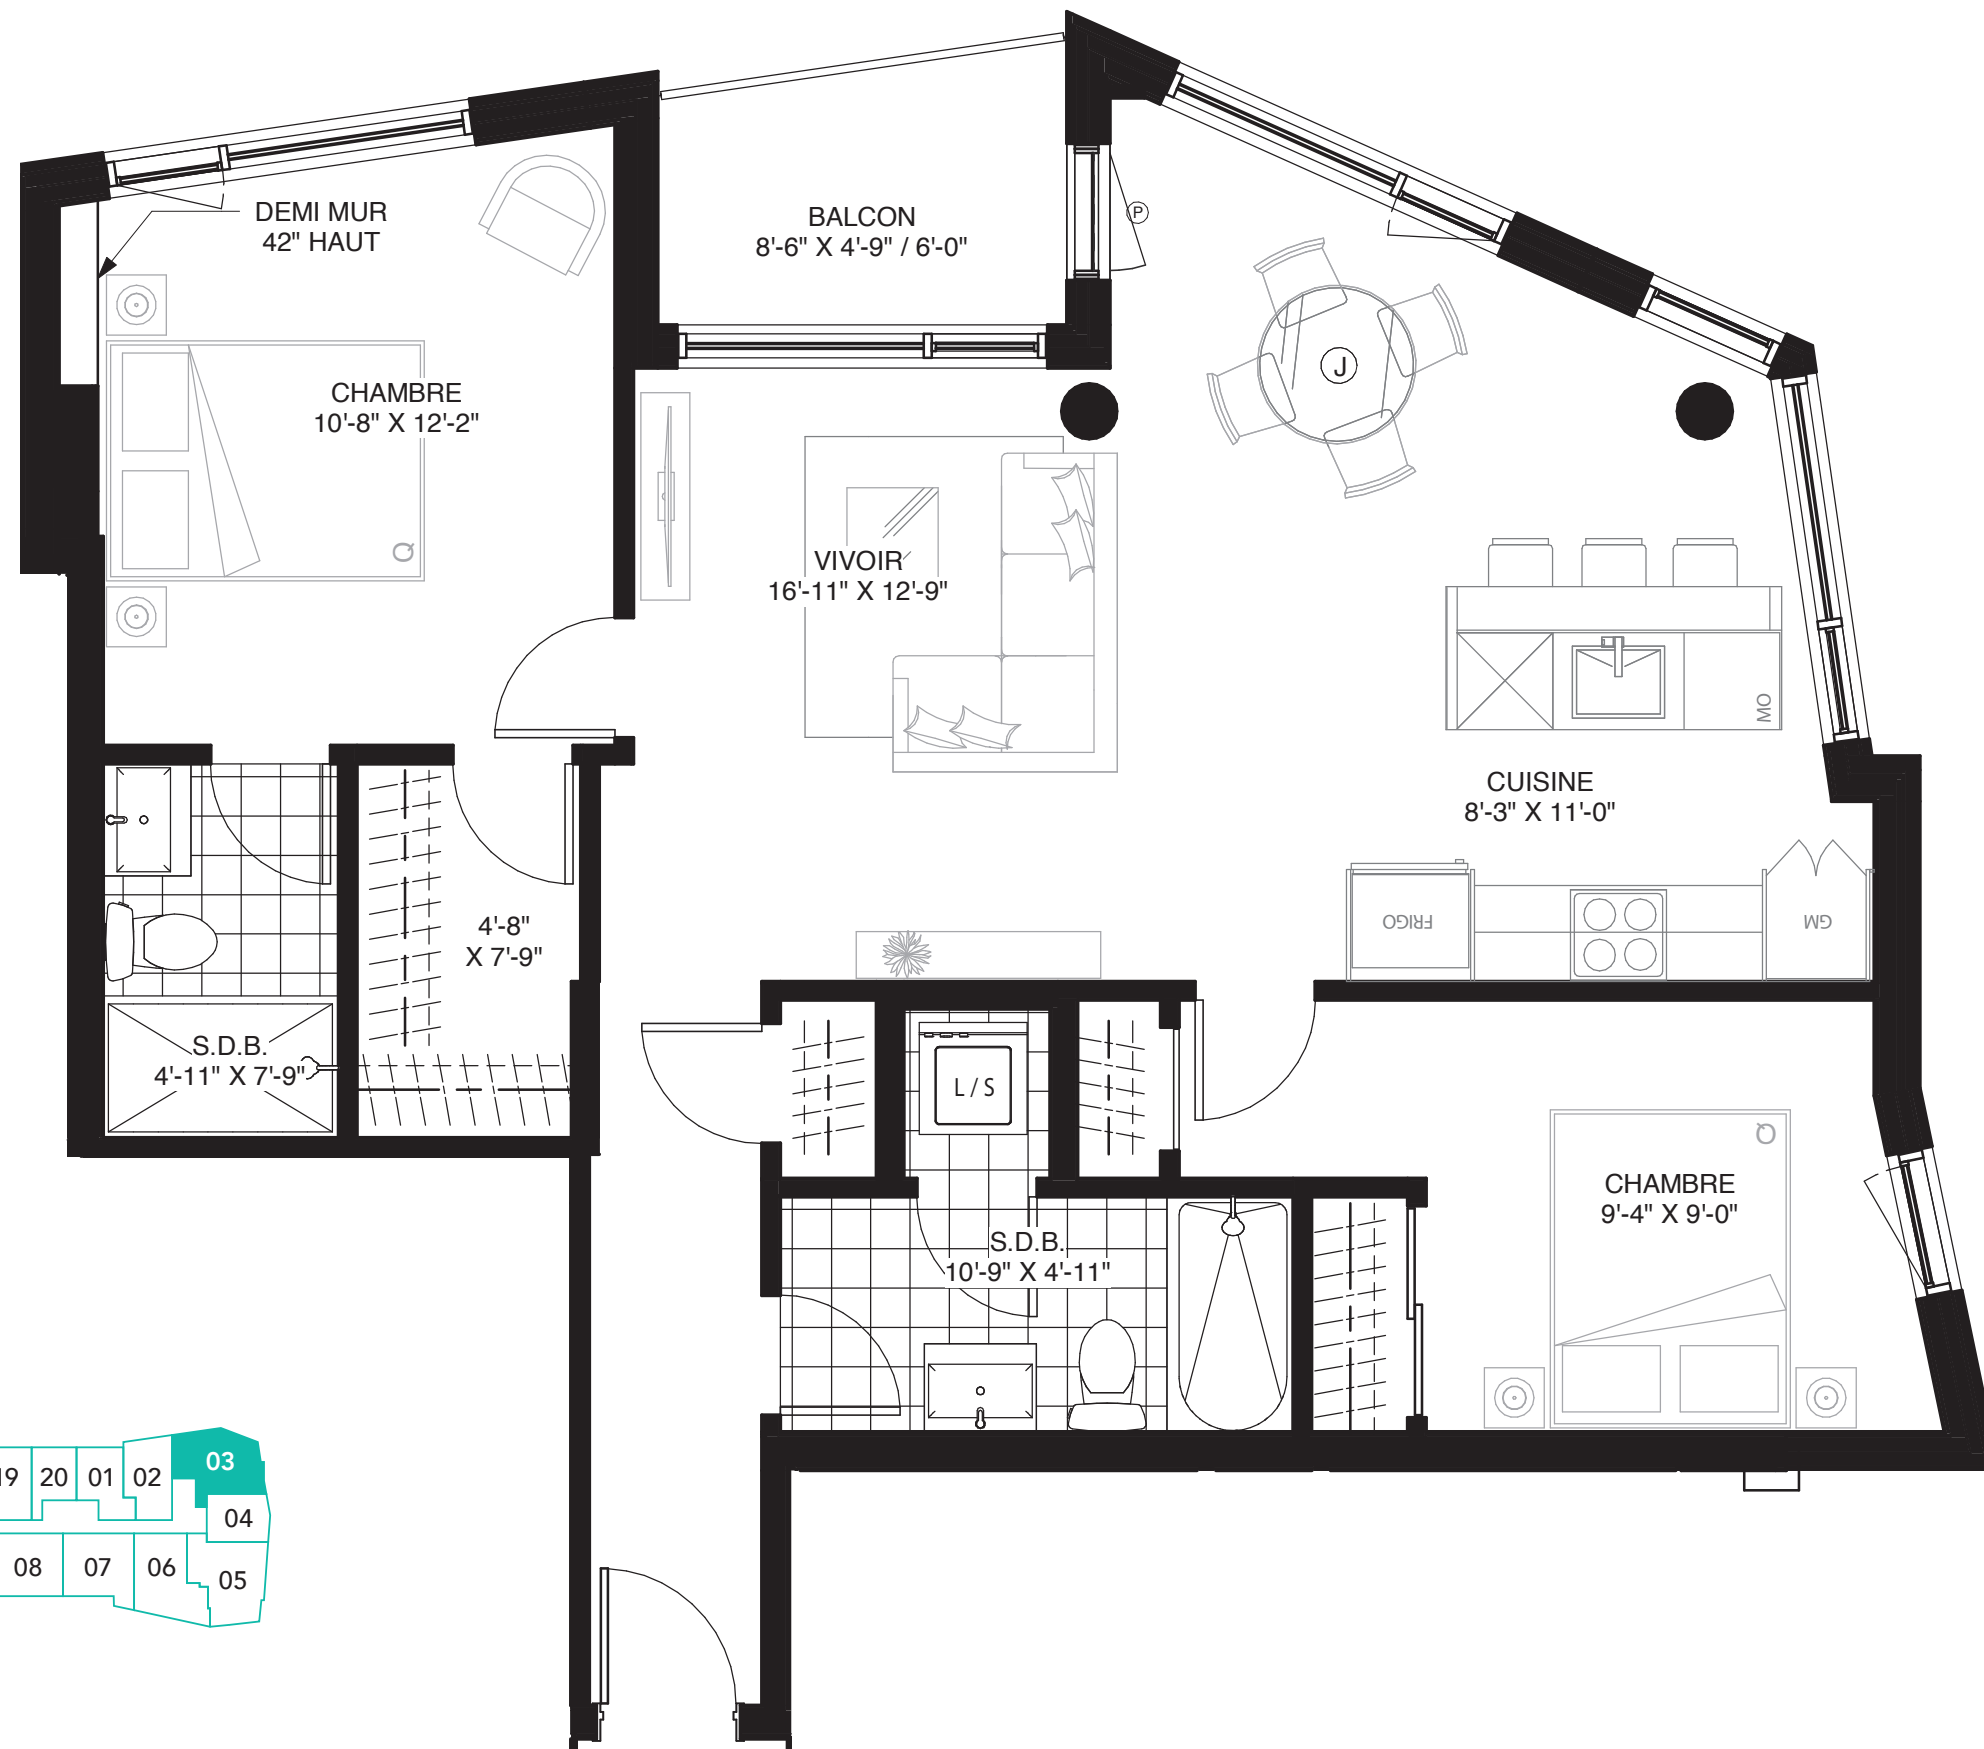

WILFRID

CONDOMINIUM

UNITÉ 503

2 CHAMBRES
2 SALLES DE BAIN

SUPERFICIE
969 pi² (90 m²)

BALCON/TERRASSE
45 pi² (4,1 m²)

TOTAL
1014 pi² (94,1 m²)

Signé **Montclair**

Bois-Franc
À SAINT-LAURENT

GeigerHuot
architectes

LES PLANS SONT SUJETS À MODIFICATIONS SANS PRÉAVIS.
LES SUPERFICIES INDIQUÉES REPRÉSENTENT LES SURFACES BRUTES INCLUANT LES MURS EXTÉRIEURS ET MITOYENS. TOUTES LES DIMENSIONS MONTREES SONT APPROXIMATIVES ET PEUVENT VARIER LORSQUE CONSTRUIT. LE MOBILIER EST MONTRÉ À TITRE D'INFORMATION SEULEMENT.

PLANS ARE SUBJECT TO MODIFICATIONS WITHOUT PRIOR NOTICE.
THE AREAS SHOWN ARE GROSS AREAS THAT INCLUDE EXTERIOR AND SHARING WALLS. ALL DIMENSIONS SHOWN ON PLANS ARE APPROXIMATE AND MAY VARY WITH CONSTRUCTION. THE FURNITURE IS SHOWN FOR INFORMATION PURPOSES ONLY.

AUX FINS DE PRÉSENTATION SEULEMENT.

08 / 11 / 2019

1" = 1/4"