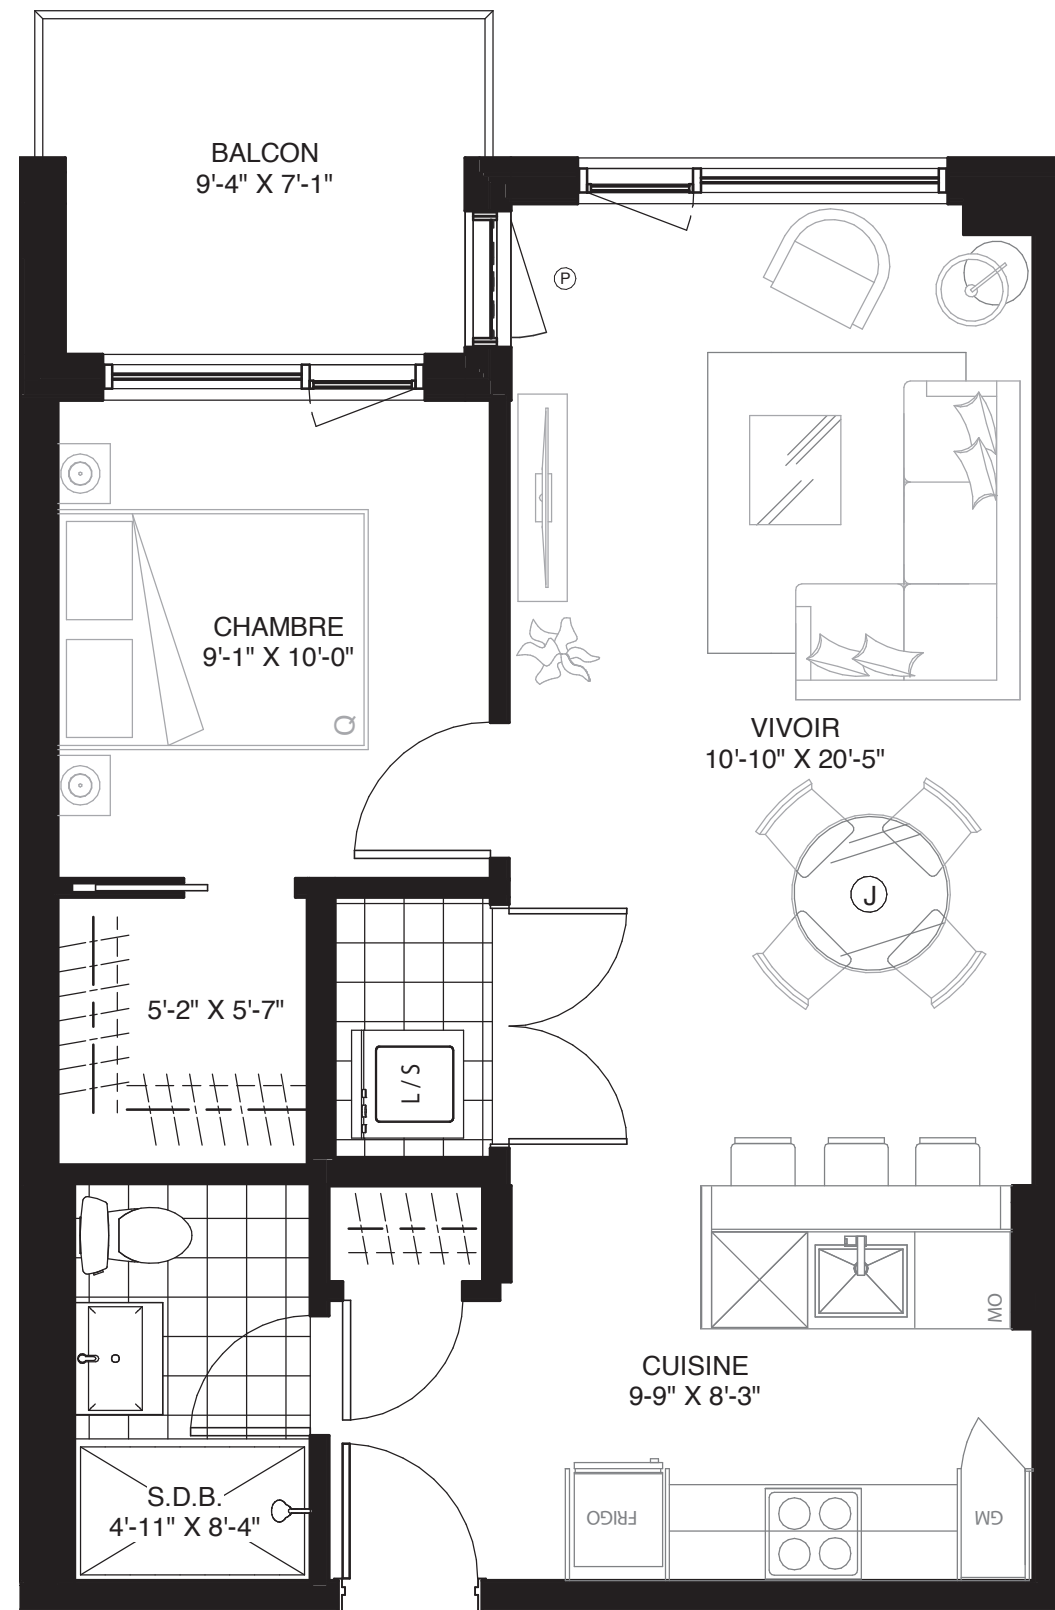

WILFRID

CONDOMINIUM

UNITÉ 419

1 CHAMBRE
1 SALLE DE BAIN

SUPERFICIE
605 pi² (56,4 m²)

BALCON/TERRASSE
64 pi² (5,9 m²)

TOTAL
669 pi² (62,1 m²)

Signé **Montclair**

Bois-Franc
À SAINT-LAURENT

GeigerHuot
GeigerHuot
architectes

LES PLANS SONT SUJETS À MODIFICATIONS SANS PRÉAVIS.
LES SUPERFICIES INDICUÉES REPRÉSENTENT LES SURFACES BRUTES INCLUANT LES MURS EXTÉRIEURS ET MITOYENS. TOUTES LES DIMENSIONS MONTRÉES SONT APPROXIMATIVES ET PEUVENT VARIER LORSQUE CONSTRUIT. LE MOBILIER EST MONTRÉ À TITRE D'INFORMATION SEULEMENT.

PLANS ARE SUBJECT TO MODIFICATIONS WITHOUT PRIOR NOTICE.
THE AREAS SHOWN ARE GROSS AREAS THAT INCLUDE EXTERIOR AND SHARING WALLS. ALL DIMENSIONS SHOWN ON PLANS ARE APPROXIMATE AND MAY VARY WITH CONSTRUCTION. THE FURNITURE IS SHOWN FOR INFORMATION PURPOSES ONLY.

AUX FINS DE PRÉSENTATION SEULEMENT.

08 / 11 / 2019

1" = 1/4"