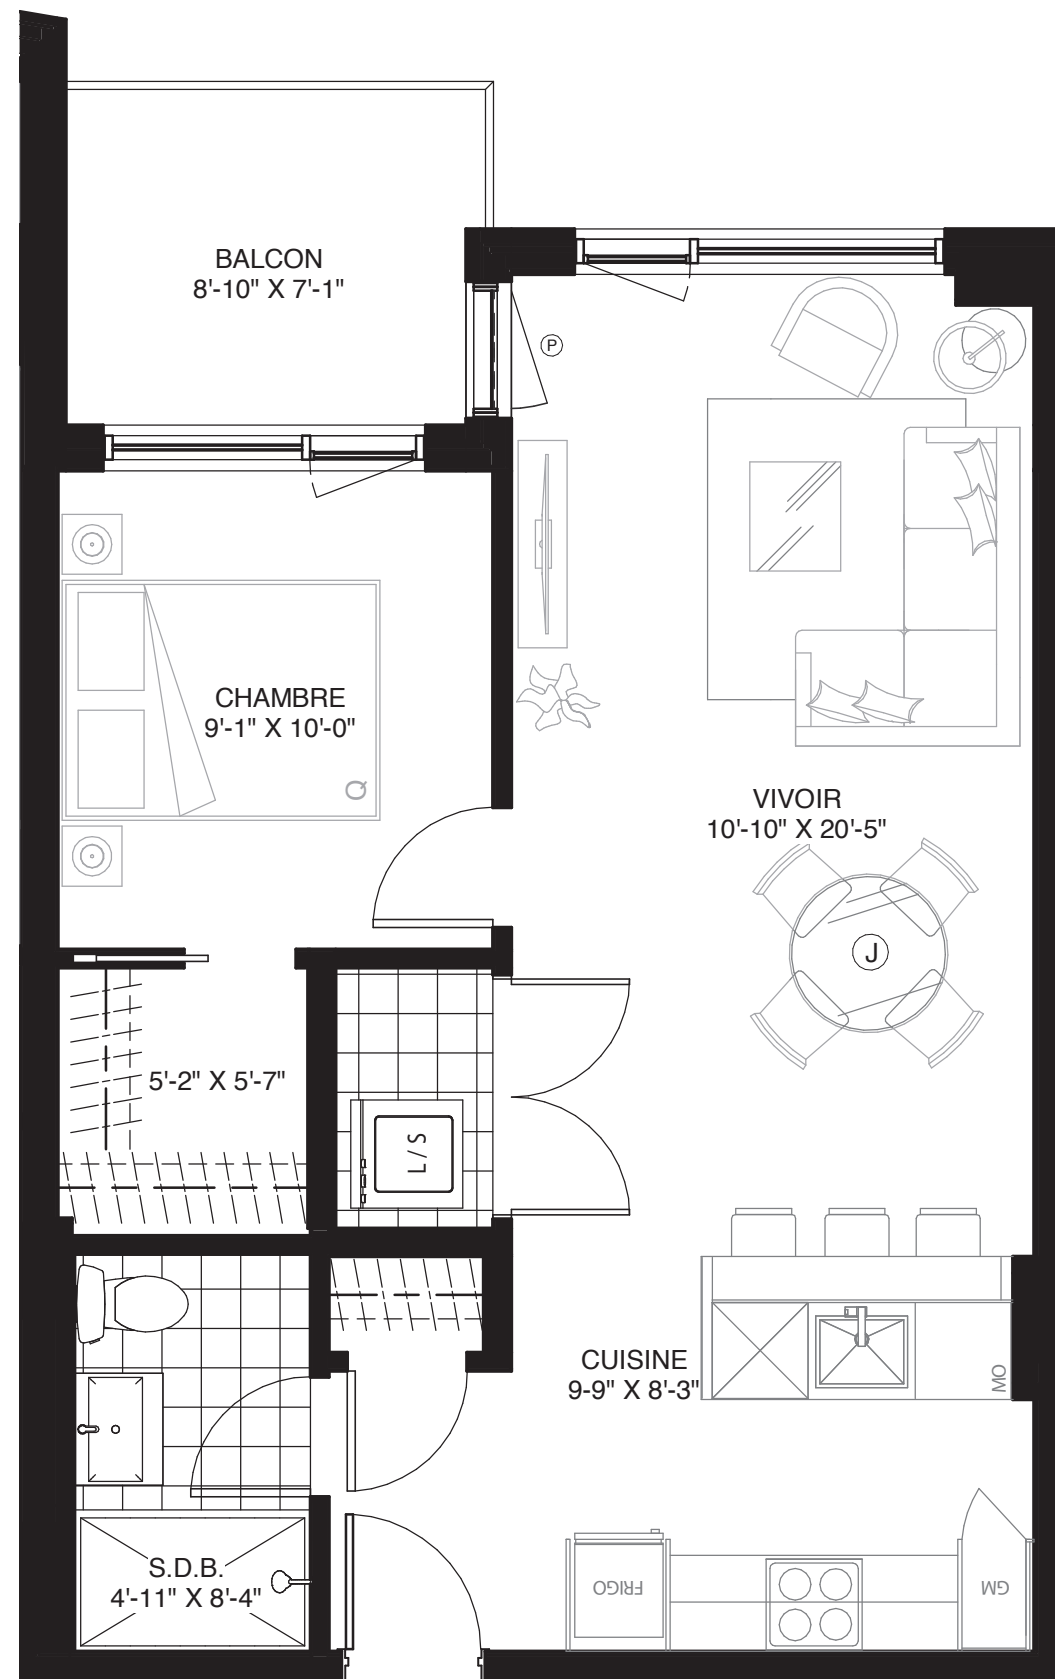

WILFRID

CONDOMINIUM

UNITÉ 417

1 CHAMBRE
1 SALLE DE BAIN

SUPERFICIE
608 pi² (56,4 m²)

BALCON/TERRASSE
61 pi² (5,6 m²)

TOTAL
669 pi² (62 m²)

Signature **Montclair**

Bois-Franc
À SAINT-LAURENT

GeigerHuot
GeigerHuot
architectes

LES PLANS SONT SUJETS À MODIFICATIONS SANS PRÉAVIS.
LES SUPERFICIES INDIQUÉES REPRÉSENTENT LES SURFACES
BRUTES INCLUANT LES MURS EXTÉRIEURS ET MITOYENS. TOUTES
LES DIMENSIONS MONTRÉES SONT APPROXIMATIVES ET PEUVENT
VARIER LORSQUE CONSTRUIT. LE MOBILIER EST MONTRÉ À TITRE
D'INFORMATION SEULEMENT.

PLANS ARE SUBJECT TO MODIFICATIONS WITHOUT PRIOR NOTICE.
THE AREAS SHOWN ARE GROSS AREAS THAT INCLUDE EXTERIOR
AND SHARING WALLS. ALL DIMENSIONS SHOWN ON PLANS ARE
APPROXIMATE AND MAY VARY WITH CONSTRUCTION. THE FURNITURE
IS SHOWN FOR INFORMATION PURPOSES ONLY.

AUX FINS DE PRÉSENTATION SEULEMENT.

08 / 11 / 2019

1" = 1/4"