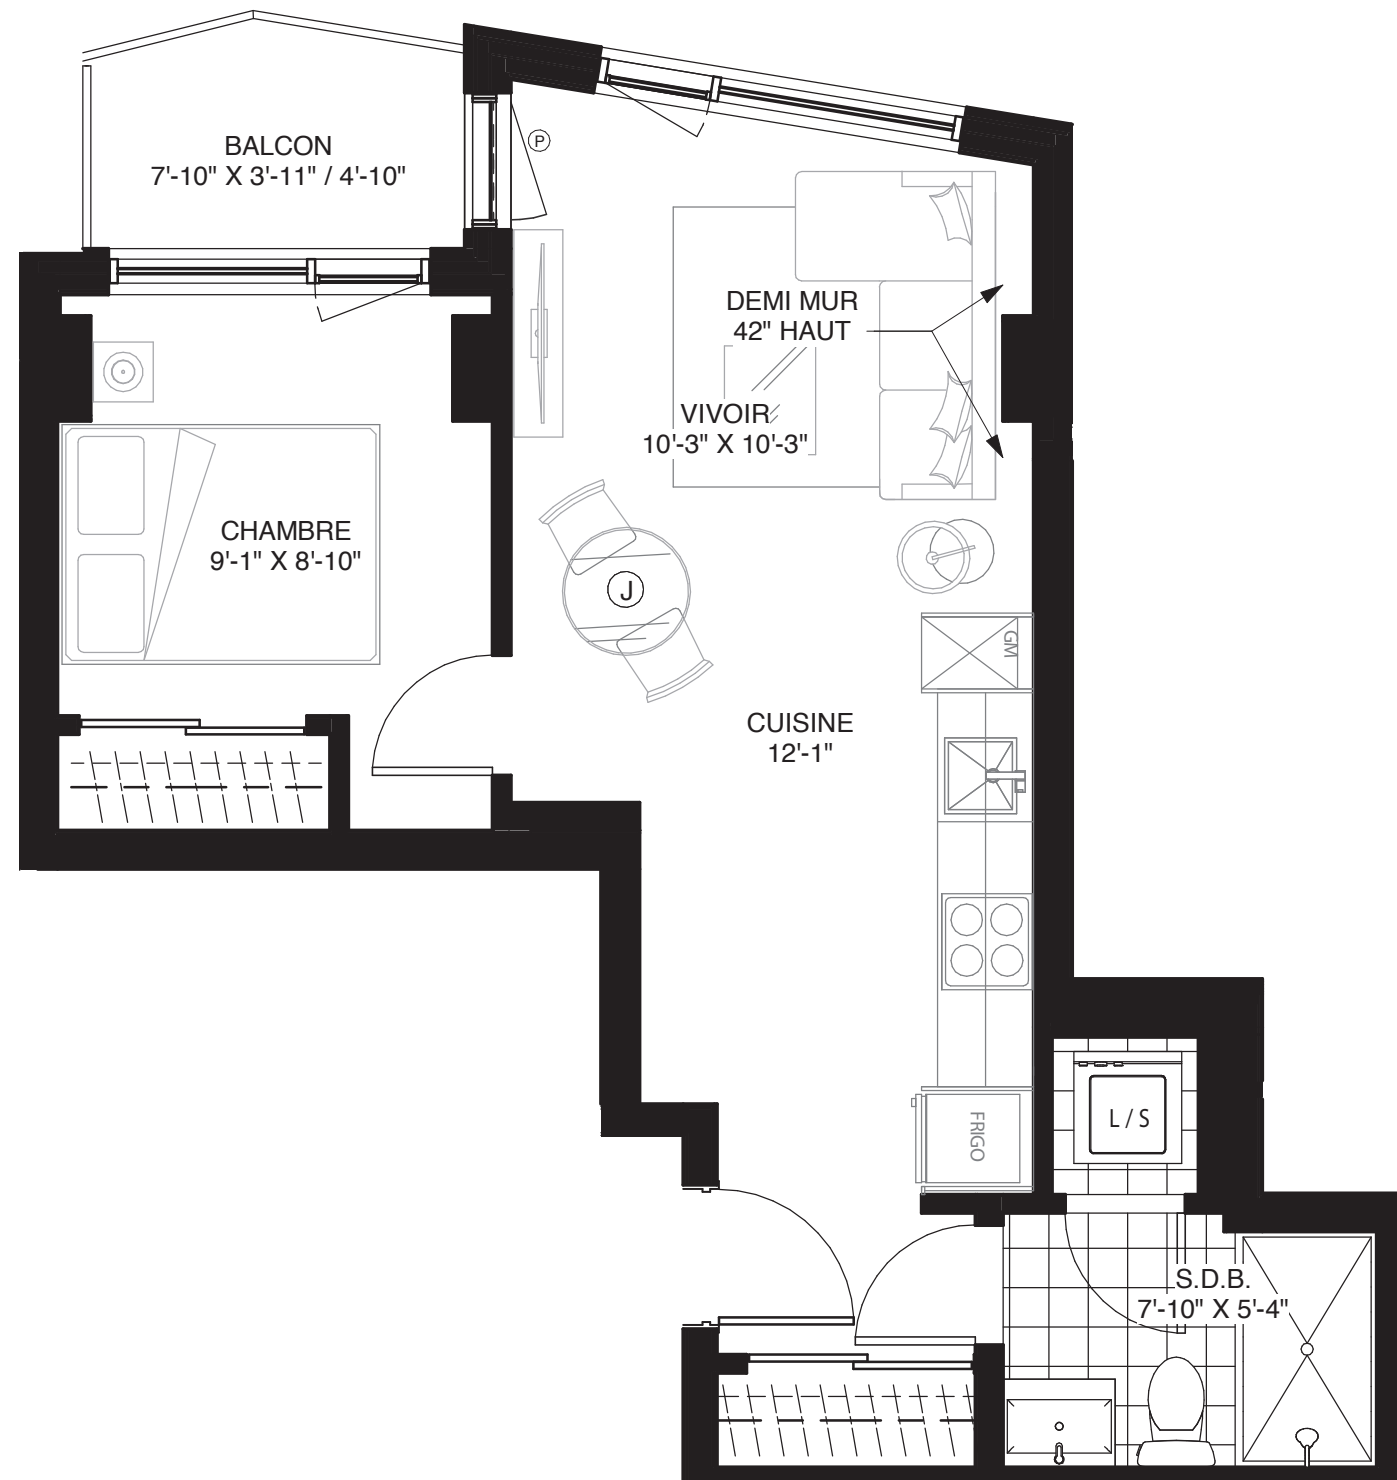

WILFRID

CONDOMINIUM

UNITÉ 415

1 CHAMBRE
1 SALLE DE BAIN

SUPERFICIE
482 pi² (44,7 m²)

BALCON/TERRASSE
35 pi² (3,2 m²)

TOTAL
517 pi² (47,9 m²)

Signé **Montclair**

 **Bois-Franc**
À SAINT-LAURENT

GeigerHuot
architectes

LES PLANS SONT SUJETS À MODIFICATIONS SANS PRÉAVIS.
LES SUPERFICIES INDICUÉES REPRÉSENTENT LES SURFACES
BRUTES INCLUANT LES MURS EXTÉRIEURS ET MITOYENS. TOUTES
LES DIMENSIONS MONTREES SONT APPROXIMATIVES ET PEUVENT
VARIER LORSQUE CONSTRUIT. LE MOBILIER EST MONTRÉ À TITRE
D'INFORMATION SEULEMENT.

PLANS ARE SUBJECT TO MODIFICATIONS WITHOUT PRIOR NOTICE.
THE AREAS SHOWN ARE GROSS AREAS THAT INCLUDE EXTERIOR
AND SHARING WALLS. ALL DIMENSIONS SHOWN ON PLANS ARE
APPROXIMATE AND MAY VARY WITH CONSTRUCTION. THE FURNITURE
IS SHOWN FOR INFORMATION PURPOSES ONLY.

AUX FINS DE PRÉSENTATION SEULEMENT.

08 / 11 / 2019

1' = 1/4"