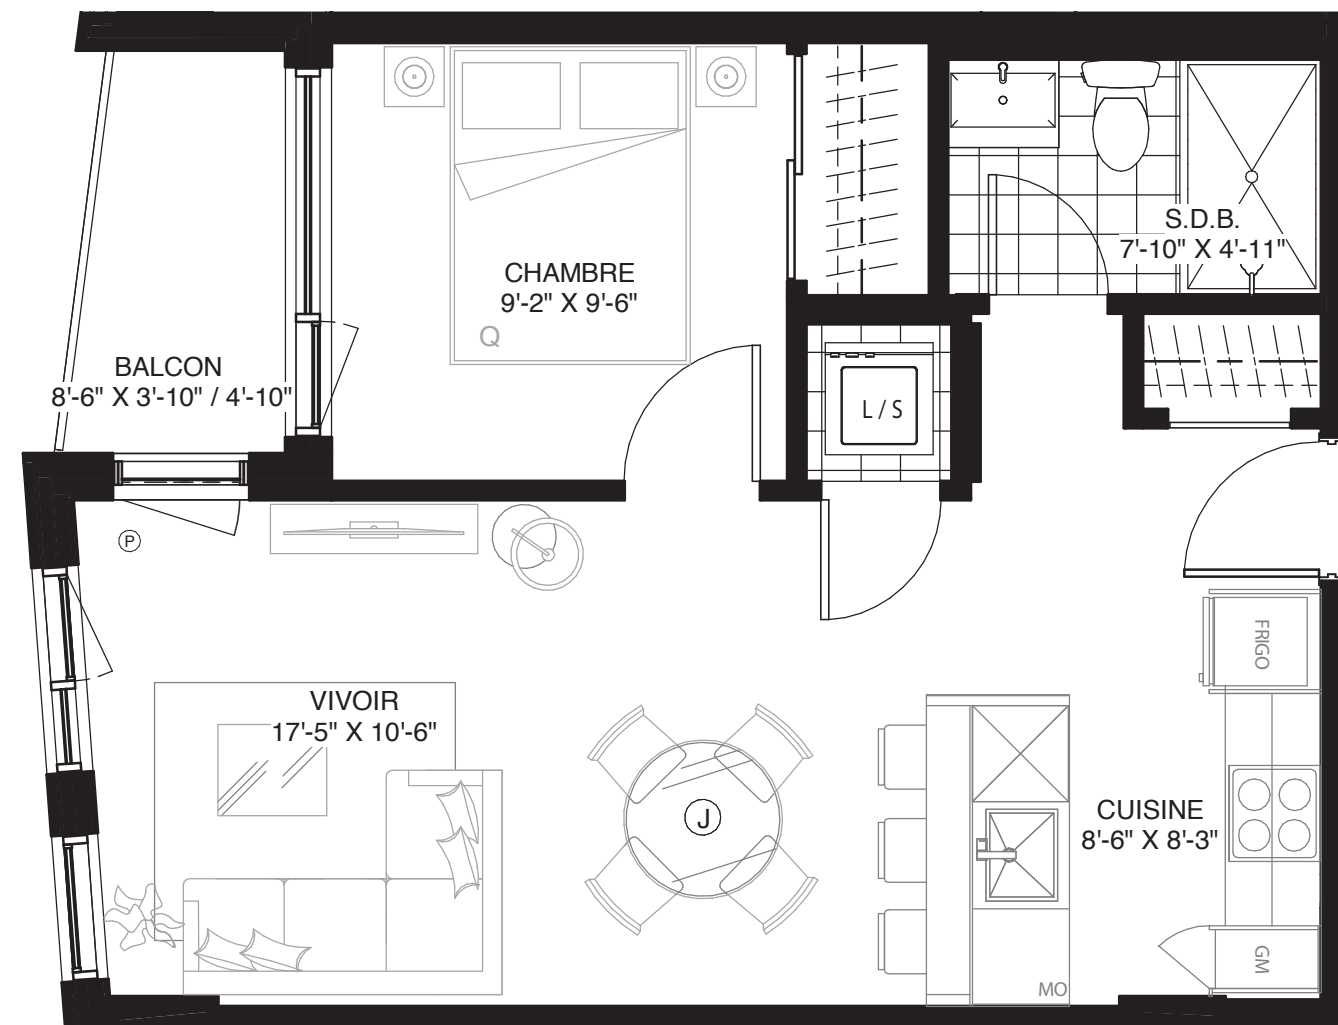

WILFRID

CONDOMINIUM

UNITÉ 413

1 CHAMBRE
1 SALLE DE BAIN

SUPERFICIE
525 pi² (48,7 m²)

BALCON/TERRASSE
40 pi² (3,7 m²)

TOTAL
565 pi² (52,4 m²)

Signé **Montclair**

Bois-Franc
À SAINT-LAURENT

GeigerHuot
GeigerHuot
architectes

LES PLANS SONT SUJETS À MODIFICATIONS SANS PRÉAVIS.
LES SUPERFICIES INDIQUÉES REPRÉSENTENT LES SURFACES
BRUTES INCLUANT LES MURS EXTÉRIEURS ET MITOYENS. TOUTES
LES DIMENSIONS MONTRÉES SONT APPROXIMATIVES ET PEUVENT
VARIER LORSQUE CONSTRUIT. LE MOBILIER EST MONTRÉ À TITRE
D'INFORMATION SEULEMENT.

PLANS ARE SUBJECT TO MODIFICATIONS WITHOUT PRIOR NOTICE.
THE AREAS SHOWN ARE GROSS AREAS THAT INCLUDE EXTERIOR
AND SHARING WALLS. ALL DIMENSIONS SHOWN ON PLANS ARE
APPROXIMATE AND MAY VARY WITH CONSTRUCTION. THE FURNITURE
IS SHOWN FOR INFORMATION PURPOSES ONLY.

AUX FINS DE PRÉSENTATION SEULEMENT.

08 / 11 / 2019

1' = 1/4"