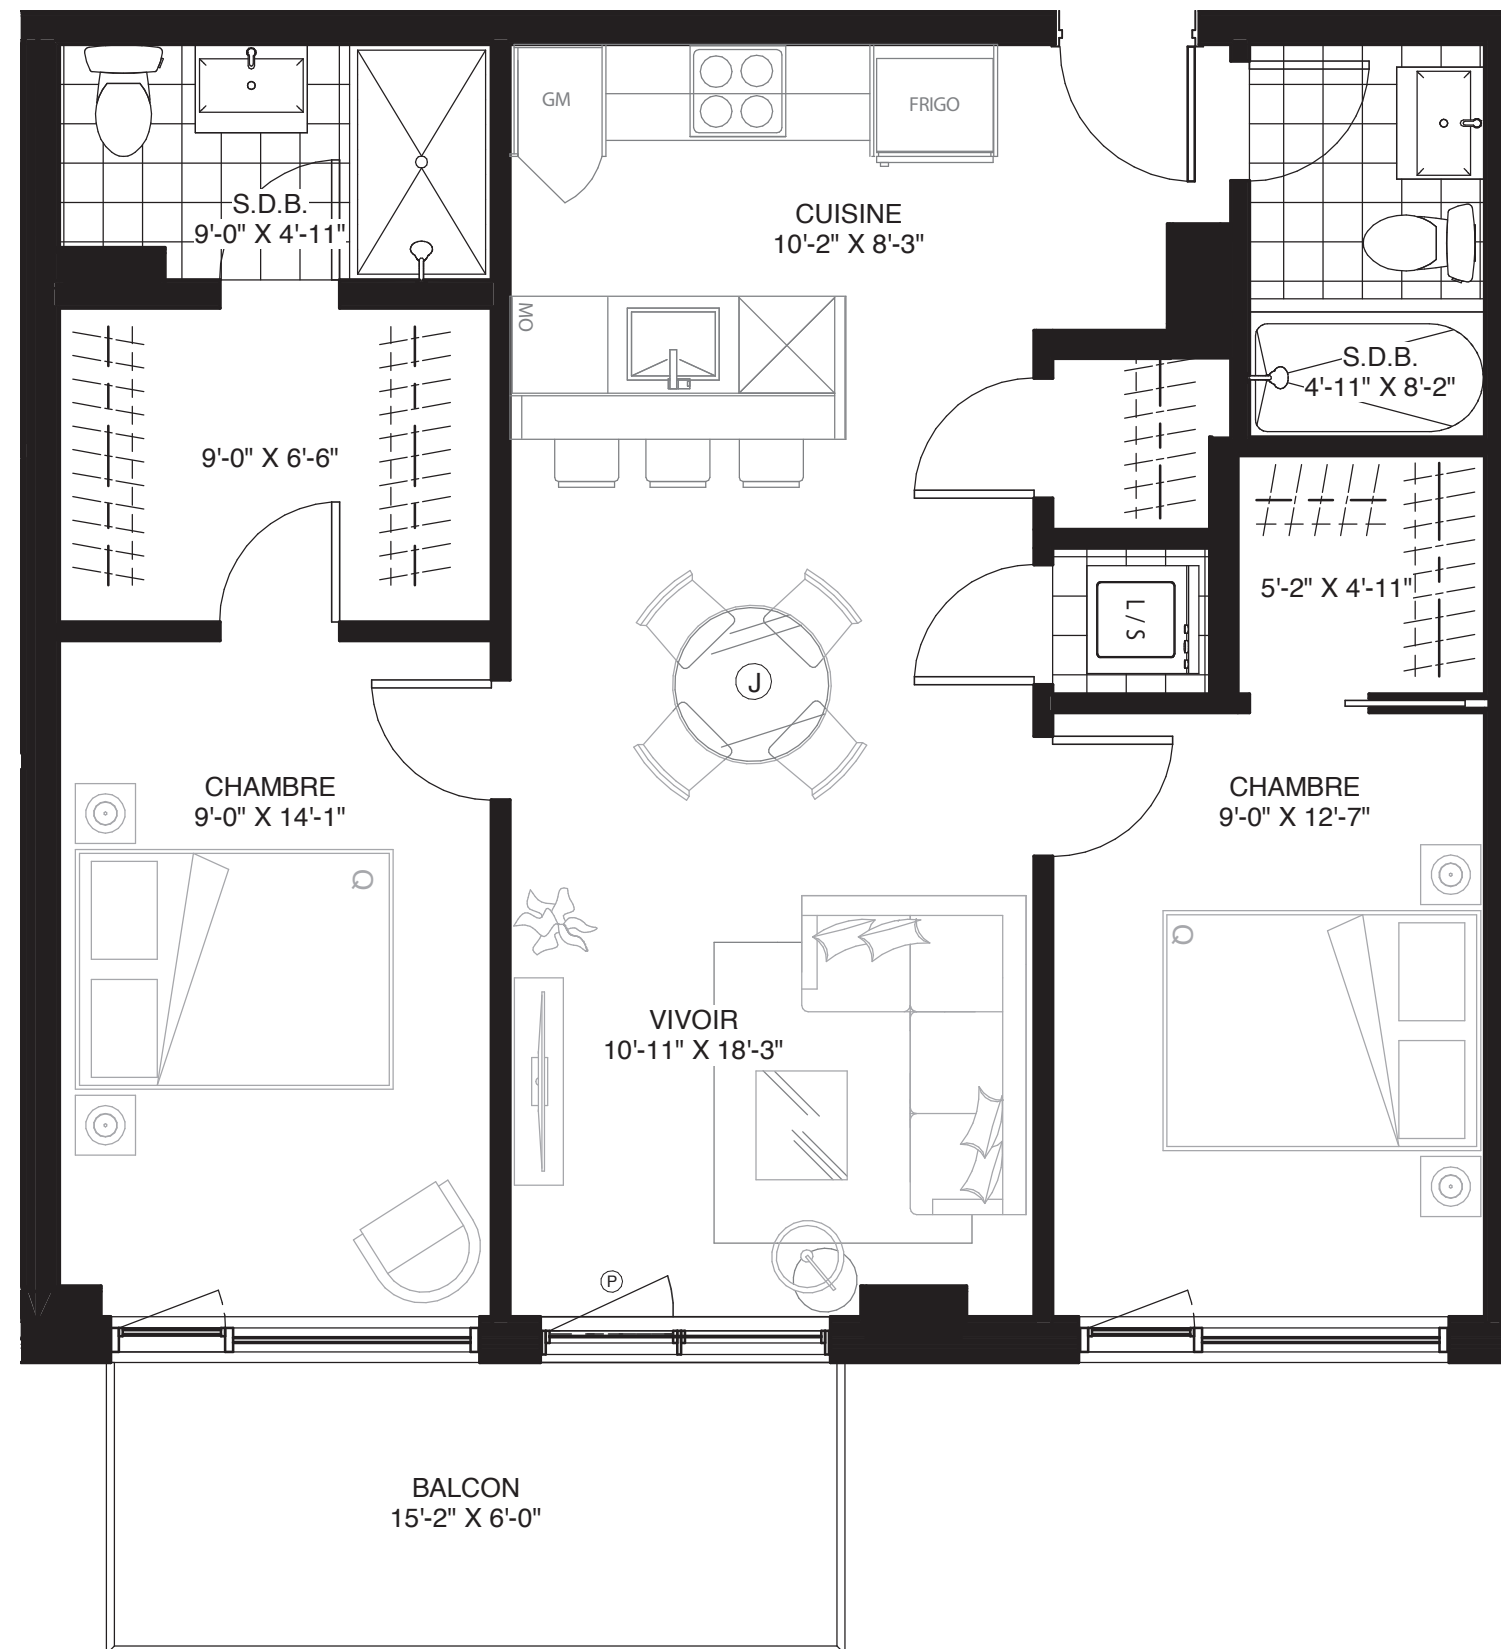

WILFRID

CONDOMINIUM

UNITÉ 409

2 CHAMBRES
2 SALLES DE BAIN

SUPERFICIE
860 pi² (79,9 m²)

BALCON/TERRASSE
91 pi² (8,4 m²)

TOTAL
951 pi² (88,3 m²)

Signé **Montclair**

Bois-Franc
À SAINT-LAURENT

GeigerHuot
architectes

LES PLANS SONT SUJETS À MODIFICATIONS SANS PRÉAVIS.
LES SUPERFICIES INDIQUÉES REPRÉSENTENT LES SURFACES BRUTES INCLUANT LES MURS EXTÉRIEURS ET MITOYENS. TOUTES LES DIMENSIONS MONTREES SONT APPROXIMATIVES ET PEUVENT VARIER LORSQUE CONSTRUIT. LE MOBILIER EST MONTRÉ À TITRE D'INFORMATION SEULEMENT.

PLANS ARE SUBJECT TO MODIFICATIONS WITHOUT PRIOR NOTICE.
THE AREAS SHOWN ARE GROSS AREAS THAT INCLUDE EXTERIOR AND SHARING WALLS. ALL DIMENSIONS SHOWN ON PLANS ARE APPROXIMATE AND MAY VARY WITH CONSTRUCTION. THE FURNITURE IS SHOWN FOR INFORMATION PURPOSES ONLY.

AUX FINS DE PRÉSENTATION SEULEMENT.

08 / 11 / 2019

1' = 1/4"