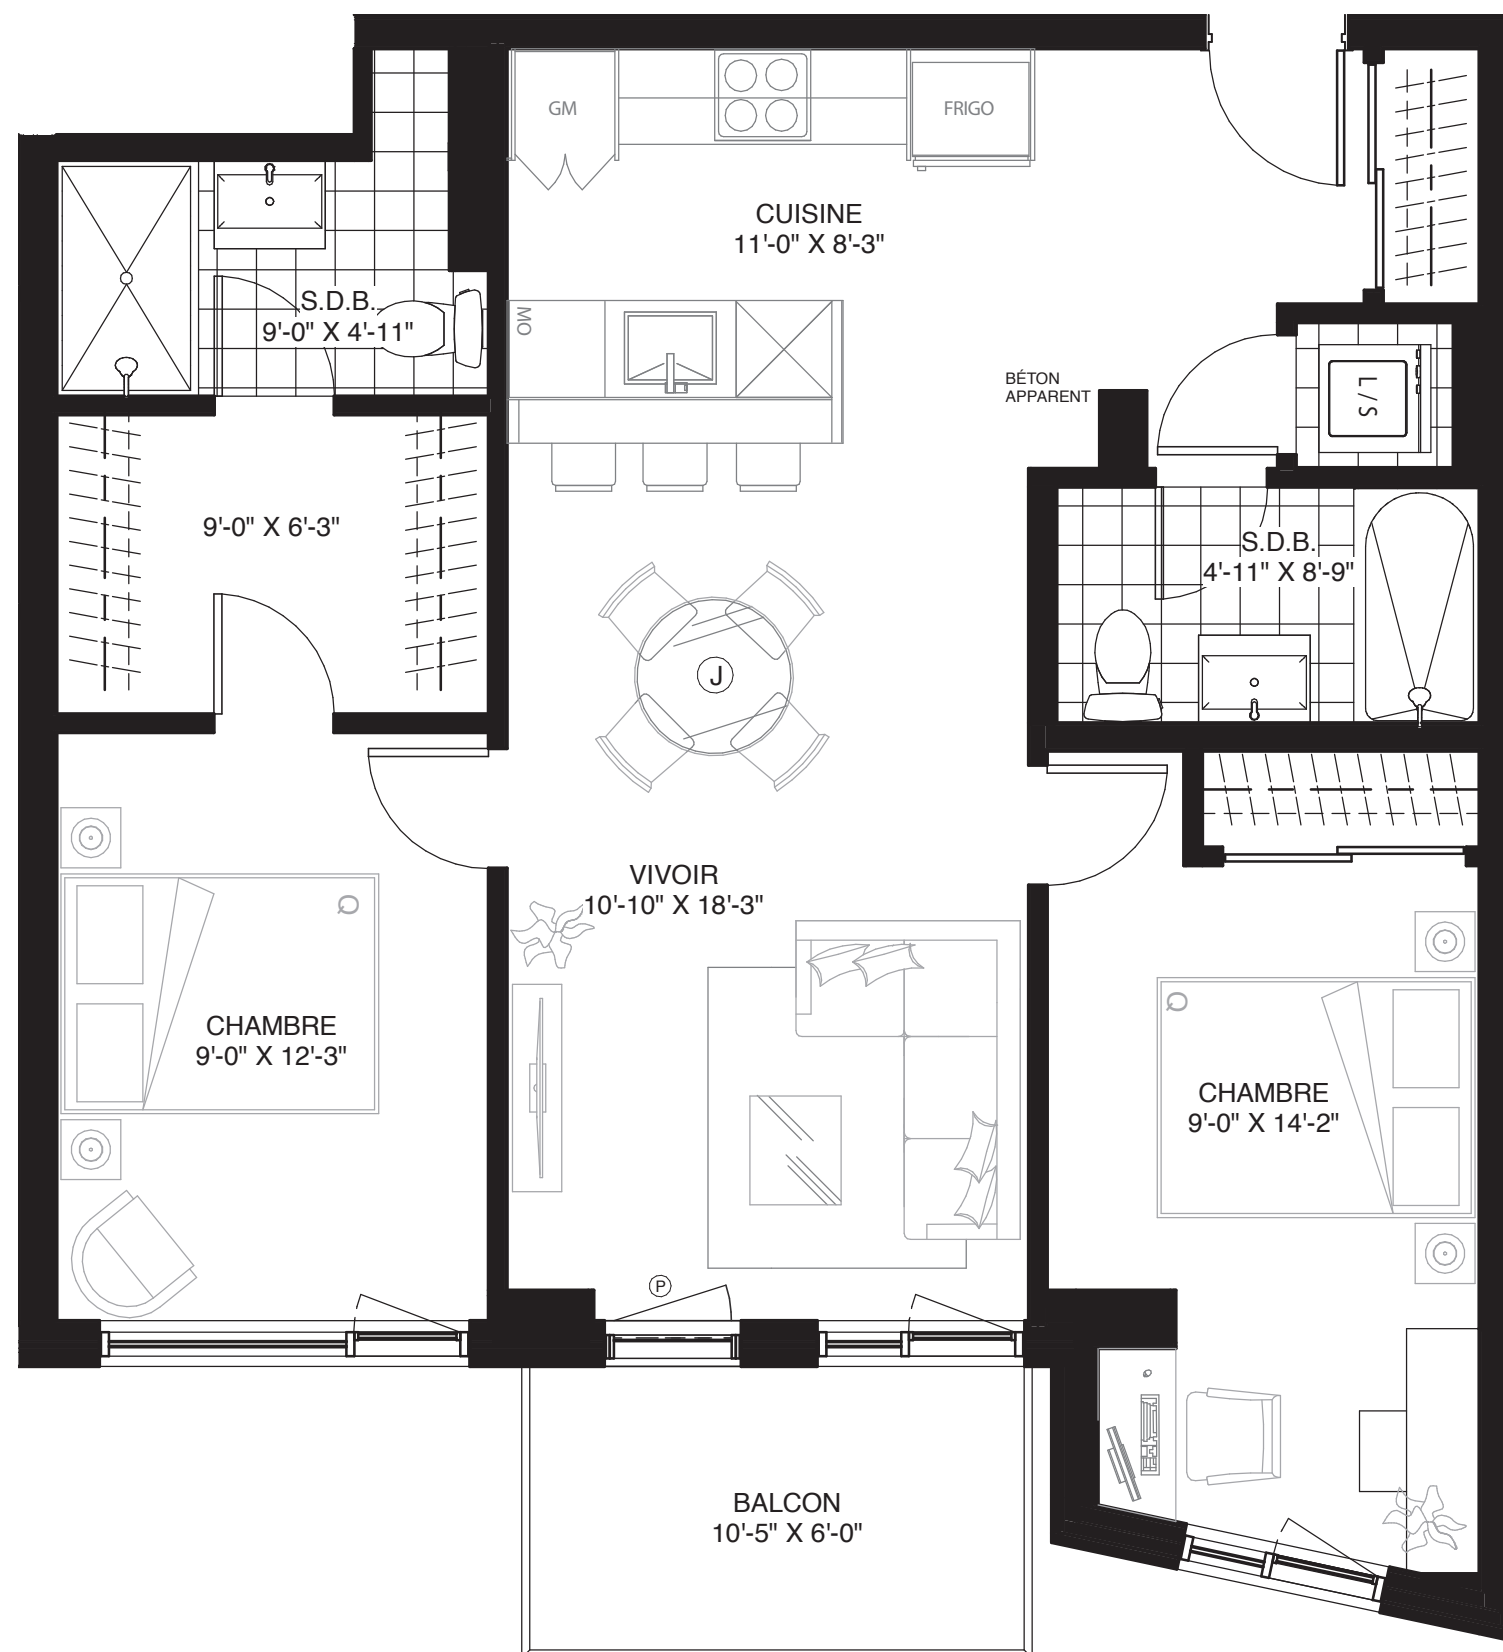

WILFRID

CONDOMINIUM

UNITÉ 407

2 CHAMBRES
2 SALLES DE BAIN

SUPERFICIE
888 pi² (82,5 m²)

BALCON/TERRASSE
63 pi² (5,8 m²)

TOTAL
951 pi² (88,3 m²)

Signé **Montclair**

Bois-Franc
À SAINT-LAURENT

GeigerHuot
architectes

LES PLANS SONT SUJETS À MODIFICATIONS SANS PRÉAVIS.
LES SUPERFICIES INDICUÉES REPRÉSENTENT LES SURFACES BRUTES INCLUANT LES MURS EXTÉRIEURS ET MITOYENS. TOUTES LES DIMENSIONS MONTRÉES SONT APPROXIMATIVES ET PEUVENT VARIER LORSQUE CONSTRUIT. LE MOBILIER EST MONTRÉ À TITRE D'INFORMATION SEULEMENT.

PLANS ARE SUBJECT TO MODIFICATIONS WITHOUT PRIOR NOTICE.
THE AREAS SHOWN ARE GROSS AREAS THAT INCLUDE EXTERIOR AND SHARING WALLS. ALL DIMENSIONS SHOWN ON PLANS ARE APPROXIMATE AND MAY VARY WITH CONSTRUCTION. THE FURNITURE IS SHOWN FOR INFORMATION PURPOSES ONLY.

AUX FINS DE PRÉSENTATION SEULEMENT.

08 / 11 / 2019

1' = 1/4"