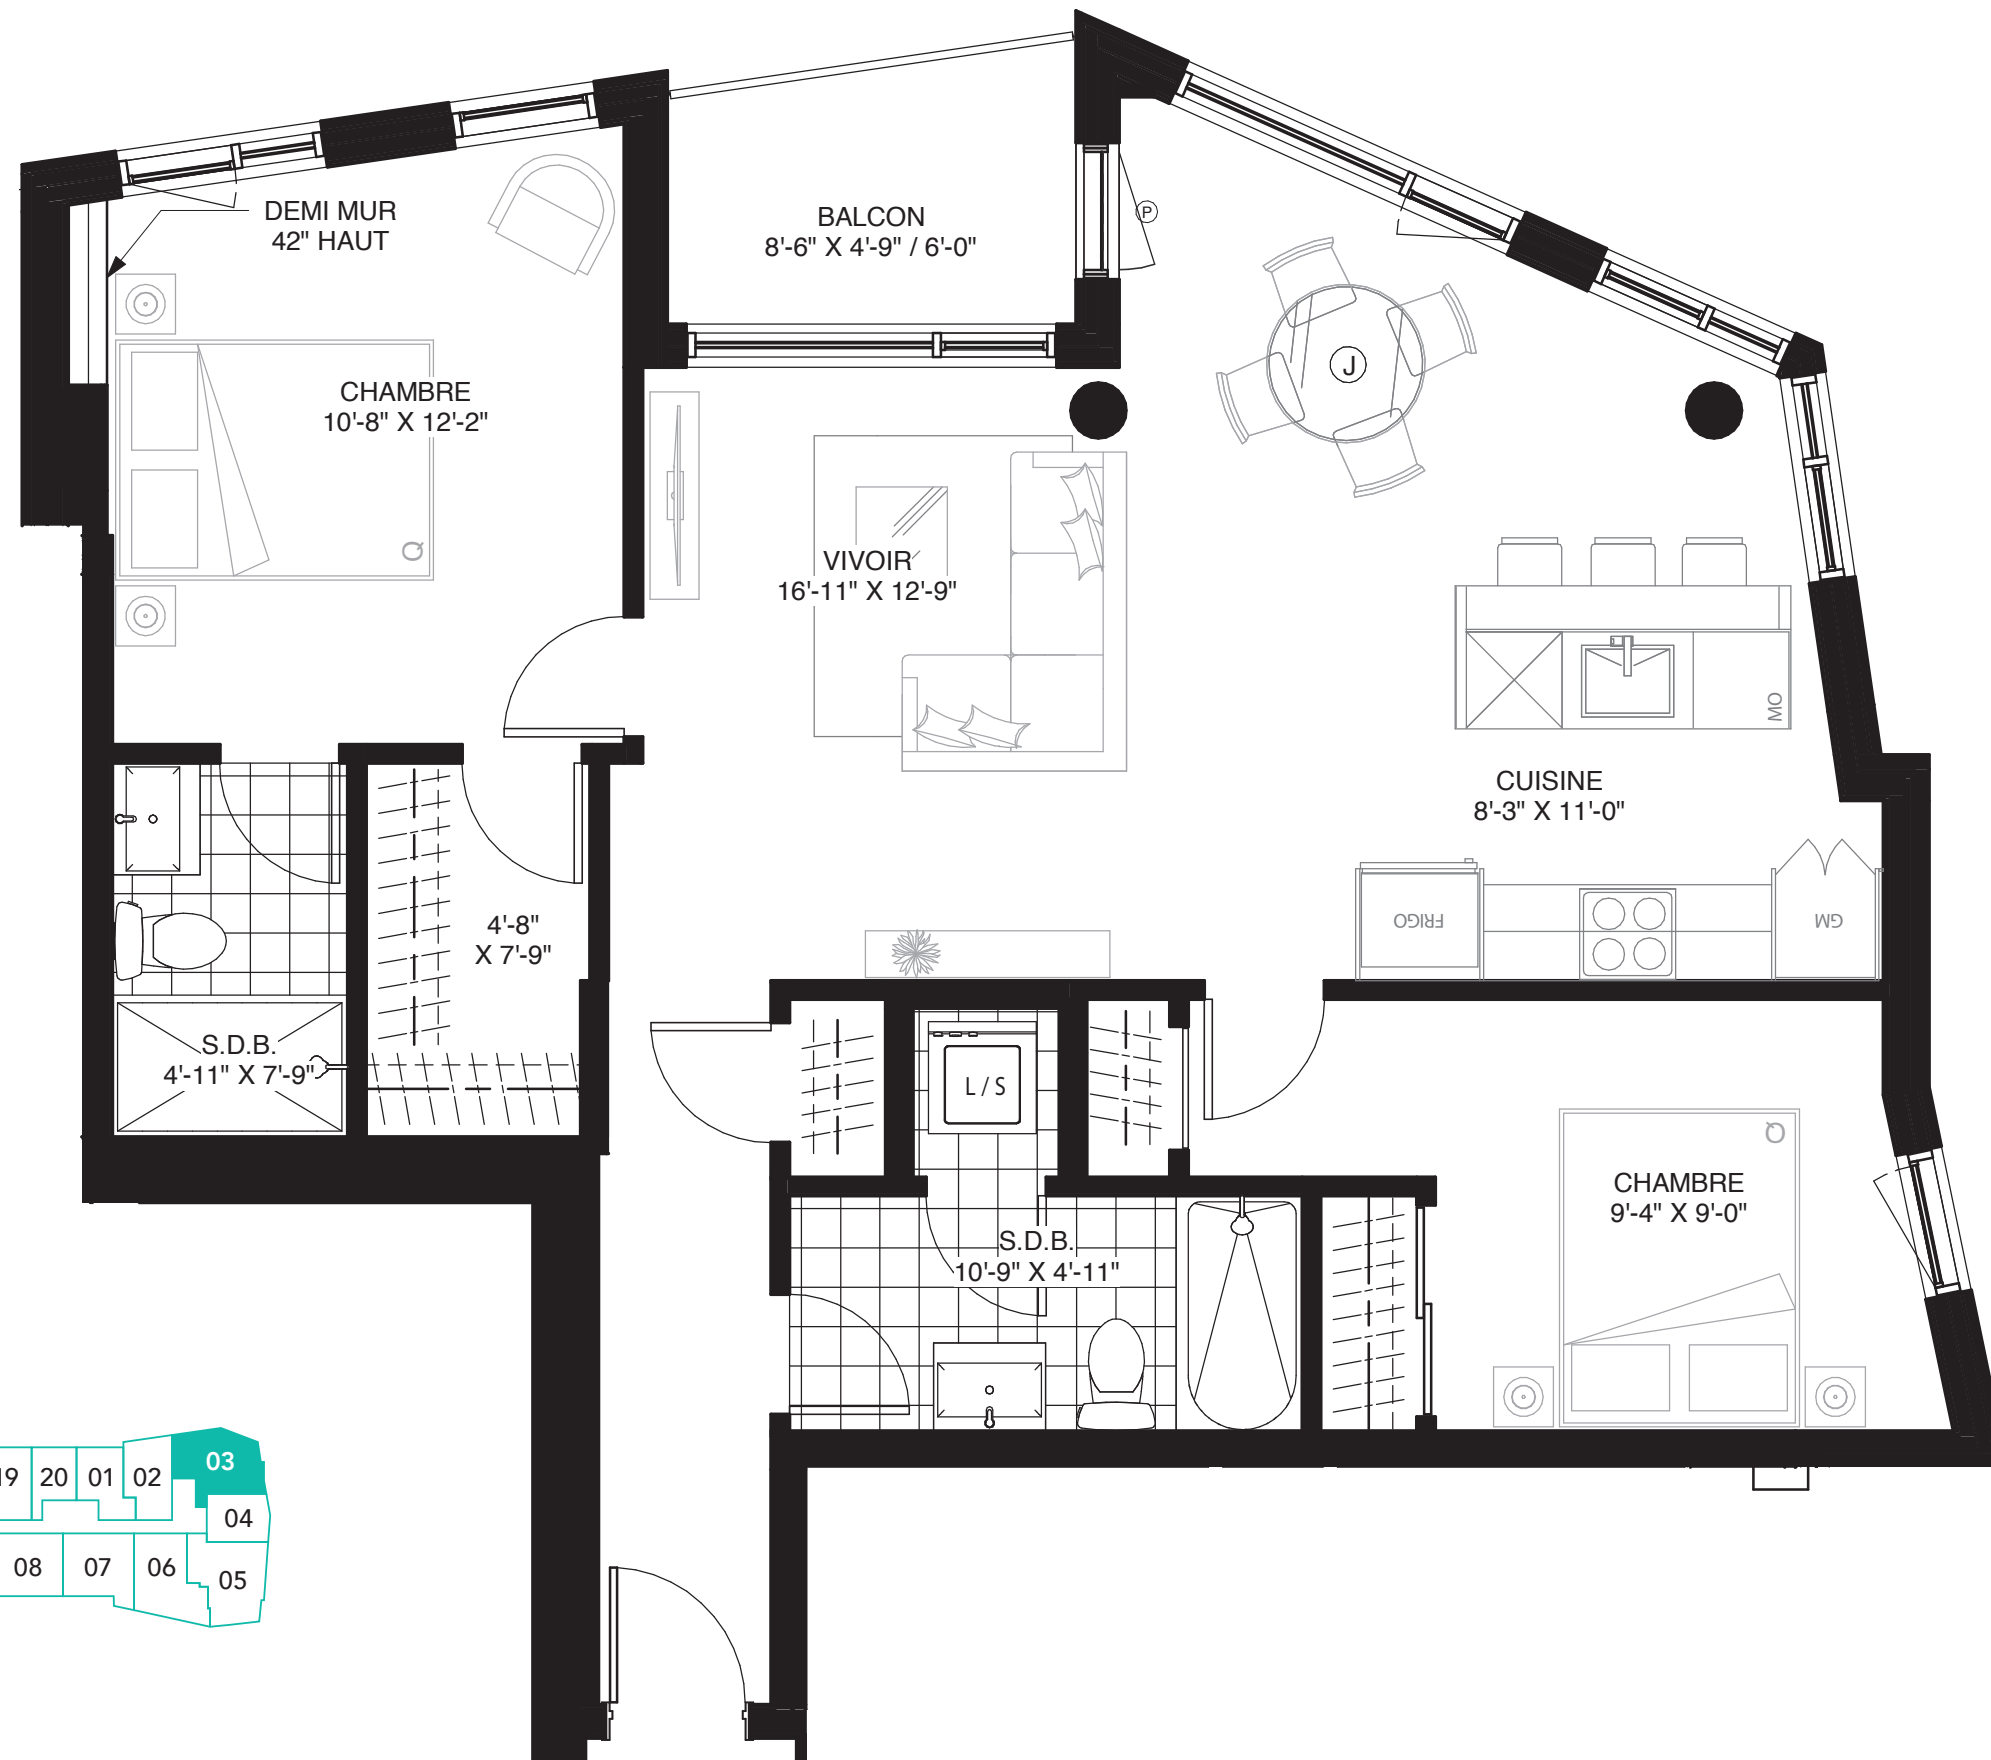

WILFRID

CONDOMINIUM

UNITÉ 403

2 CHAMBRES
2 SALLES DE BAIN

SUPERFICIE
969 pi² (90 m²)

BALCON/TERRASSE
45 pi² (4,1 m²)

TOTAL
1014 pi² (94,1 m²)

Signé **Montclair**

Bois-Franc
À SAINT-LAURENT

GeigerHuot
architectes

LES PLANS SONT SUJETS À MODIFICATIONS SANS PRÉAVIS.
LES SUPERFICIES INDIQUÉES REPRÉSENTENT LES SURFACES BRUTES INCLUANT LES MURS EXTÉRIEURS ET MITOYENS. TOUTES LES DIMENSIONS MONTREES SONT APPROXIMATIVES ET PEUVENT VARIER LORSQUE CONSTRUIT. LE MOBILIER EST MONTRÉ À TITRE D'INFORMATION SEULEMENT.

PLANS ARE SUBJECT TO MODIFICATIONS WITHOUT PRIOR NOTICE.
THE AREAS SHOWN ARE GROSS AREAS THAT INCLUDE EXTERIOR AND SHARING WALLS. ALL DIMENSIONS SHOWN ON PLANS ARE APPROXIMATE AND MAY VARY WITH CONSTRUCTION. THE FURNITURE IS SHOWN FOR INFORMATION PURPOSES ONLY.

AUX FINS DE PRÉSENTATION SEULEMENT.

08 / 11 / 2019

1" = 1/4"