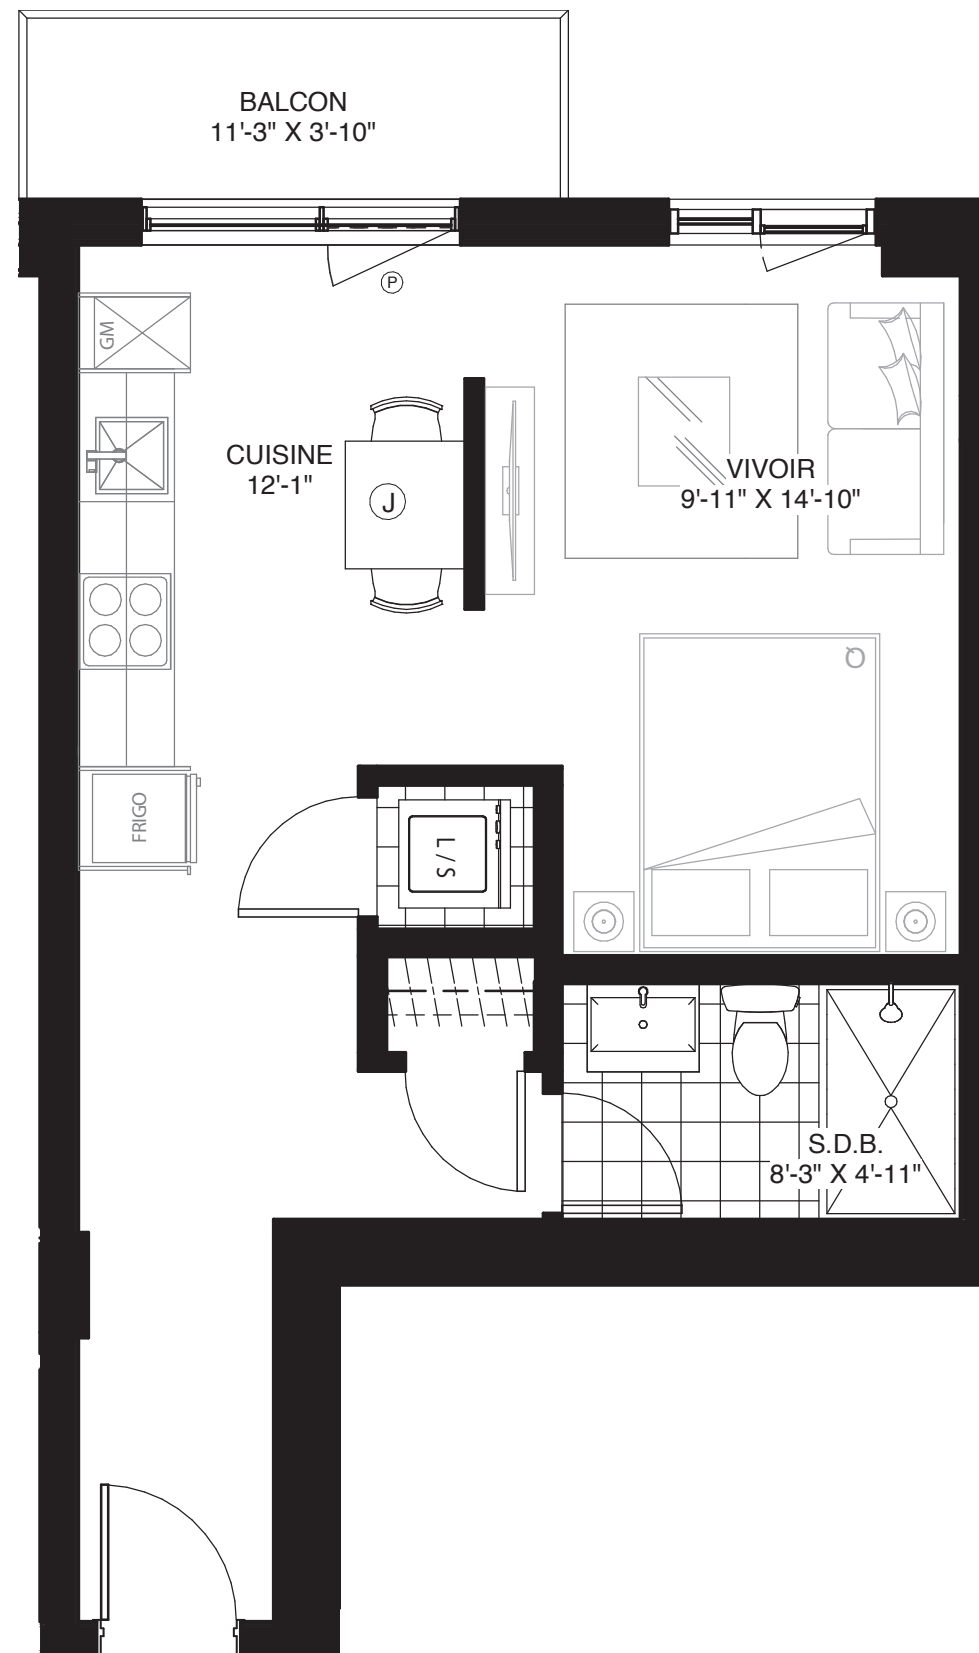

WILFRID

CONDOMINIUM

UNITÉ 320B

STUDIO
1 SALLE DE BAIN

SUPERFICIE
460 pi² (42,7 m²)

BALCON/TERRASSE
44 pi² (4 m²)

TOTAL
504 pi² (46,7 m²)

Signé **Montclair**

Bois-Franc
À SAINT-LAURENT

GeigerHuot
GeigerHuot
architectes

LES PLANS SONT SUJETS À MODIFICATIONS SANS PRÉAVIS.
LES SUPERFICIES INDIQUÉES REPRÉSENTENT LES SURFACES
BRUTES INCLUANT LES MURS EXTÉRIEURS ET MITOYENS. TOUTES
LES DIMENSIONS MONTRÉES SONT APPROXIMATIVES ET PEUVENT
VARIER LORSQUE CONSTRUIT. LE MOBILIER EST MONTRÉ À TITRE
D'INFORMATION SEULEMENT.

PLANS ARE SUBJECT TO MODIFICATIONS WITHOUT PRIOR NOTICE.
THE AREAS SHOWN ARE GROSS AREAS THAT INCLUDE EXTERIOR
AND SHARING WALLS. ALL DIMENSIONS SHOWN ON PLANS ARE
APPROXIMATE AND MAY VARY WITH CONSTRUCTION. THE FURNITURE
IS SHOWN FOR INFORMATION PURPOSES ONLY.

AUX FINS DE PRÉSENTATION SEULEMENT.

08 / 11 / 2019

1' = 1/4"