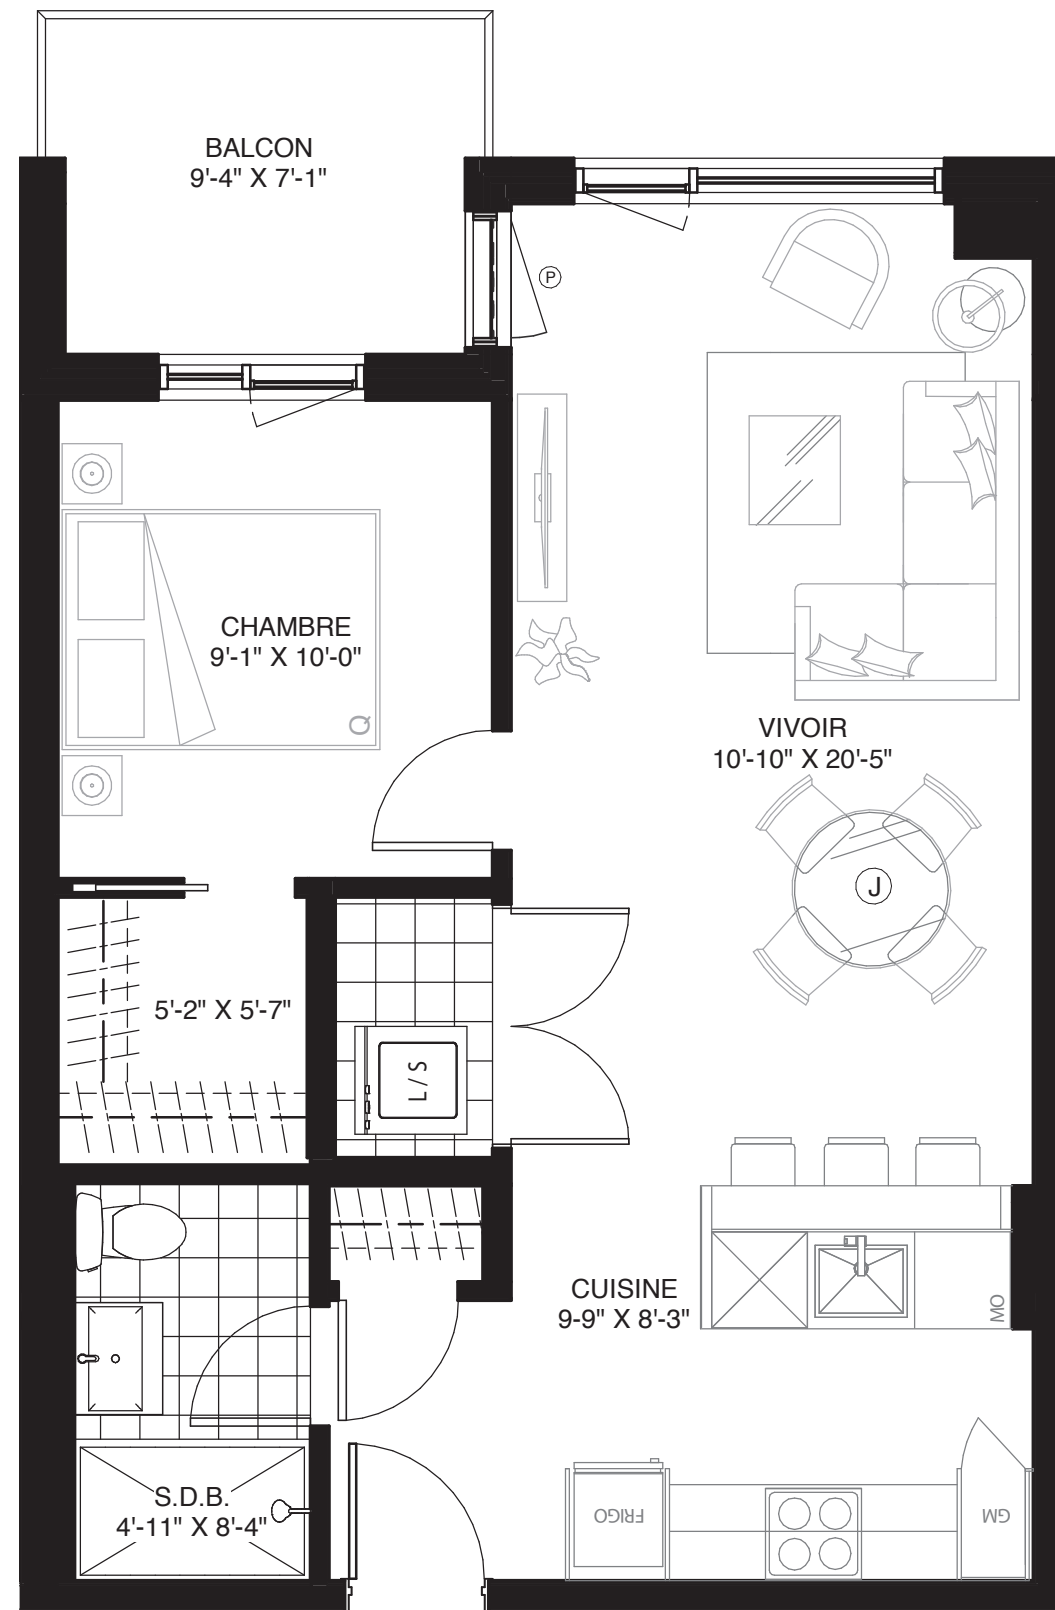

WILFRID

CONDOMINIUM

UNITÉ 318

1 CHAMBRE
1 SALLE DE BAIN

SUPERFICIE
607 pi² (56,4 m²)

BALCON/TERRASSE
64 pi² (5,9 m²)

TOTAL
671 pi² (63,2 m²)

Signé **Montclair**

Bois-Franc
À SAINT-LAURENT

GeigerHuot
GeigerHuot
architectes

LES PLANS SONT SUJETS À MODIFICATIONS SANS PRÉAVIS.
LES SUPERFICIES INDICUÉES REPRÉSENTENT LES SURFACES
BRUTES INCLUANT LES MURS EXTÉRIEURS ET MITOYENS. TOUTES
LES DIMENSIONS MONTRÉES SONT APPROXIMATIVES ET PEUVENT
VARIER LORSQUE CONSTRUIT. LE MOBILIER EST MONTRÉ À TITRE
D'INFORMATION SEULEMENT.

PLANS ARE SUBJECT TO MODIFICATIONS WITHOUT PRIOR NOTICE.
THE AREAS SHOWN ARE GROSS AREAS THAT INCLUDE EXTERIOR
AND SHARING WALLS. ALL DIMENSIONS SHOWN ON PLANS ARE
APPROXIMATE AND MAY VARY WITH CONSTRUCTION. THE FURNITURE
IS SHOWN FOR INFORMATION PURPOSES ONLY.

AUX FINS DE PRÉSENTATION SEULEMENT.

08 / 11 / 2019

1' = 1/4"