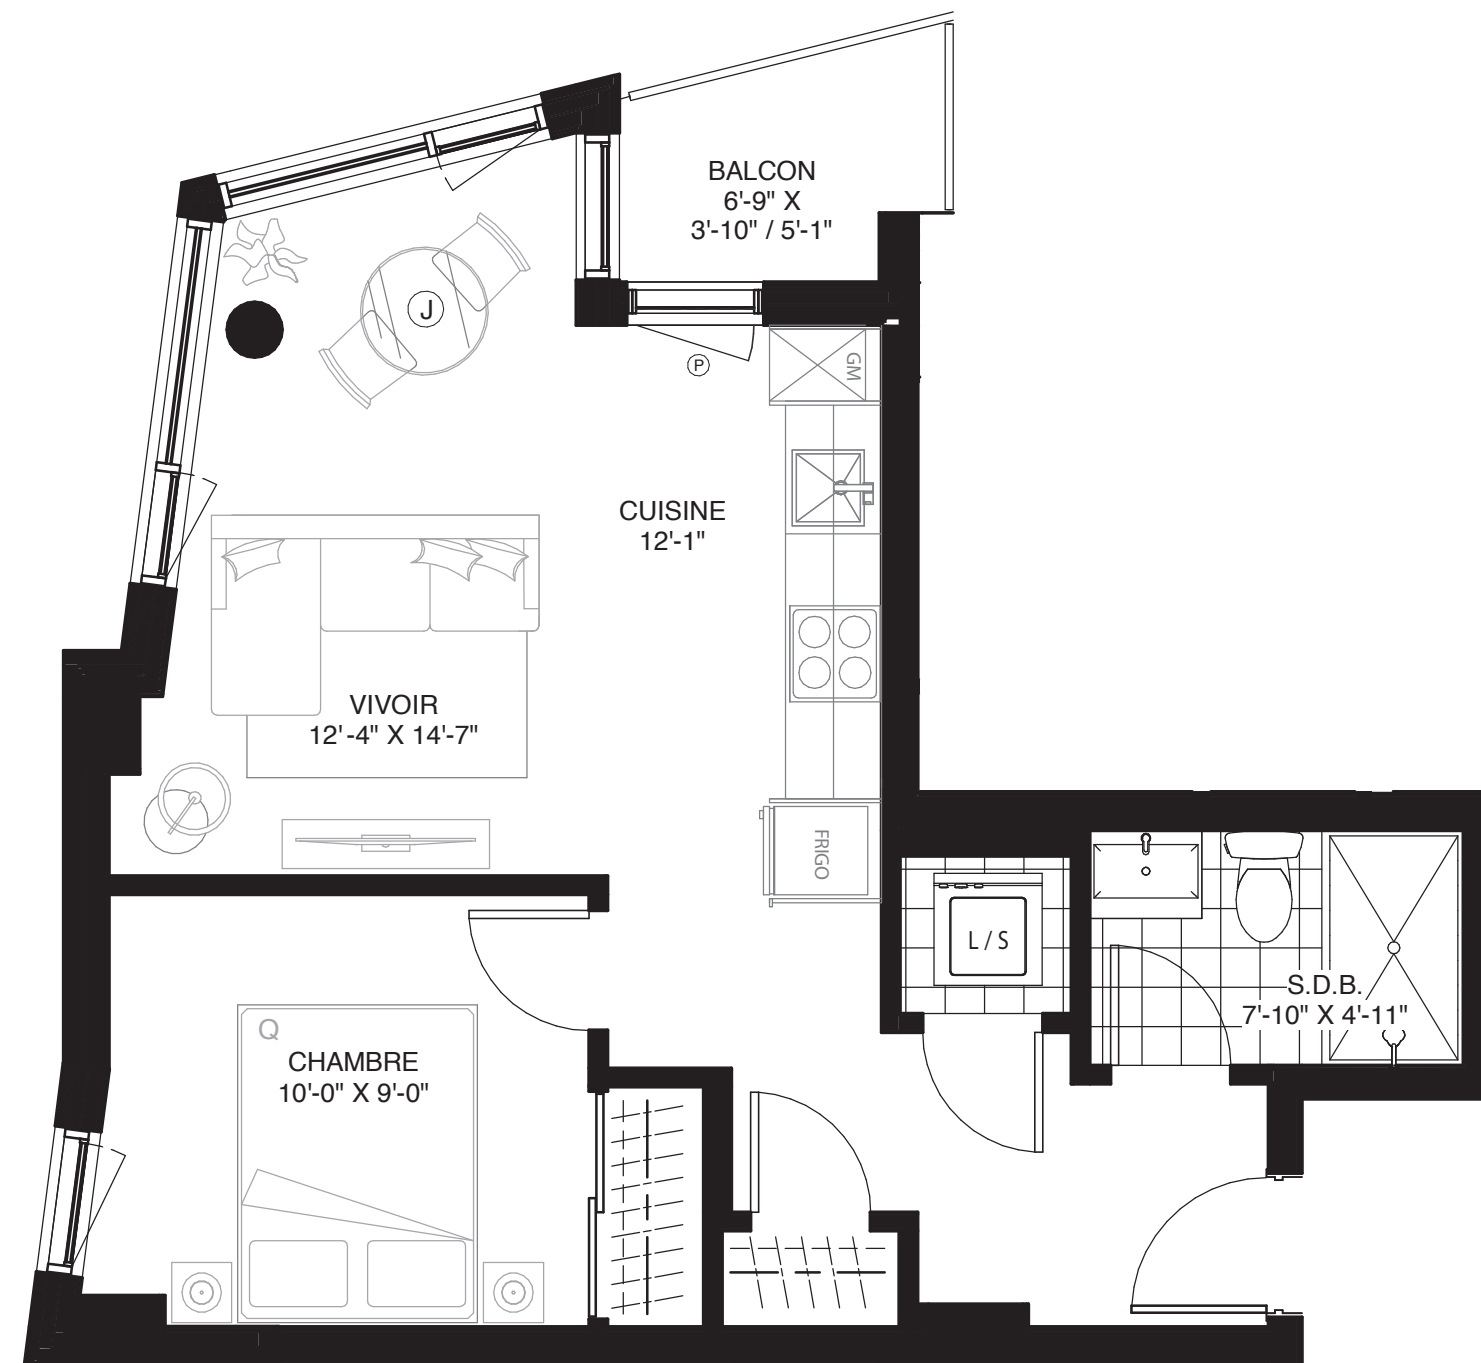

WILFRID

CONDOMINIUM

UNITÉ 314

1 CHAMBRE
1 SALLE DE BAIN

SUPERFICIE
525 pi² (48,7 m²)

BALCON/TERRASSE
29 pi² (2,7 m²)

TOTAL
554 pi² (51,4 m²)

Signé **Montclair**

Bois-Franc
À SAINT-LAURENT

GeigerHuot
architectes

LES PLANS SONT SUJETS À MODIFICATIONS SANS PRÉAVIS.
LES SUPERFICIES INDIQUÉES REPRÉSENTENT LES SURFACES BRUTES INCLUANT LES MURS EXTÉRIEURS ET MITOYENS. TOUTES LES DIMENSIONS MONTREES SONT APPROXIMATIVES ET PEUVENT VARIER LORSQUE CONSTRUIT. LE MOBILIER EST MONTRÉ À TITRE D'INFORMATION SEULEMENT.

PLANS ARE SUBJECT TO MODIFICATIONS WITHOUT PRIOR NOTICE.
THE AREAS SHOWN ARE GROSS AREAS THAT INCLUDE EXTERIOR AND SHARING WALLS. ALL DIMENSIONS SHOWN ON PLANS ARE APPROXIMATE AND MAY VARY WITH CONSTRUCTION. THE FURNITURE IS SHOWN FOR INFORMATION PURPOSES ONLY.

AUX FINS DE PRÉSENTATION SEULEMENT. 08 / 11 / 2019

1" = 1/4"