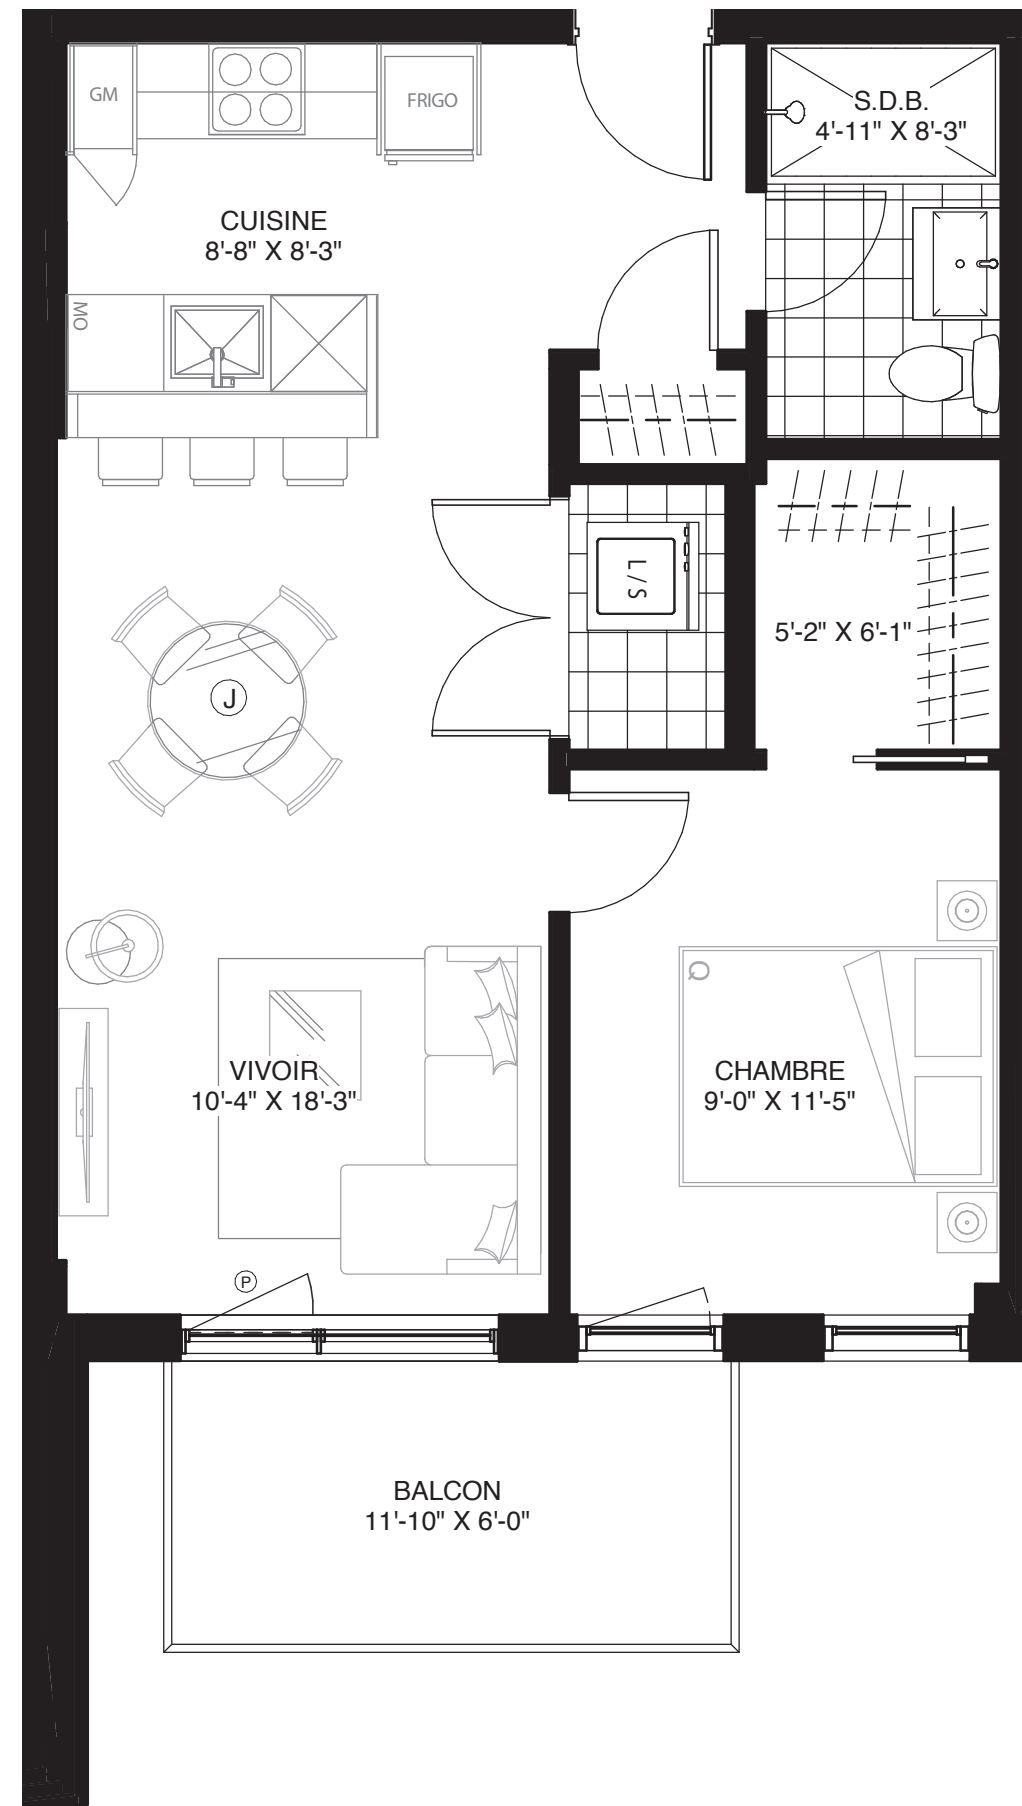

WILFRID

CONDOMINIUM

UNITÉ 310

1 CHAMBRE
1 SALLE DE BAIN

SUPERFICIE
578 pi² (53,6 m²)

BALCON/TERRASSE
71 pi² (6,6 m²)

TOTAL
649 pi² (60,2 m²)

Signé **Montclair**

Bois-Franc
À SAINT-LAURENT

GeigerHuot
GeigerHuot
architectes

LES PLANS SONT SUJETS À MODIFICATIONS SANS PRÉAVIS.
LES SUPERFICIES INDIQUÉES REPRÉSENTENT LES SURFACES
BRUTES INCLUANT LES MURS EXTÉRIEURS ET MITOYENS. TOUTES
LES DIMENSIONS MONTRÉES SONT APPROXIMATIVES ET PEUVENT
VARIER LORSQUE CONSTRUIT. LE MOBILIER EST MONTRÉ À TITRE
D'INFORMATION SEULEMENT.

PLANS ARE SUBJECT TO MODIFICATIONS WITHOUT PRIOR NOTICE.
THE AREAS SHOWN ARE GROSS AREAS THAT INCLUDE EXTERIOR
AND SHARING WALLS. ALL DIMENSIONS SHOWN ON PLANS ARE
APPROXIMATE AND MAY VARY WITH CONSTRUCTION. THE FURNITURE
IS SHOWN FOR INFORMATION PURPOSES ONLY.

AUX FINS DE PRÉSENTATION SEULEMENT.

08 / 11 / 2019

1" = 1/4"