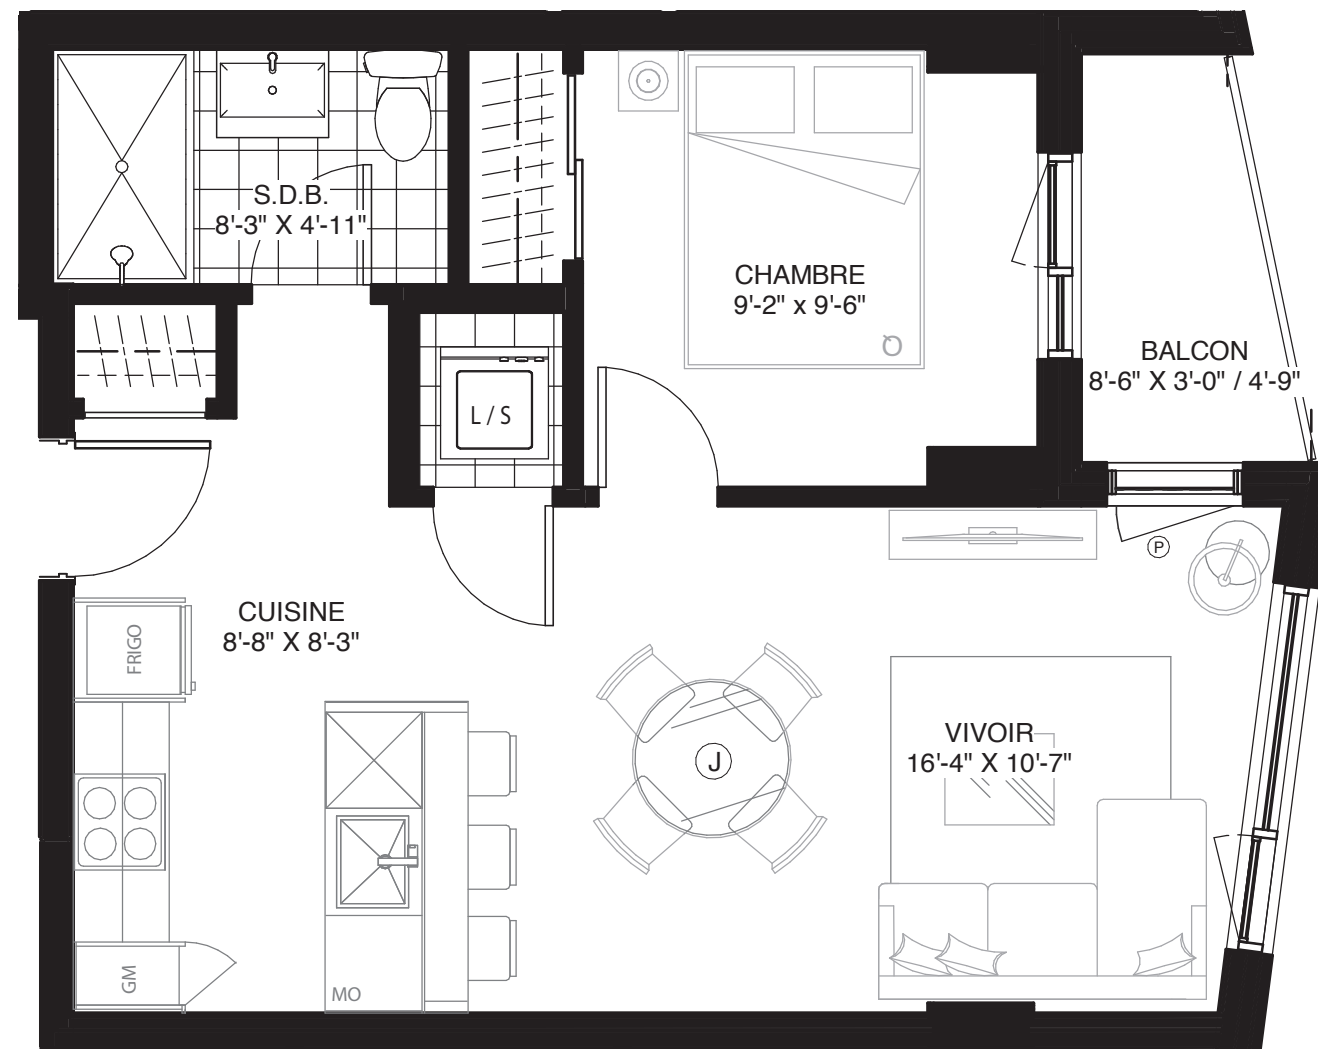

WILFRID

CONDOMINIUM

UNITÉ 304

1 CHAMBRE
1 SALLE DE BAIN

SUPERFICIE
508 pi² (47,2 m²)

BALCON/TERRASSE
32 pi² (2,9 m²)

TOTAL
540 pi² (50,1 m²)

Signé **Montclair**

Bois-Franc
À SAINT-LAURENT

GeigerHuot
architectes

LES PLANS SONT SUJETS À MODIFICATIONS SANS PRÉAVIS.
LES SUPERFICIES INDIQUÉES REPRÉSENTENT LES SURFACES BRUTES INCLUANT LES MURS EXTÉRIEURS ET MITOYENS. TOUTES LES DIMENSIONS MONTREES SONT APPROXIMATIVES ET PEUVENT VARIER LORSQUE CONSTRUIT. LE MOBILIER EST MONTRÉ À TITRE D'INFORMATION SEULEMENT.

PLANS ARE SUBJECT TO MODIFICATIONS WITHOUT PRIOR NOTICE.
THE AREAS SHOWN ARE GROSS AREAS THAT INCLUDE EXTERIOR AND SHARING WALLS. ALL DIMENSIONS SHOWN ON PLANS ARE APPROXIMATE AND MAY VARY WITH CONSTRUCTION. THE FURNITURE IS SHOWN FOR INFORMATION PURPOSES ONLY.

AUX FINS DE PRÉSENTATION SEULEMENT.

08 / 11 / 2019

1" = 1/4"