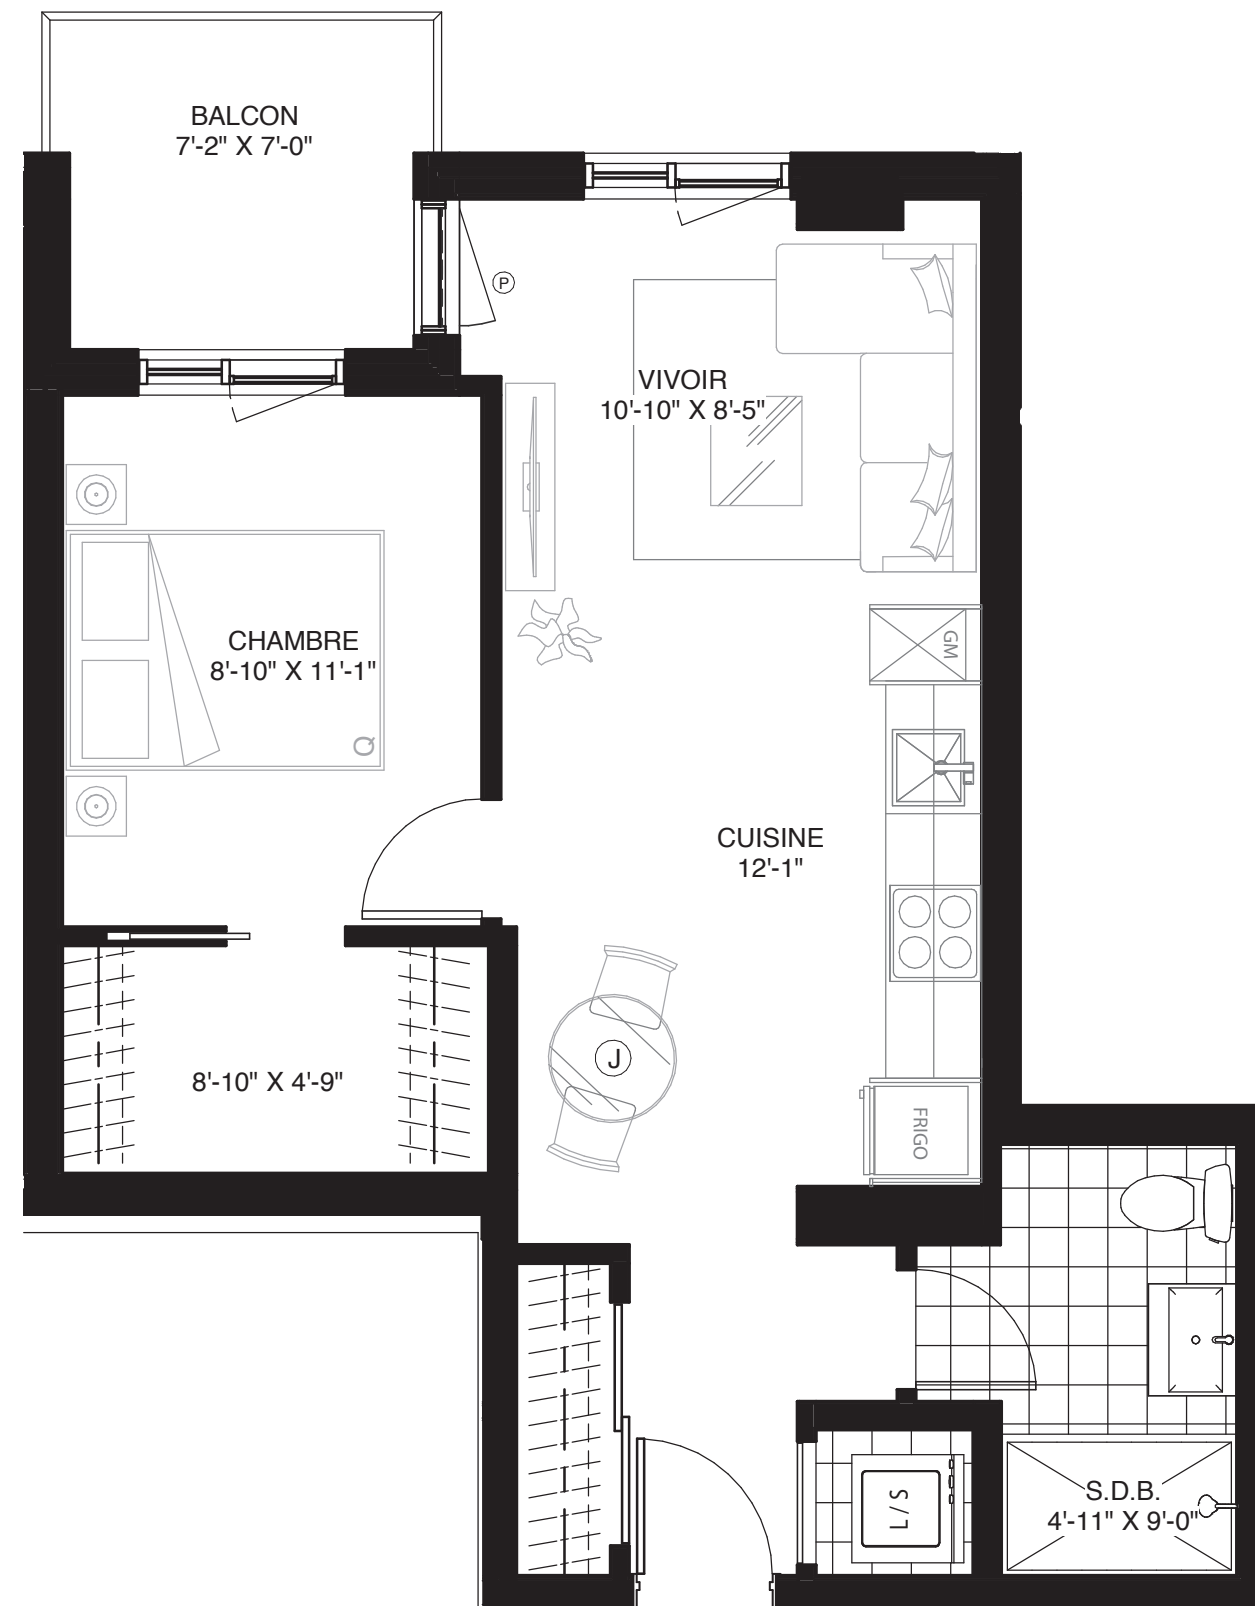

WILFRID

CONDOMINIUM

UNITÉ 301

1 CHAMBRE
1 SALLE DE BAIN

SUPERFICIE
546 pi² (50,7 m²)

BALCON/TERRASSE
61 pi² (5,6 m²)

TOTAL
607 pi² (56,3 m²)

Signé **Montclair**

Bois-Franc
À SAINT-LAURENT

GeigerHuot
architectes

LES PLANS SONT SUJETS À MODIFICATIONS SANS PRÉAVIS.
LES SUPERFICIES INDIQUÉES REPRÉSENTENT LES SURFACES BRUTES INCLUANT LES MURS EXTÉRIEURS ET MITOYENS. TOUTES LES DIMENSIONS MONTRÉES SONT APPROXIMATIVES ET PEUVENT VARIER LORSQUE CONSTRUIT. LE MOBILIER EST MONTRÉ À TITRE D'INFORMATION SEULEMENT.

PLANS ARE SUBJECT TO MODIFICATIONS WITHOUT PRIOR NOTICE.
THE AREAS SHOWN ARE GROSS AREAS THAT INCLUDE EXTERIOR AND SHARING WALLS. ALL DIMENSIONS SHOWN ON PLANS ARE APPROXIMATE AND MAY VARY WITH CONSTRUCTION. THE FURNITURE IS SHOWN FOR INFORMATION PURPOSES ONLY.

AUX FINS DE PRÉSENTATION SEULEMENT.

08 / 11 / 2019

1" = 1/4"