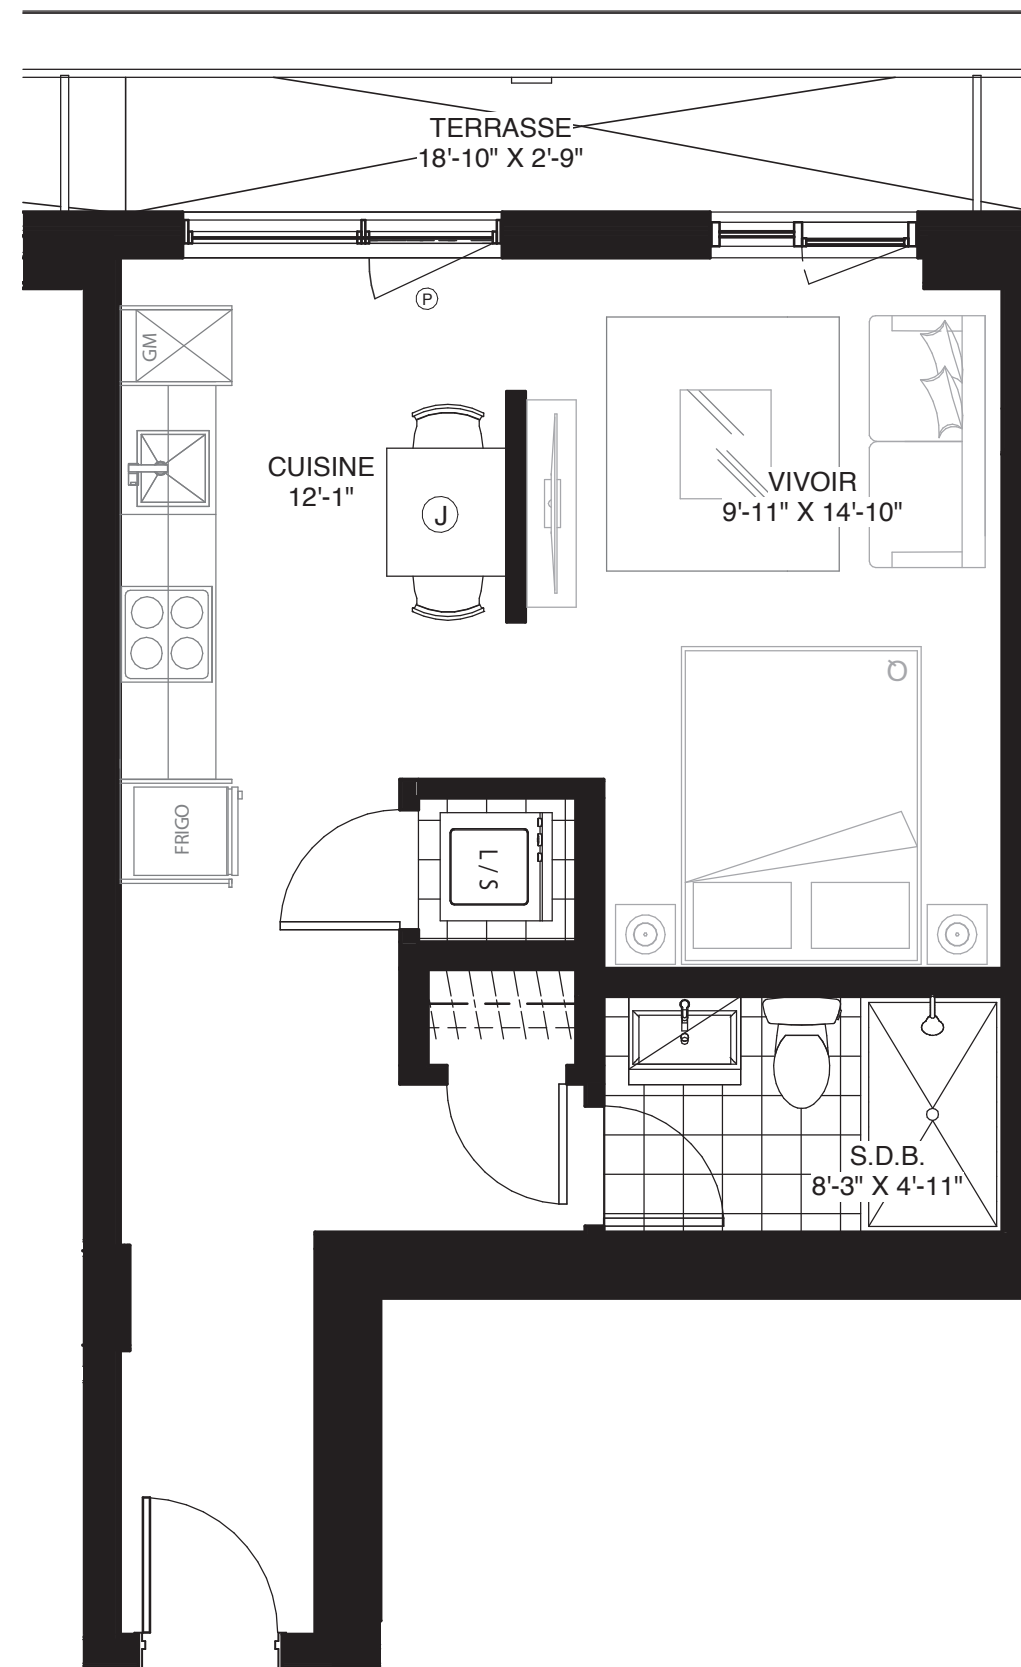

WILFRID

CONDOMINIUM

UNITÉ 220B

STUDIO
1 SALLE DE BAIN

SUPERFICIE
460 pi² (42,7 m²)

BALCON/TERRASSE
52 pi² (4,9 m²)

TOTAL
512 pi² (47,6 m²)

Signé **Montclair**

Bois-Franc
À SAINT-LAURENT

GeigerHuot
architectes

LES PLANS SONT SUJETS À MODIFICATIONS SANS PRÉAVIS.
LES SUPERFICIES INDIQUÉES REPRÉSENTENT LES SURFACES BRUTES INCLUANT LES MURS EXTÉRIEURS ET MITOYENS. TOUTES LES DIMENSIONS MONTRÉES SONT APPROXIMATIVES ET PEUVENT VARIER LORSQUE CONSTRUIT. LE MOBILIER EST MONTRÉ À TITRE D'INFORMATION SEULEMENT.

PLANS ARE SUBJECT TO MODIFICATIONS WITHOUT PRIOR NOTICE.
THE AREAS SHOWN ARE GROSS AREAS THAT INCLUDE EXTERIOR AND SHARING WALLS. ALL DIMENSIONS SHOWN ON PLANS ARE APPROXIMATE AND MAY VARY WITH CONSTRUCTION. THE FURNITURE IS SHOWN FOR INFORMATION PURPOSES ONLY.

AUX FINS DE PRÉSENTATION SEULEMENT.

08 / 11 / 2019

1" = 1/4"