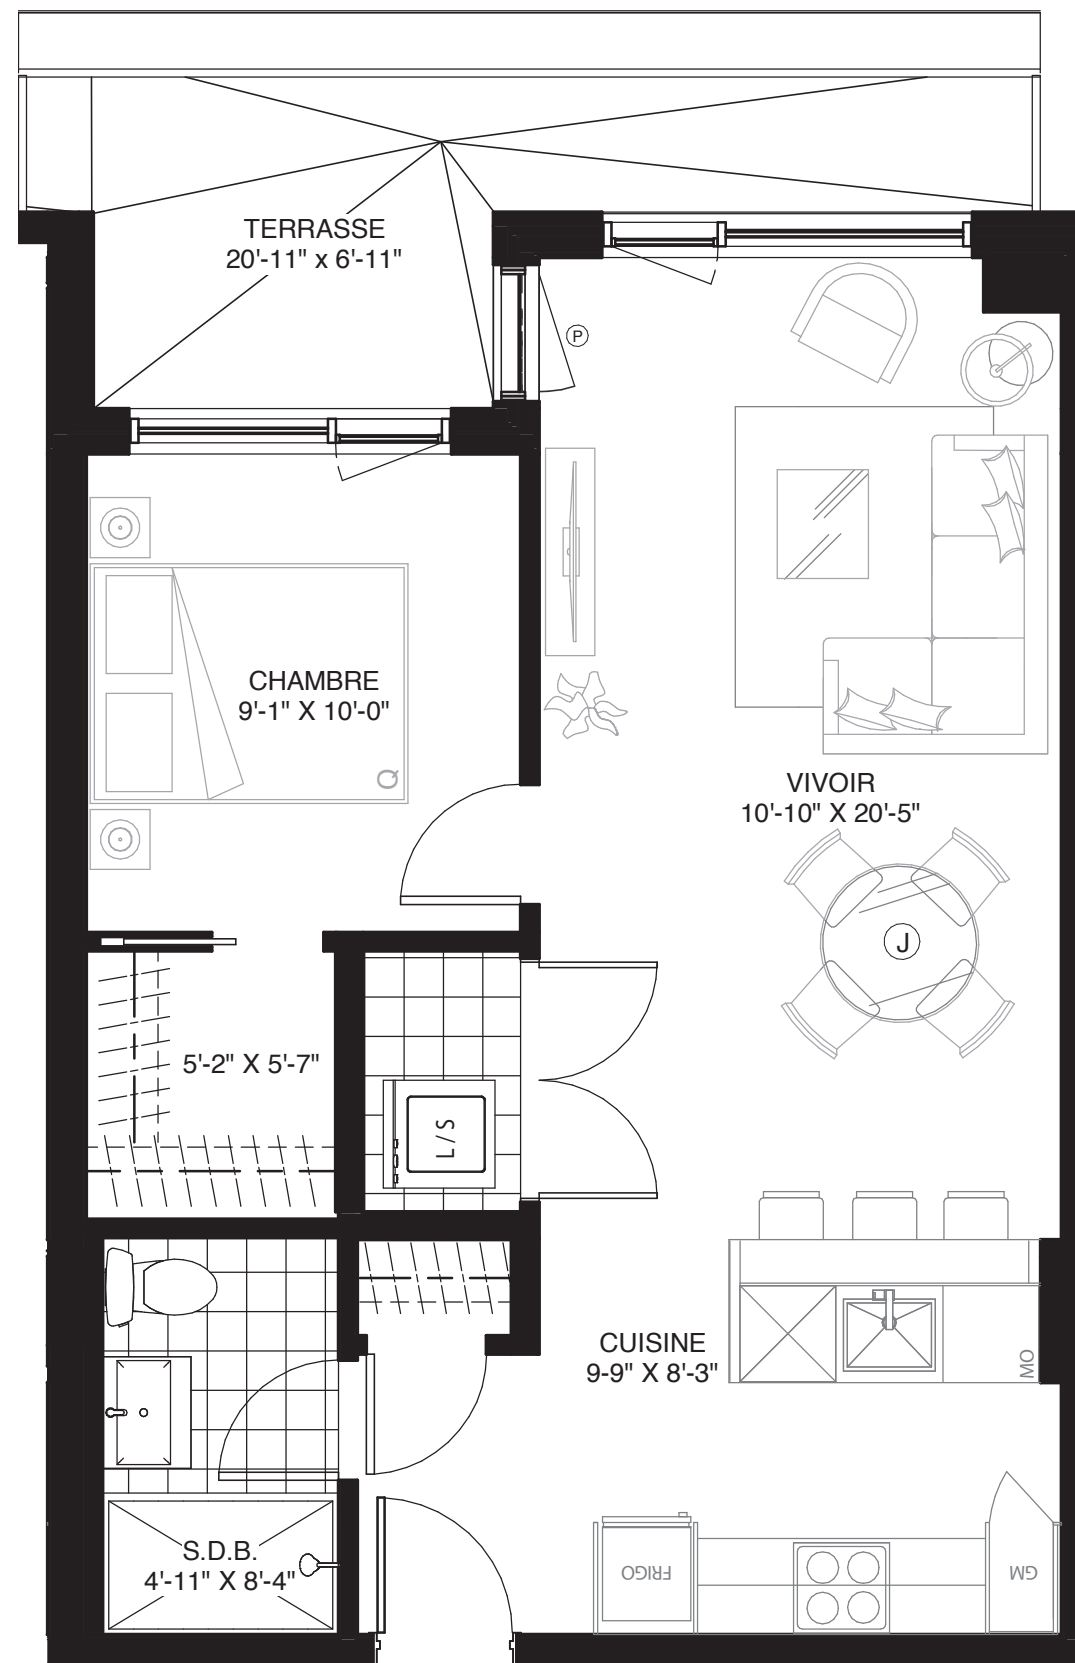

WILFRID

CONDOMINIUM

UNITÉ 218

1 CHAMBRE
1 SALLE DE BAIN

SUPERFICIE
607 pi² (56,4 m²)

BALCON/TERRASSE
93 pi² (8,6 m²)

TOTAL
700 pi² (65 m²)

Signé **Montclair**

Bois-Franc
À SAINT-LAURENT

GeigerHuot
GeigerHuot
architectes

LES PLANS SONT SUJETS À MODIFICATIONS SANS PRÉAVIS.
LES SUPERFICIES INDIQUÉES REPRÉSENTENT LES SURFACES
BRUTES INCLUANT LES MURS EXTÉRIEURS ET MITOYENS. TOUTES
LES DIMENSIONS MONTREES SONT APPROXIMATIVES ET PEUVENT
VARIER LORSQUE CONSTRUIT. LE MOBILIER EST MONTRÉ À TITRE
D'INFORMATION SEULEMENT.

PLANS ARE SUBJECT TO MODIFICATIONS WITHOUT PRIOR NOTICE.
THE AREAS SHOWN ARE GROSS AREAS THAT INCLUDE EXTERIOR
AND SHARING WALLS. ALL DIMENSIONS SHOWN ON PLANS ARE
APPROXIMATE AND MAY VARY WITH CONSTRUCTION. THE FURNITURE
IS SHOWN FOR INFORMATION PURPOSES ONLY.

AUX FINS DE PRÉSENTATION SEULEMENT.

08 / 11 / 2019

1" = 1/4"