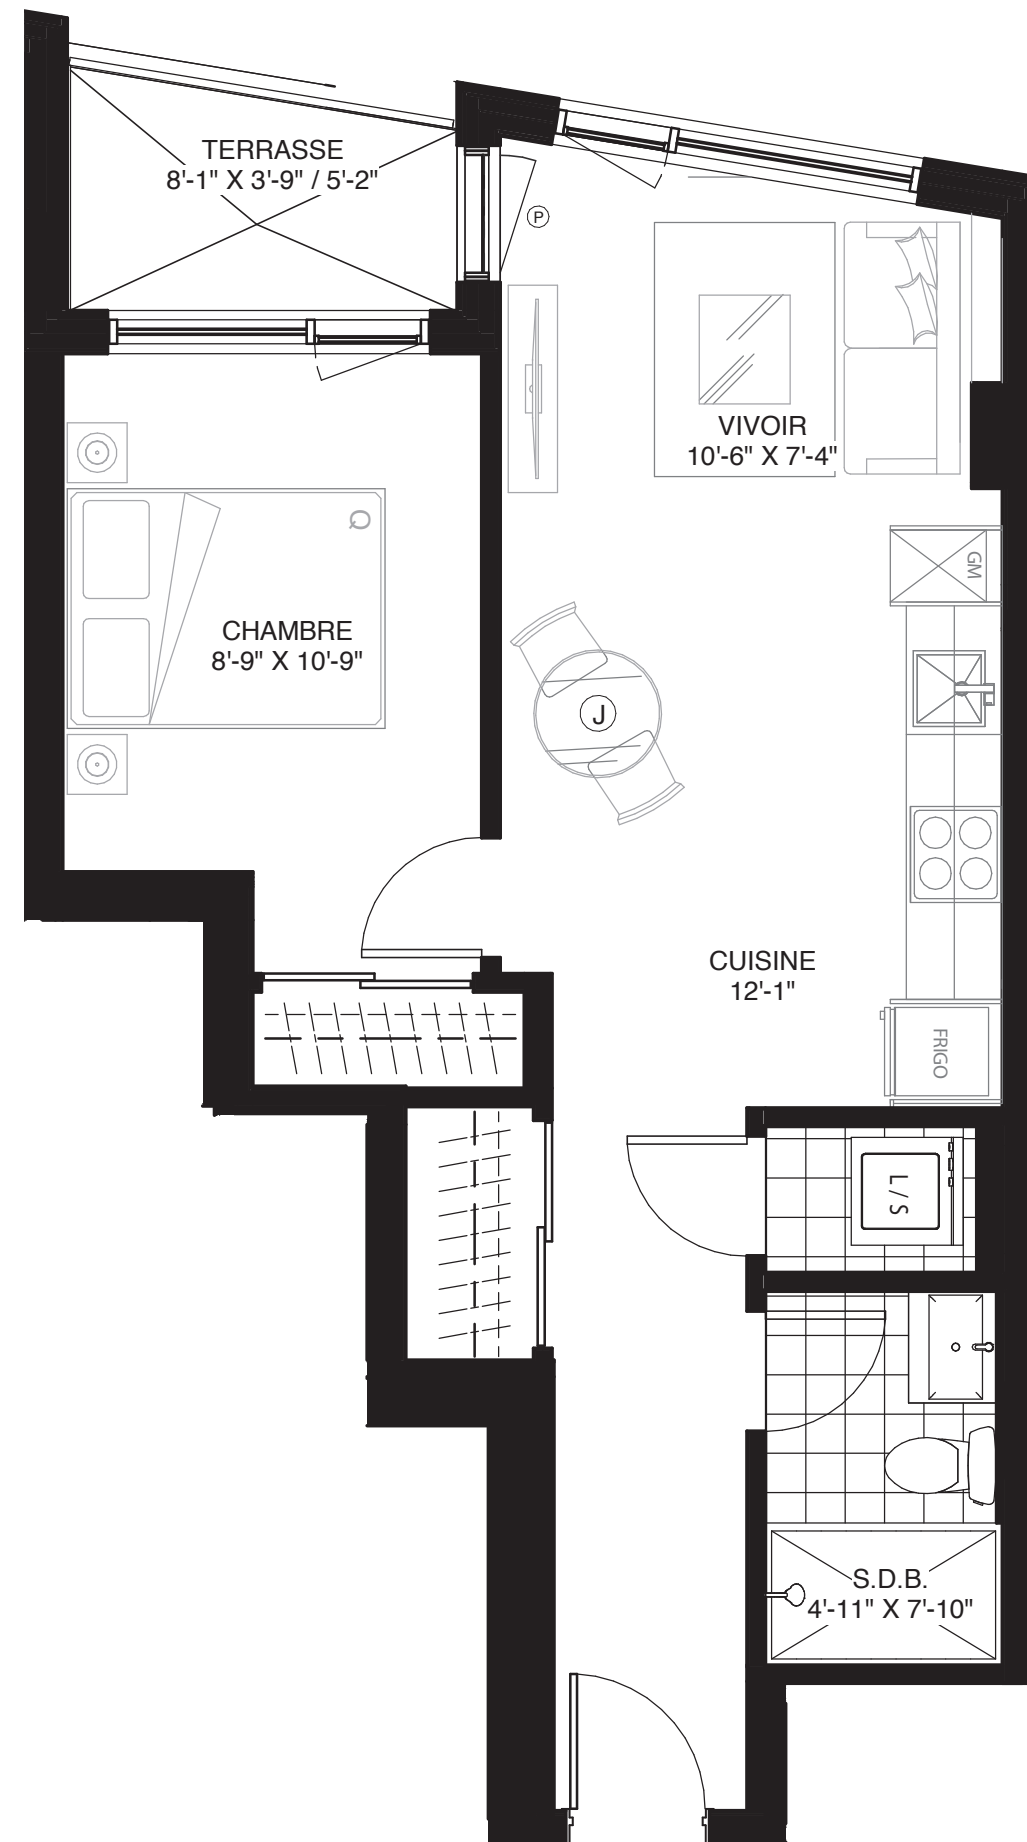

WILFRID

CONDOMINIUM

UNITÉ 216

1 CHAMBRE
1 SALLE DE BAIN

SUPERFICIE
527 pi² (49 m²)

BALCON/TERRASSE
35 pi² (3,2 m²)

TOTAL
562 pi² (52,2 m²)

Signé **Montclair**

Bois-Franc
À SAINT-LAURENT

GeigerHuot
GeigerHuot
architectes

LES PLANS SONT SUJETS À MODIFICATIONS SANS PRÉAVIS.
LES SUPERFICIES INDIQUÉES REPRÉSENTENT LES SURFACES BRUTES INCLUANT LES MURS EXTÉRIEURS ET MITOYENS. TOUTES LES DIMENSIONS MONTRÉES SONT APPROXIMATIVES ET PEUVENT VARIER LORSQUE CONSTRUIT. LE MOBILIER EST MONTRÉ À TITRE D'INFORMATION SEULEMENT.

PLANS ARE SUBJECT TO MODIFICATIONS WITHOUT PRIOR NOTICE.
THE AREAS SHOWN ARE GROSS AREAS THAT INCLUDE EXTERIOR AND SHARING WALLS. ALL DIMENSIONS SHOWN ON PLANS ARE APPROXIMATE AND MAY VARY WITH CONSTRUCTION. THE FURNITURE IS SHOWN FOR INFORMATION PURPOSES ONLY.

AUX FINS DE PRÉSENTATION SEULEMENT.

08 / 11 / 2019

1" = 1/4"