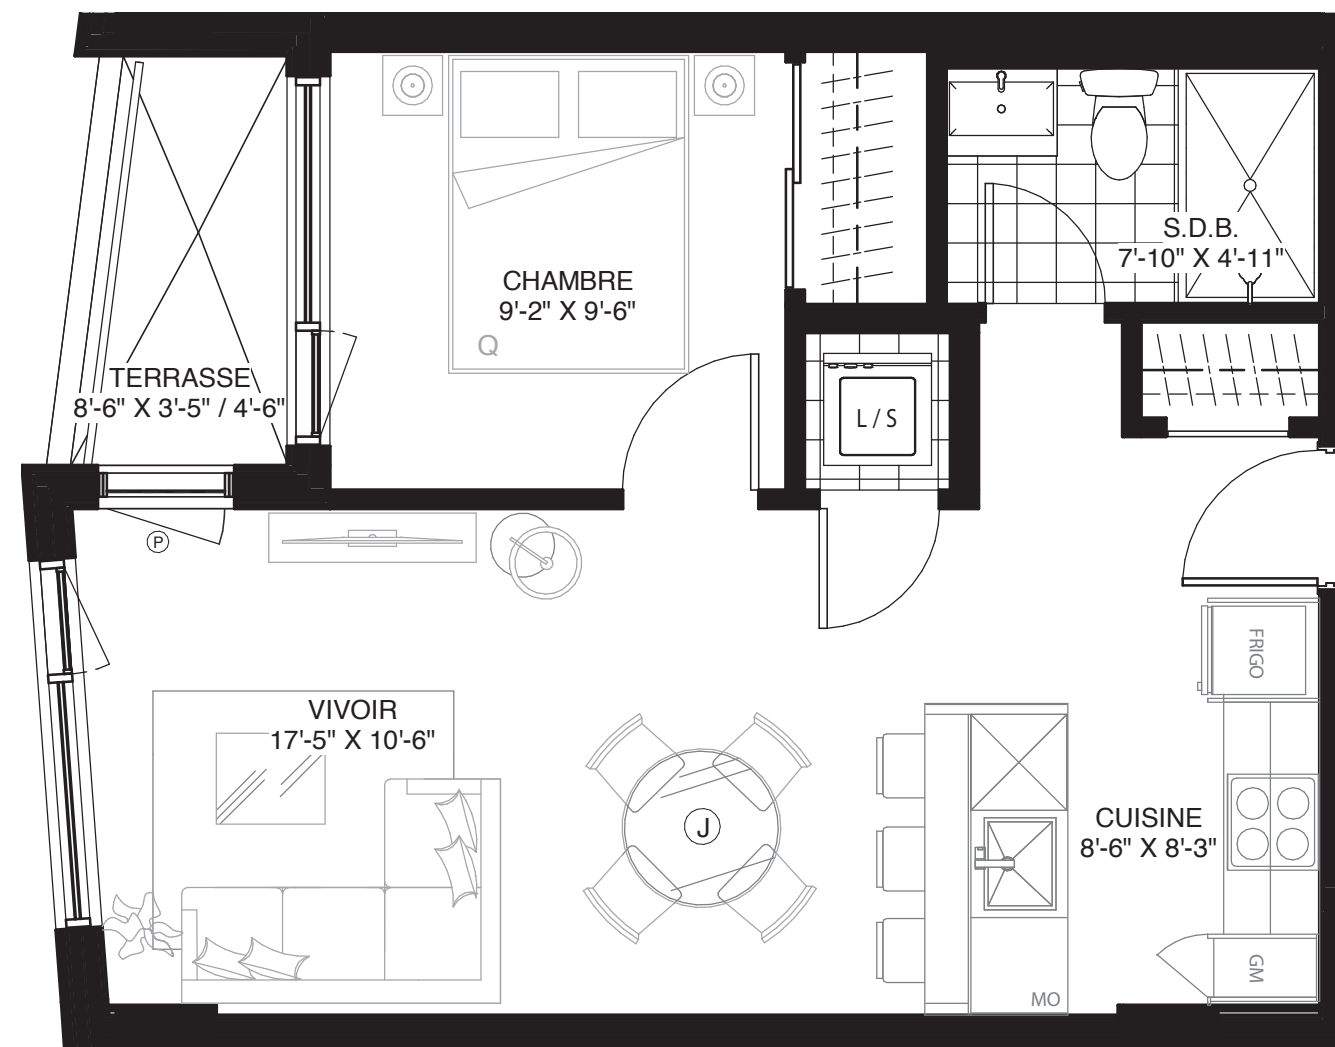

WILFRID

CONDOMINIUM

UNITÉ 213

1 CHAMBRE
1 SALLE DE BAIN

SUPERFICIE
525 pi² (48,7 m²)

BALCON/TERRASSE
33 pi² (3 m²)

TOTAL
558 pi² (51,7 m²)

Signé **Montclair**

Bois-Franc
À SAINT-LAURENT

GeigerHuot
GeigerHuot
architectes

LES PLANS SONT SUJETS À MODIFICATIONS SANS PRÉAVIS.
LES SUPERFICIES INDIQUÉES REPRÉSENTENT LES SURFACES BRUTES INCLUANT LES MURS EXTÉRIEURS ET MITOYENS. TOUTES LES DIMENSIONS MONTRÉES SONT APPROXIMATIVES ET PEUVENT VARIER LORSQUE CONSTRUIT. LE MOBILIER EST MONTRÉ À TITRE D'INFORMATION SEULEMENT.

PLANS ARE SUBJECT TO MODIFICATIONS WITHOUT PRIOR NOTICE.
THE AREAS SHOWN ARE GROSS AREAS THAT INCLUDE EXTERIOR AND SHARING WALLS. ALL DIMENSIONS SHOWN ON PLANS ARE APPROXIMATE AND MAY VARY WITH CONSTRUCTION. THE FURNITURE IS SHOWN FOR INFORMATION PURPOSES ONLY.

AUX FINS DE PRÉSENTATION SEULEMENT. 08 / 11 / 2019

1" = 1/4"