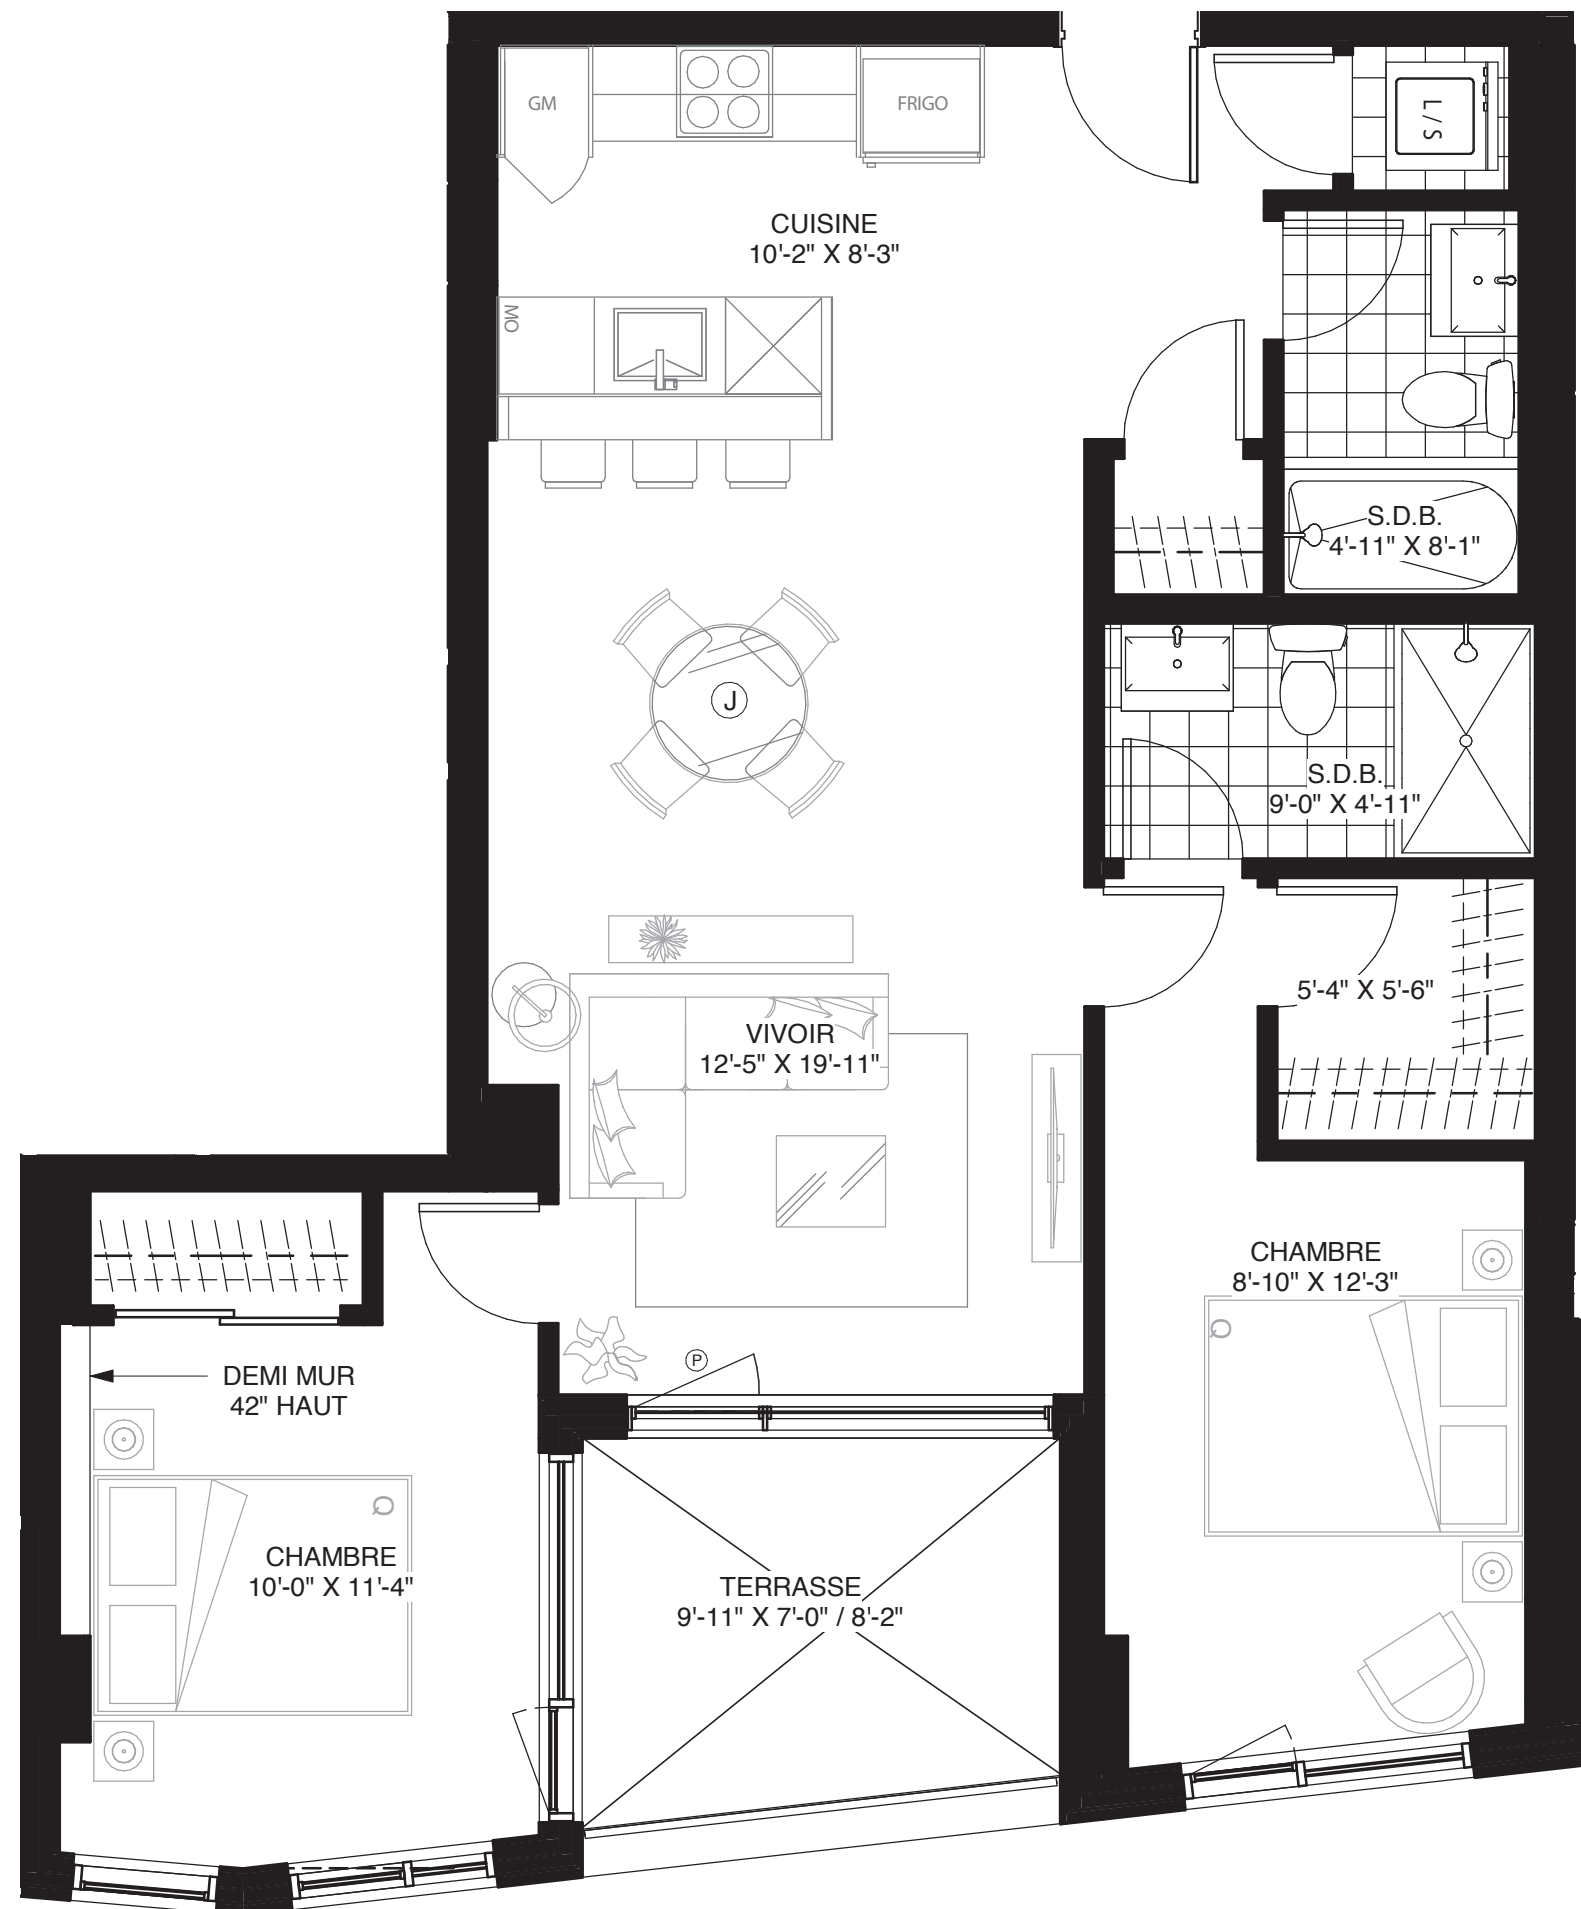

WILFRID

CONDOMINIUM

UNITÉ 211

2 CHAMBRES
2 SALLES DE BAIN

SUPERFICIE
925 pi² (86 m²)

BALCON/TERRASSE
74 pi² (6,8 m²)

TOTAL
999 pi² (92,8 m²)

Signé **Montclair**

Bois-Franc
À SAINT-LAURENT

GeigerHuot
architectes

LES PLANS SONT SUJETS À MODIFICATIONS SANS PRÉAVIS.
LES SUPERFICIES INDICUÉES REPRÉSENTENT LES SURFACES BRUTES INCLUANT LES MURS EXTÉRIEURS ET MITOYENS. TOUTES LES DIMENSIONS MONTREES SONT APPROXIMATIVES ET PEUVENT VARIER LORSQUE CONSTRUIT. LE MOBILIER EST MONTRÉ À TITRE D'INFORMATION SEULEMENT.

PLANS ARE SUBJECT TO MODIFICATIONS WITHOUT PRIOR NOTICE.
THE AREAS SHOWN ARE GROSS AREAS THAT INCLUDE EXTERIOR AND SHARING WALLS. ALL DIMENSIONS SHOWN ON PLANS ARE APPROXIMATE AND MAY VARY WITH CONSTRUCTION. THE FURNITURE IS SHOWN FOR INFORMATION PURPOSES ONLY.

AUX FINS DE PRÉSENTATION SEULEMENT.

08 / 11 / 2019

1' = 1/4"