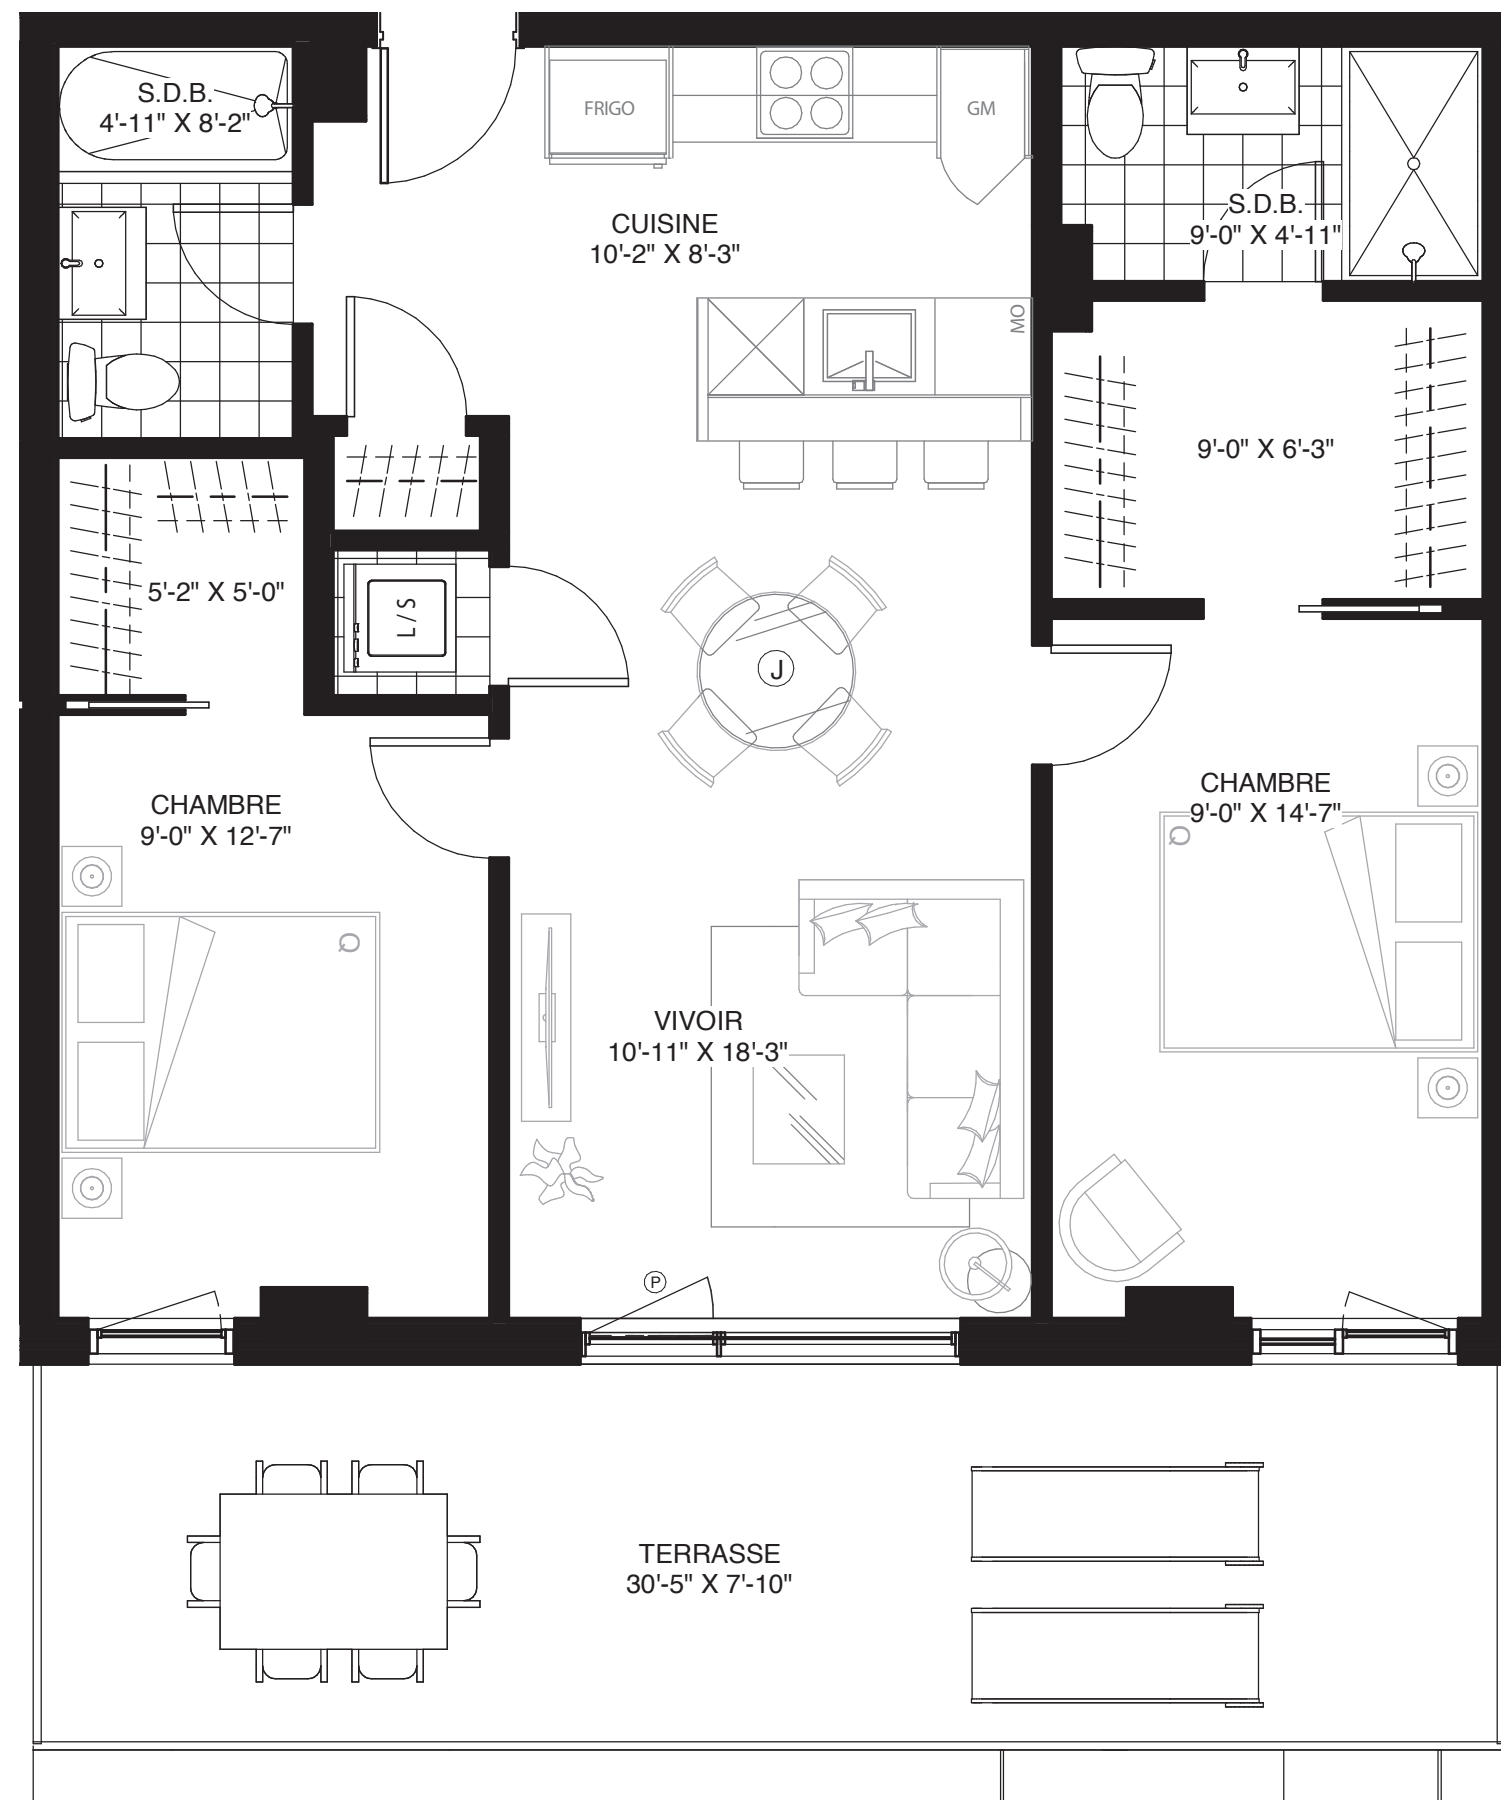

WILFRID

CONDOMINIUM

UNITÉ 208

2 CHAMBRES
2 SALLES DE BAIN

SUPERFICIE
860 pi² (79,9 m²)

BALCON/TERRASSE
239 pi² (22,2 m²)

TOTAL
1099 pi² (102,1 m²)

Signé **Montclair**

Bois-Franc
À SAINT-LAURENT

GeigerHuot
GeigerHuot
architectes

LES PLANS SONT SUJETS À MODIFICATIONS SANS PRÉAVIS.
LES SUPERFICIES INDIQUÉES REPRÉSENTENT LES SURFACES BRUTES INCLUANT LES MURS EXTÉRIEURS ET MITOYENS. TOUTES LES DIMENSIONS MONTREES SONT APPROXIMATIVES ET PEUVENT VARIER LORSQUE CONSTRUIT. LE MOBILIER EST MONTRÉ À TITRE D'INFORMATION SEULEMENT.

PLANS ARE SUBJECT TO MODIFICATIONS WITHOUT PRIOR NOTICE.
THE AREAS SHOWN ARE GROSS AREAS THAT INCLUDE EXTERIOR AND SHARING WALLS. ALL DIMENSIONS SHOWN ON PLANS ARE APPROXIMATE AND MAY VARY WITH CONSTRUCTION. THE FURNITURE IS SHOWN FOR INFORMATION PURPOSES ONLY.

AUX FINS DE PRÉSENTATION SEULEMENT.

08 / 11 / 2019

1' = 1/4"