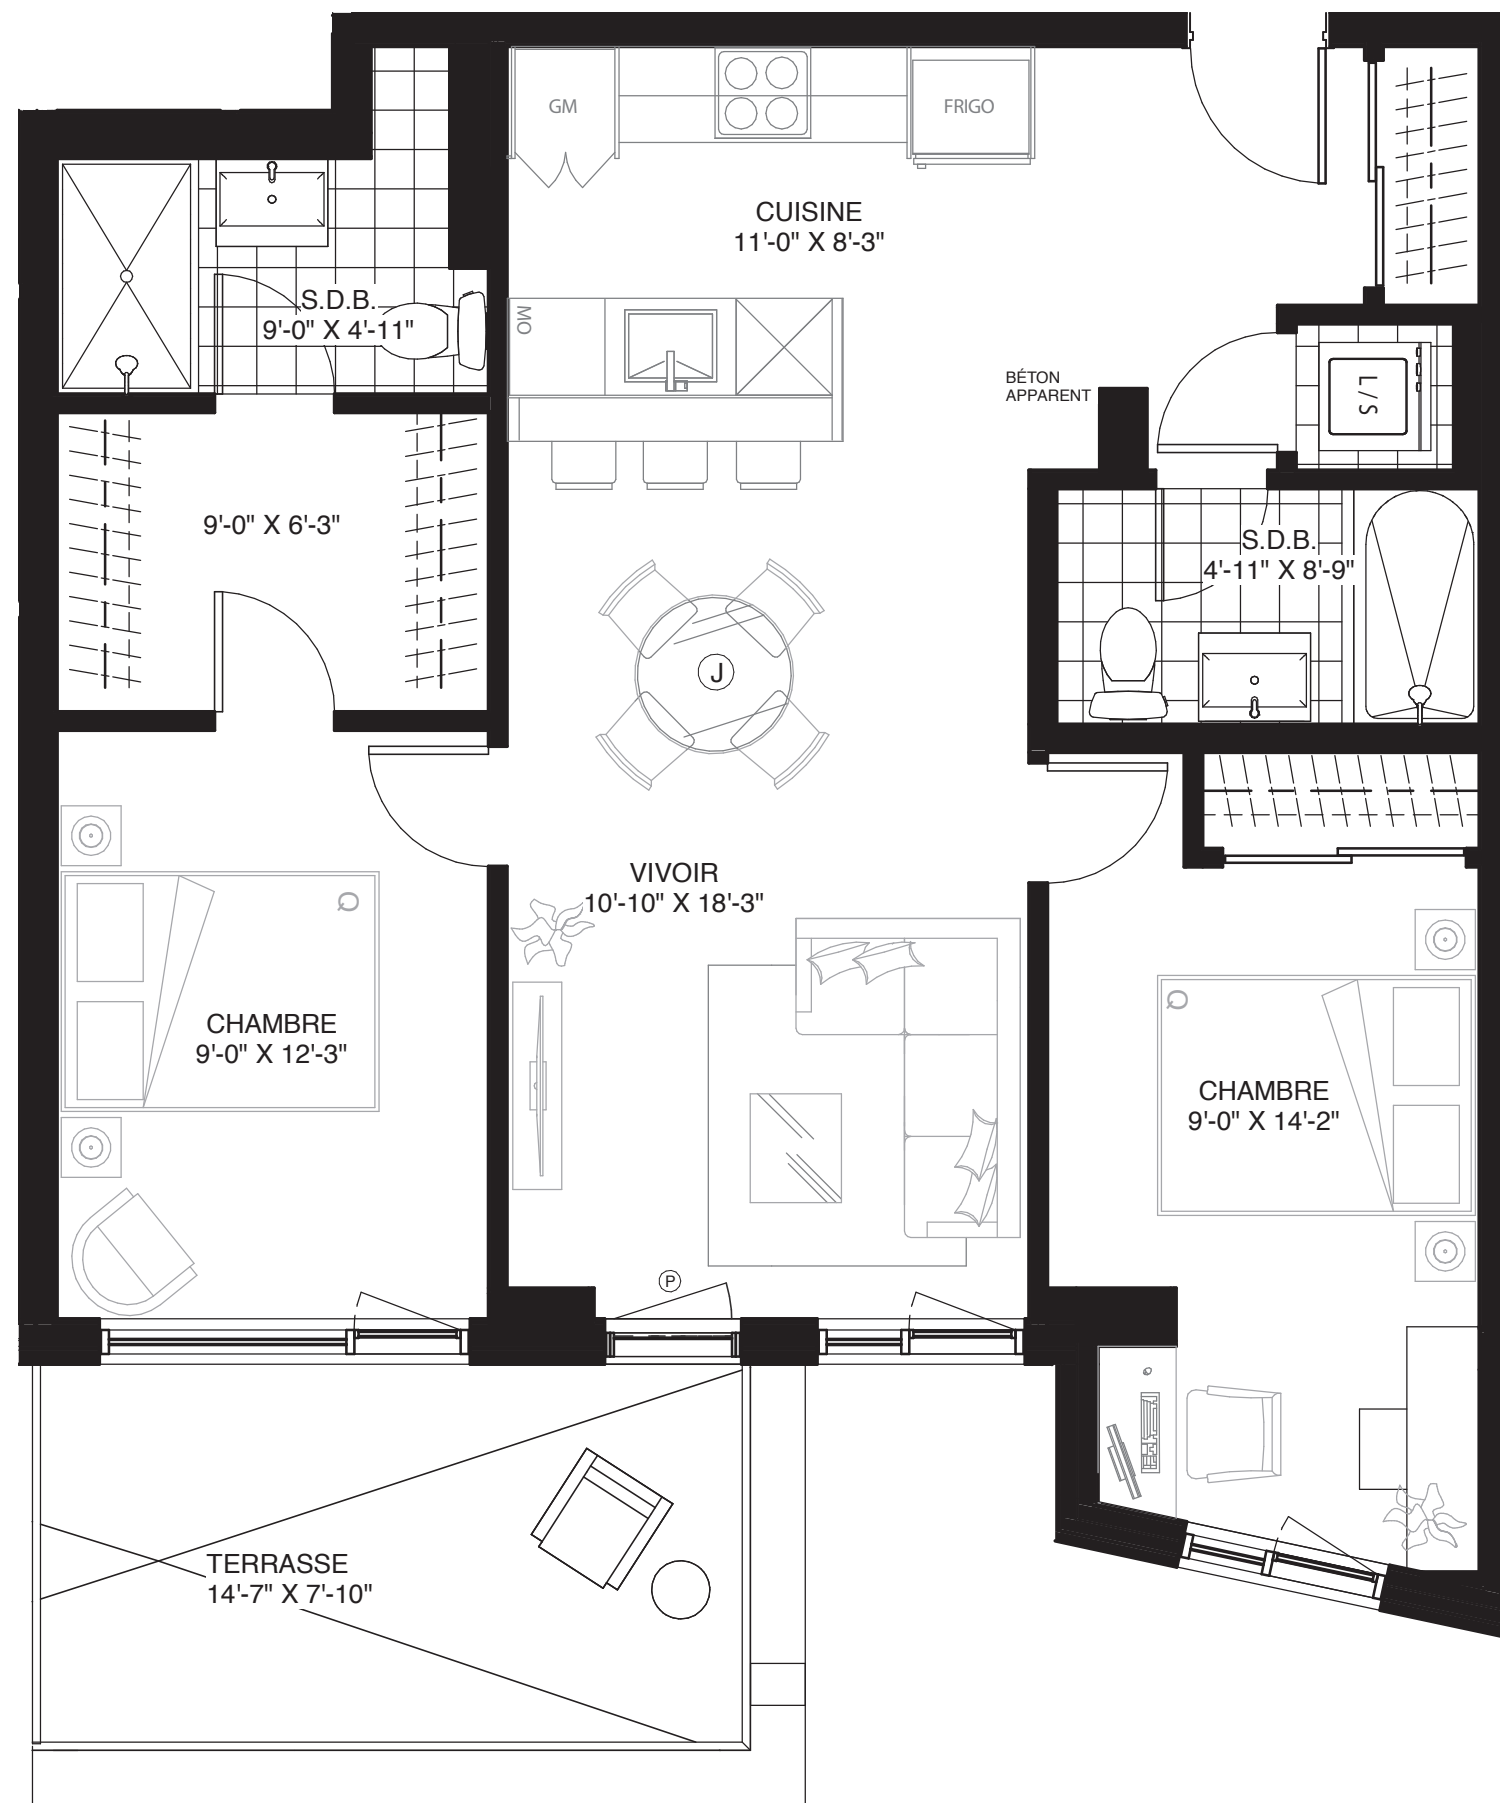

WILFRID

CONDOMINIUM

UNITÉ 207

2 CHAMBRES
2 SALLES DE BAIN

SUPERFICIE
888 pi² (82,5 m²)

BALCON/TERRASSE
115 pi² (10,7 m²)

TOTAL
1003 pi² (93,2 m²)

Signé **Montclair**

Bois-Franc
À SAINT-LAURENT

GeigerHuot
architectes

LES PLANS SONT SUJETS À MODIFICATIONS SANS PRÉAVIS.
LES SUPERFICIES INDICÉES REPRÉSENTENT LES SURFACES BRUTES INCLUANT LES MURS EXTÉRIEURS ET MITOYENS. TOUTES LES DIMENSIONS MONTRÉES SONT APPROXIMATIVES ET PEUVENT VARIER LORSQUE CONSTRUIT. LE MOBILIER EST MONTRÉ À TITRE D'INFORMATION SEULEMENT.

PLANS ARE SUBJECT TO MODIFICATIONS WITHOUT PRIOR NOTICE.
THE AREAS SHOWN ARE GROSS AREAS THAT INCLUDE EXTERIOR AND SHARING WALLS. ALL DIMENSIONS SHOWN ON PLANS ARE APPROXIMATE AND MAY VARY WITH CONSTRUCTION. THE FURNITURE IS SHOWN FOR INFORMATION PURPOSES ONLY.

AUX FINS DE PRÉSENTATION SEULEMENT.

08 / 11 / 2019

1' = 1/4"