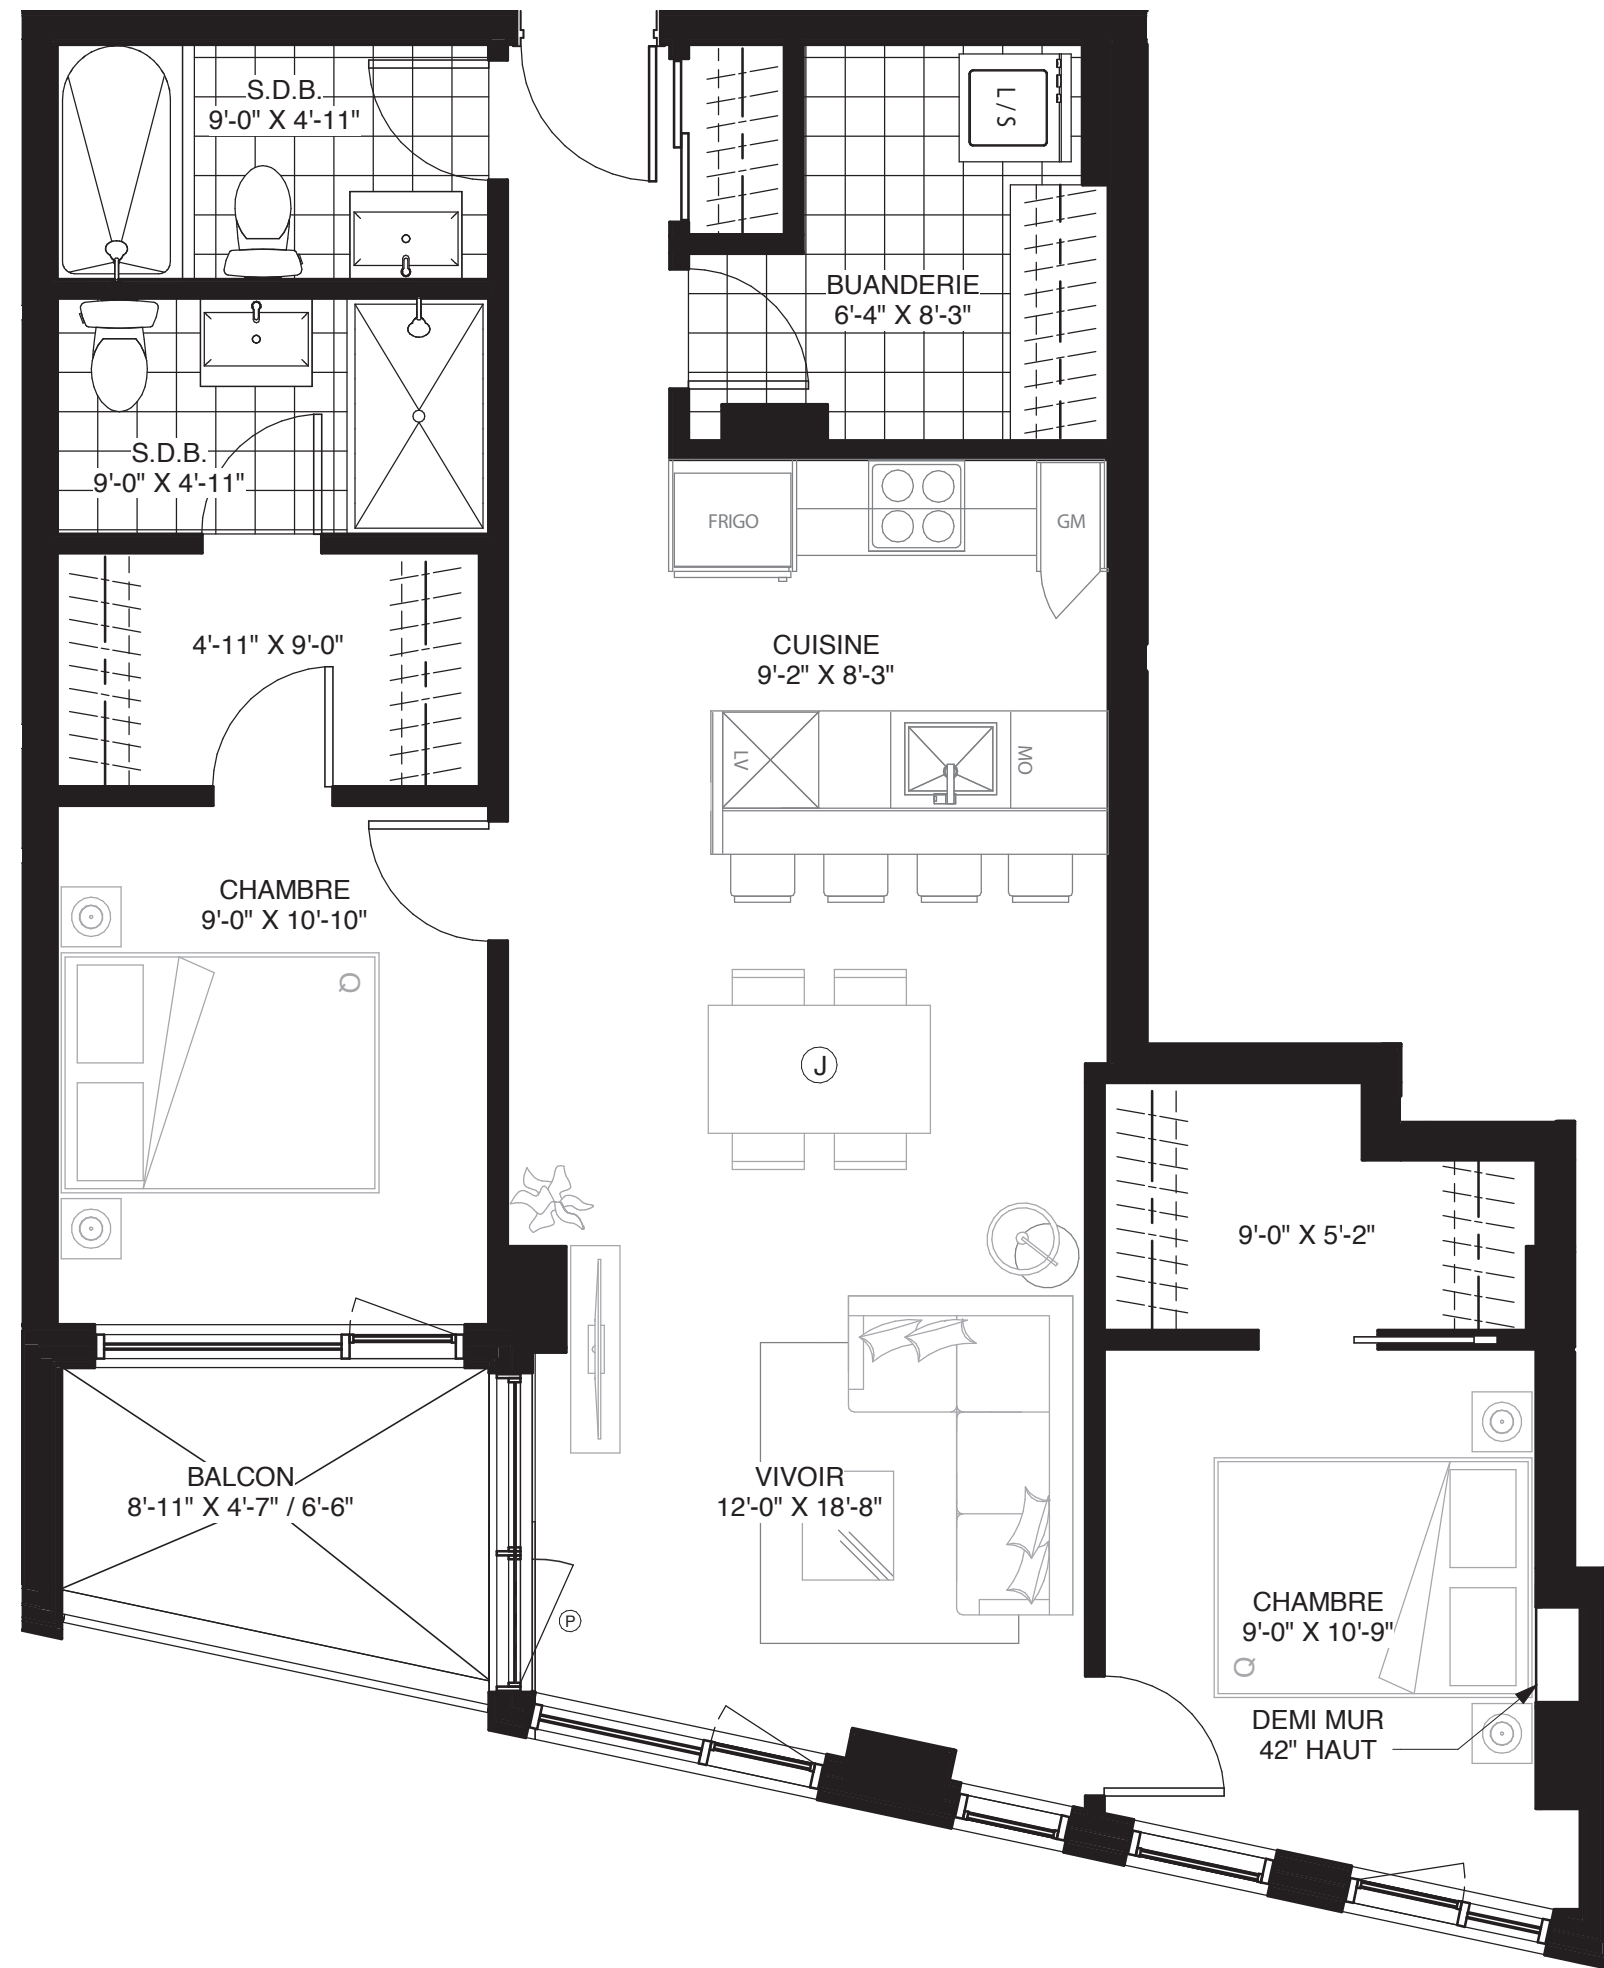

WILFRID

CONDOMINIUM

UNITÉ 206

2 CHAMBRES
2 SALLES DE BAIN

SUPERFICIE
927 pi² (86,1 m²)

BALCON/TERRASSE
49 pi² (4,5 m²)

TOTAL
976 pi² (90,6 m²)

Signé **Montclair**

Bois-Franc
À SAINT-LAURENT

GeigerHuot
architectes

LES PLANS SONT SUJETS À MODIFICATIONS SANS PRÉAVIS.
LES SUPERFICIES INDIQUÉES REPRÉSENTENT LES SURFACES BRUTES INCLUANT LES MURS EXTÉRIEURS ET MITOYENS. TOUTES LES DIMENSIONS MONTREES SONT APPROXIMATIVES ET PEUVENT VARIER LORSQUE CONSTRUIT. LE MOBILIER EST MONTRÉ À TITRE D'INFORMATION SEULEMENT.

PLANS ARE SUBJECT TO MODIFICATIONS WITHOUT PRIOR NOTICE.
THE AREAS SHOWN ARE GROSS AREAS THAT INCLUDE EXTERIOR AND SHARING WALLS. ALL DIMENSIONS SHOWN ON PLANS ARE APPROXIMATE AND MAY VARY WITH CONSTRUCTION. THE FURNITURE IS SHOWN FOR INFORMATION PURPOSES ONLY.

AUX FINS DE PRÉSENTATION SEULEMENT.

08 / 11 / 2019

1' = 1/4"