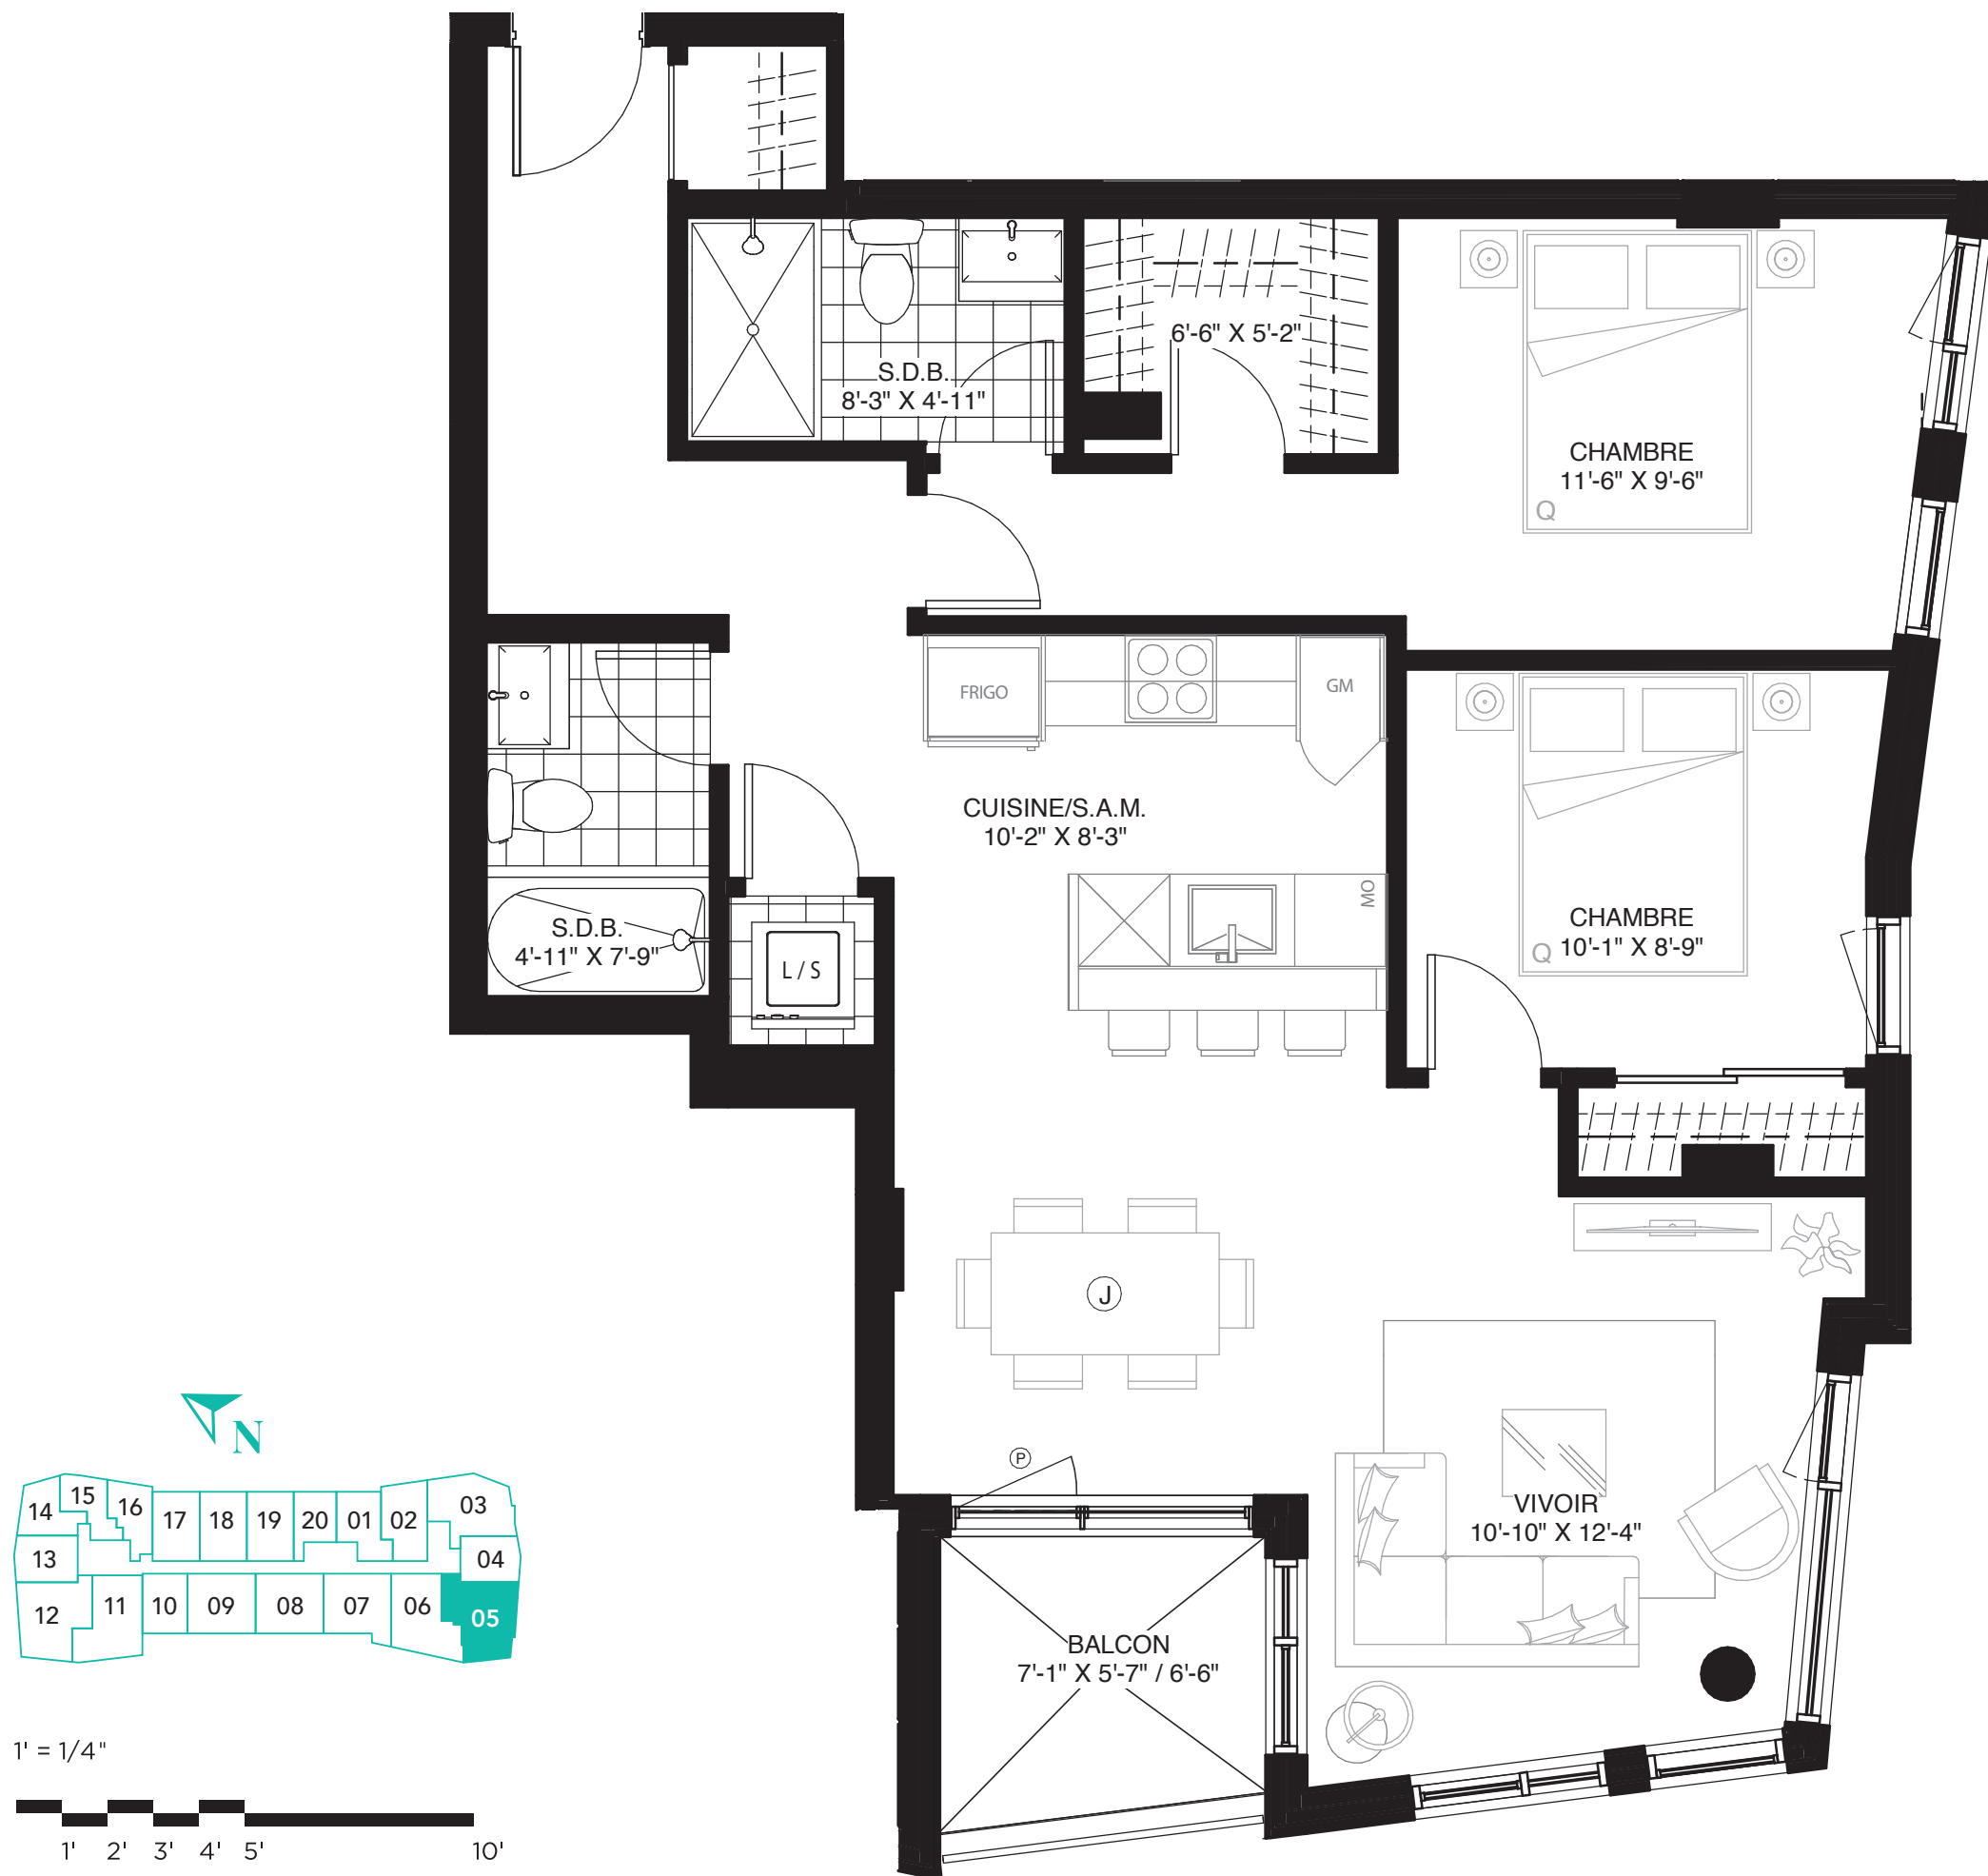

WILFRID

CONDOMINIUM

UNITÉ 205

2 CHAMBRES
2 SALLES DE BAIN

SUPERFICIE
944 pi² (87,7 m²)

BALCON/TERRASSE
43 pi² (4 m²)

TOTAL
987 pi² (91,7 m²)

Signé **Montclair**

Bois-Franc
À SAINT-LAURENT

GeigerHuot
architectes

LES PLANS SONT SUJETS À MODIFICATIONS SANS PRÉAVIS.
LES SUPERFICIES INDIQUÉES REPRÉSENTENT LES SURFACES BRUTES INCLUANT LES MURS EXTÉRIEURS ET MITOYENS. TOUTES LES DIMENSIONS MONTREES SONT APPROXIMATIVES ET PEUVENT VARIER LORSQUE CONSTRUIT. LE MOBILIER EST MONTRÉ À TITRE D'INFORMATION SEULEMENT.

PLANS ARE SUBJECT TO MODIFICATIONS WITHOUT PRIOR NOTICE.
THE AREAS SHOWN ARE GROSS AREAS THAT INCLUDE EXTERIOR AND SHARING WALLS. ALL DIMENSIONS SHOWN ON PLANS ARE APPROXIMATE AND MAY VARY WITH CONSTRUCTION. THE FURNITURE IS SHOWN FOR INFORMATION PURPOSES ONLY.

AUX FINS DE PRÉSENTATION SEULEMENT.

08 / 11 / 2019

1" = 1/4"