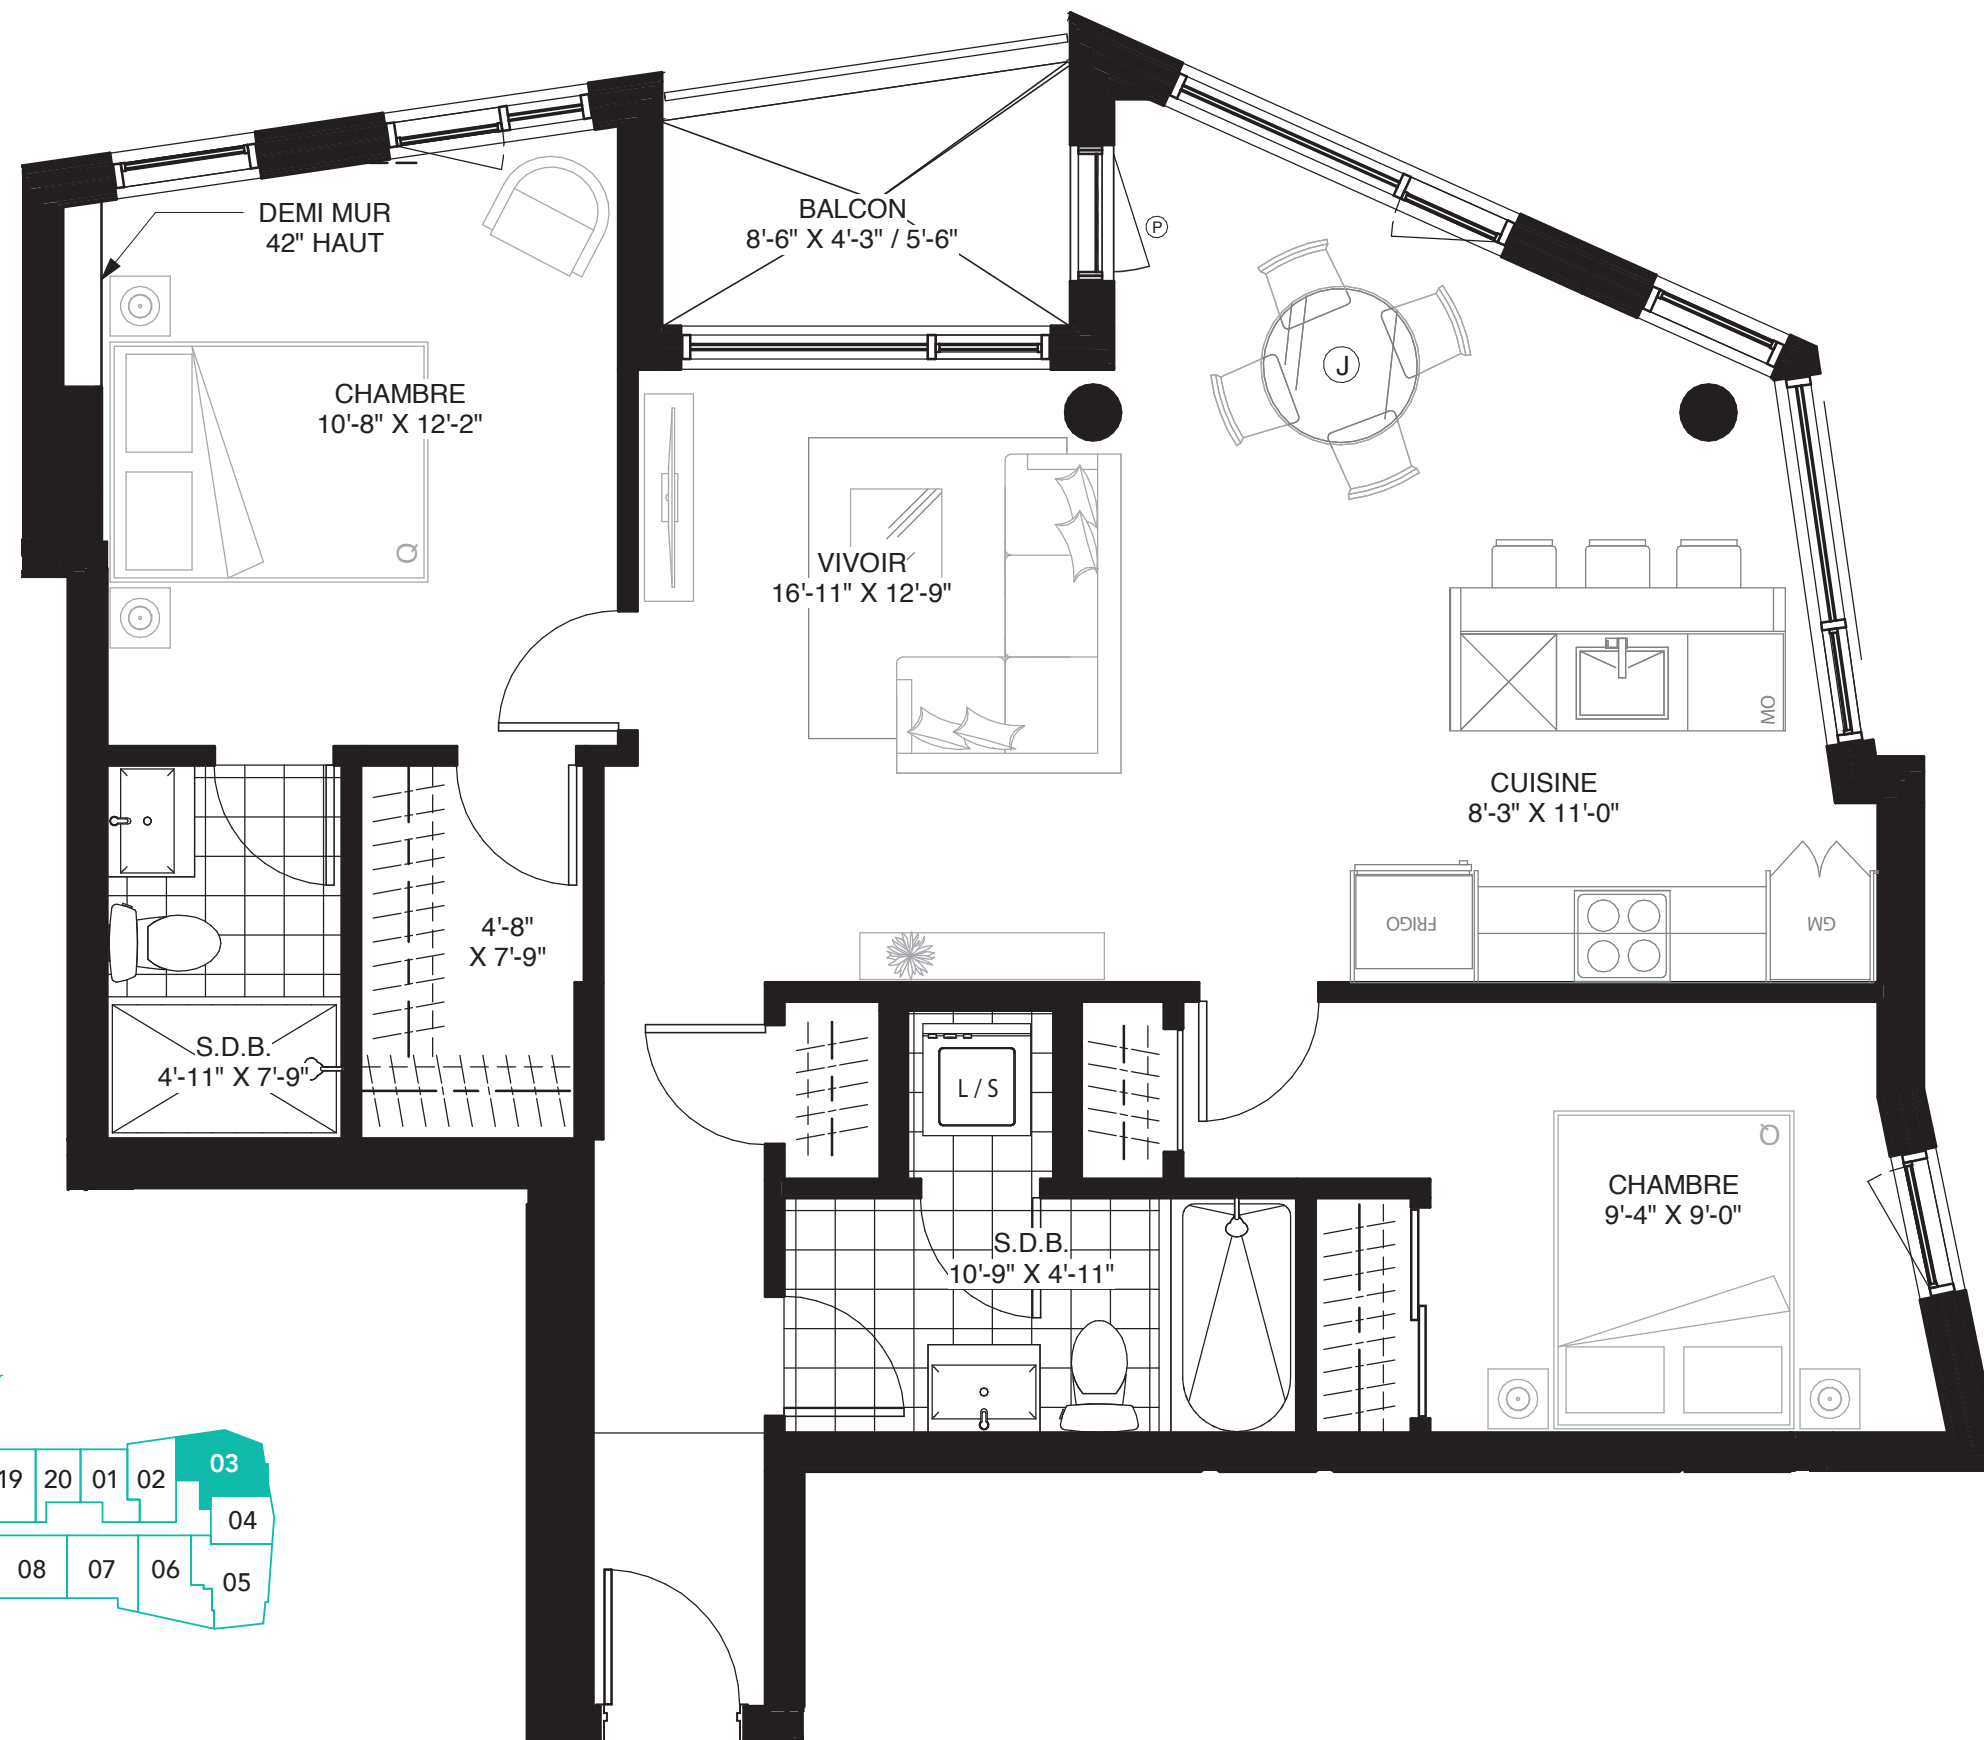

WILFRID

CONDOMINIUM

UNITÉ 203

2 CHAMBRES
2 SALLES DE BAIN

SUPERFICIE
969 pi² (90 m²)

BALCON/TERRASSE
41 pi² (3,8 m²)

TOTAL
1010 pi² (93,8 m²)

Signé **Montclair**

Bois-Franc
À SAINT-LAURENT

GeigerHuot
architectes

LES PLANS SONT SUJETS À MODIFICATIONS SANS PRÉAVIS.
LES SUPERFICIES INDIQUÉES REPRÉSENTENT LES SURFACES BRUTES INCLUANT LES MURS EXTÉRIEURS ET MITOYENS. TOUTES LES DIMENSIONS MONTREES SONT APPROXIMATIVES ET PEUVENT VARIER LORSQUE CONSTRUIT. LE MOBILIER EST MONTRÉ À TITRE D'INFORMATION SEULEMENT.

PLANS ARE SUBJECT TO MODIFICATIONS WITHOUT PRIOR NOTICE.
THE AREAS SHOWN ARE GROSS AREAS THAT INCLUDE EXTERIOR AND SHARING WALLS. ALL DIMENSIONS SHOWN ON PLANS ARE APPROXIMATE AND MAY VARY WITH CONSTRUCTION. THE FURNITURE IS SHOWN FOR INFORMATION PURPOSES ONLY.

AUX FINS DE PRÉSENTATION SEULEMENT.

08 / 11 / 2019

1' = 1/4"